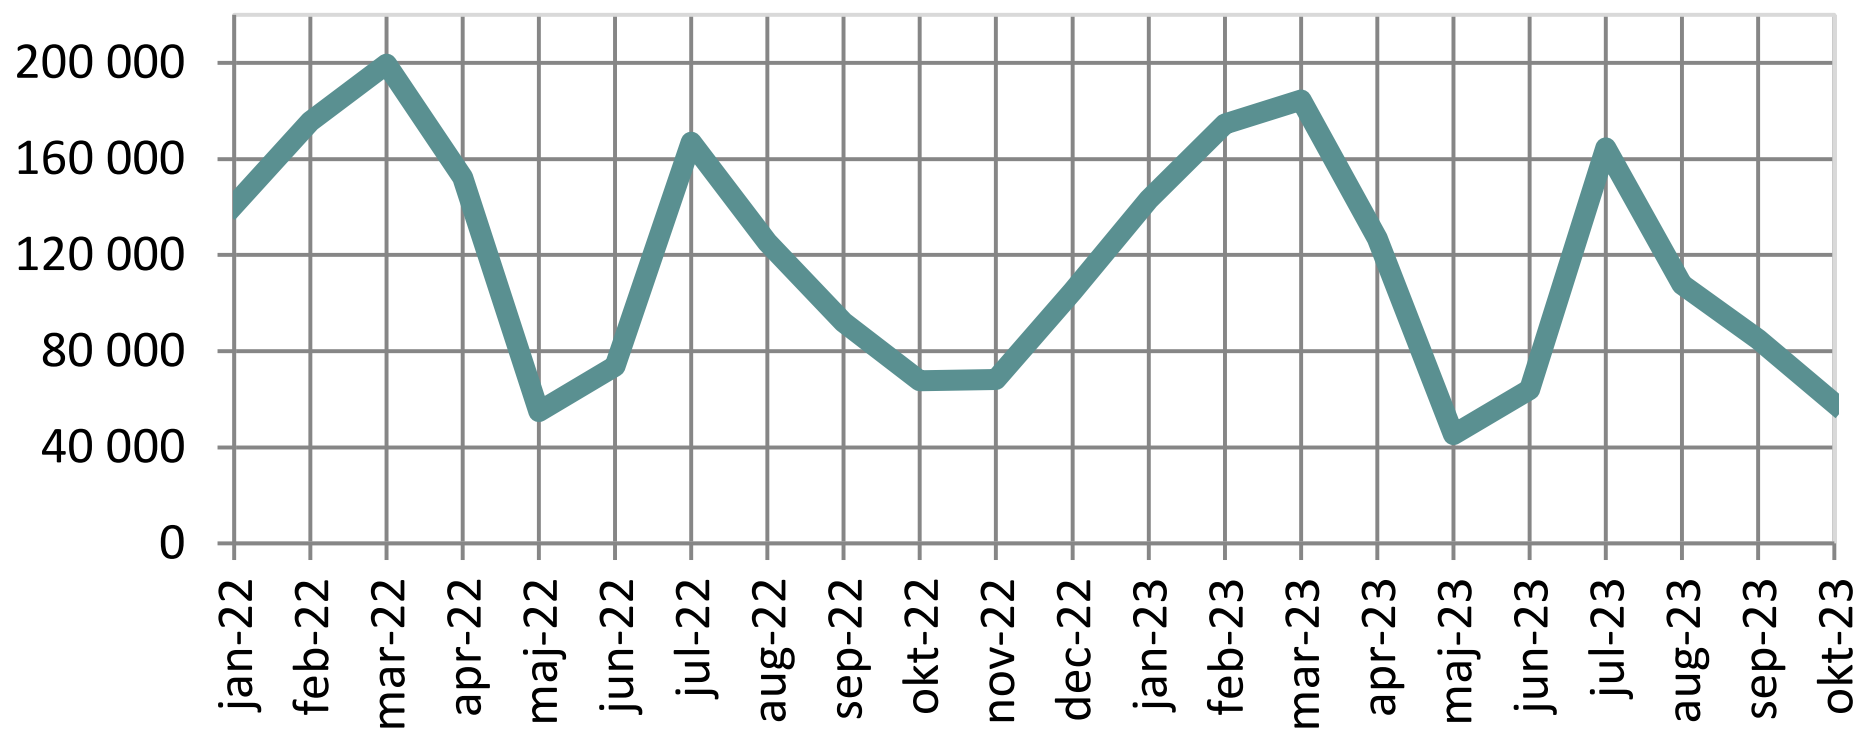

Gästnätter (hotell, stugbyar och vandrarhem) månadsvis 2022- *Jämtlands län, antal*

Källa: Statistiska centralbyrån

© Pantzare Information AB