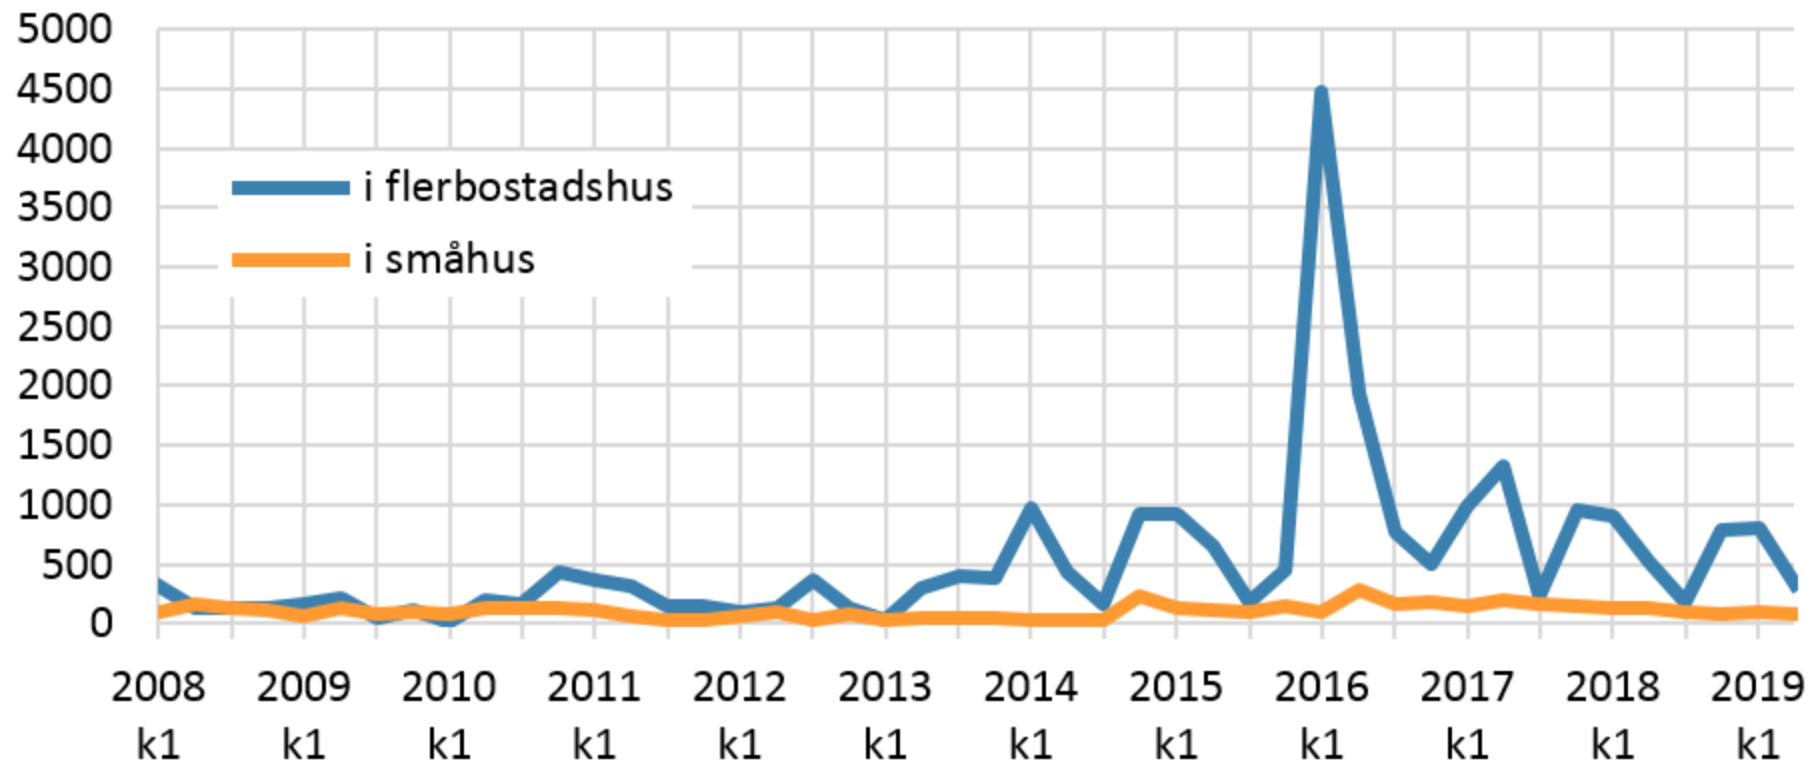

Påbörjade bostadslägenheter, kvartal 2008 ff *Uppsala län*

Källa: Statistiska centralbyrån

© Pantzare Information AB