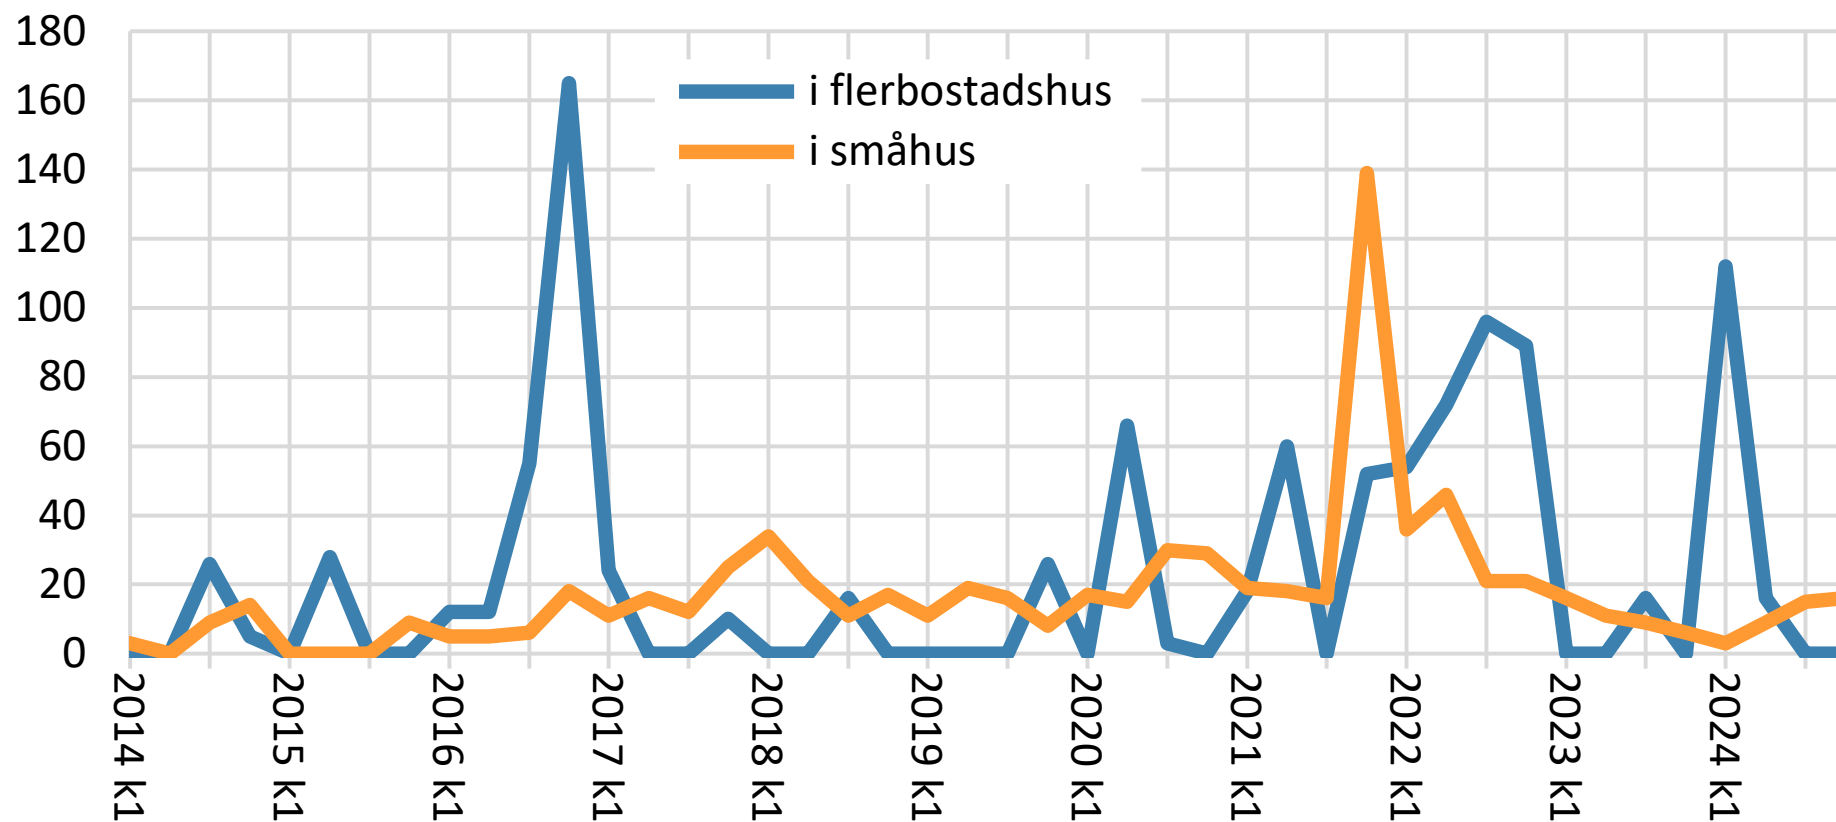

Påbörjade bostadslägenheter, kvartal 2014- *Gotlands län*

Källa: Statistiska centralbyrån

© Pantzare Information AB