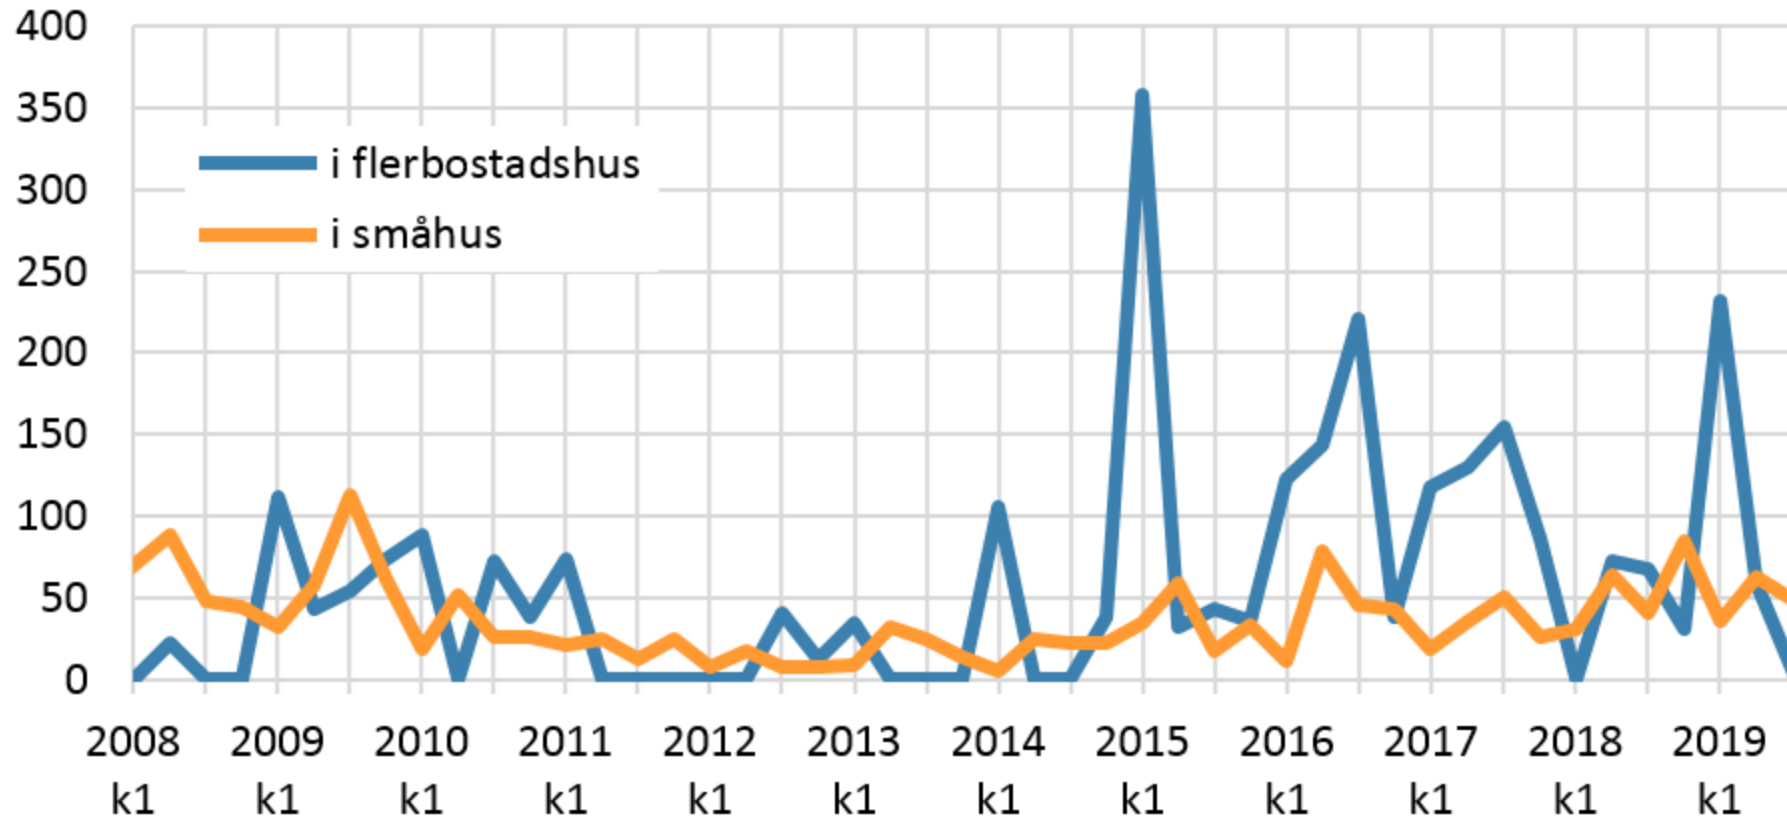

Påbörjade bostadslägenheter, kvartal 2008 ff *Värmlands län*

Källa: Statistiska centralbyrån

© Pantzare Information AB