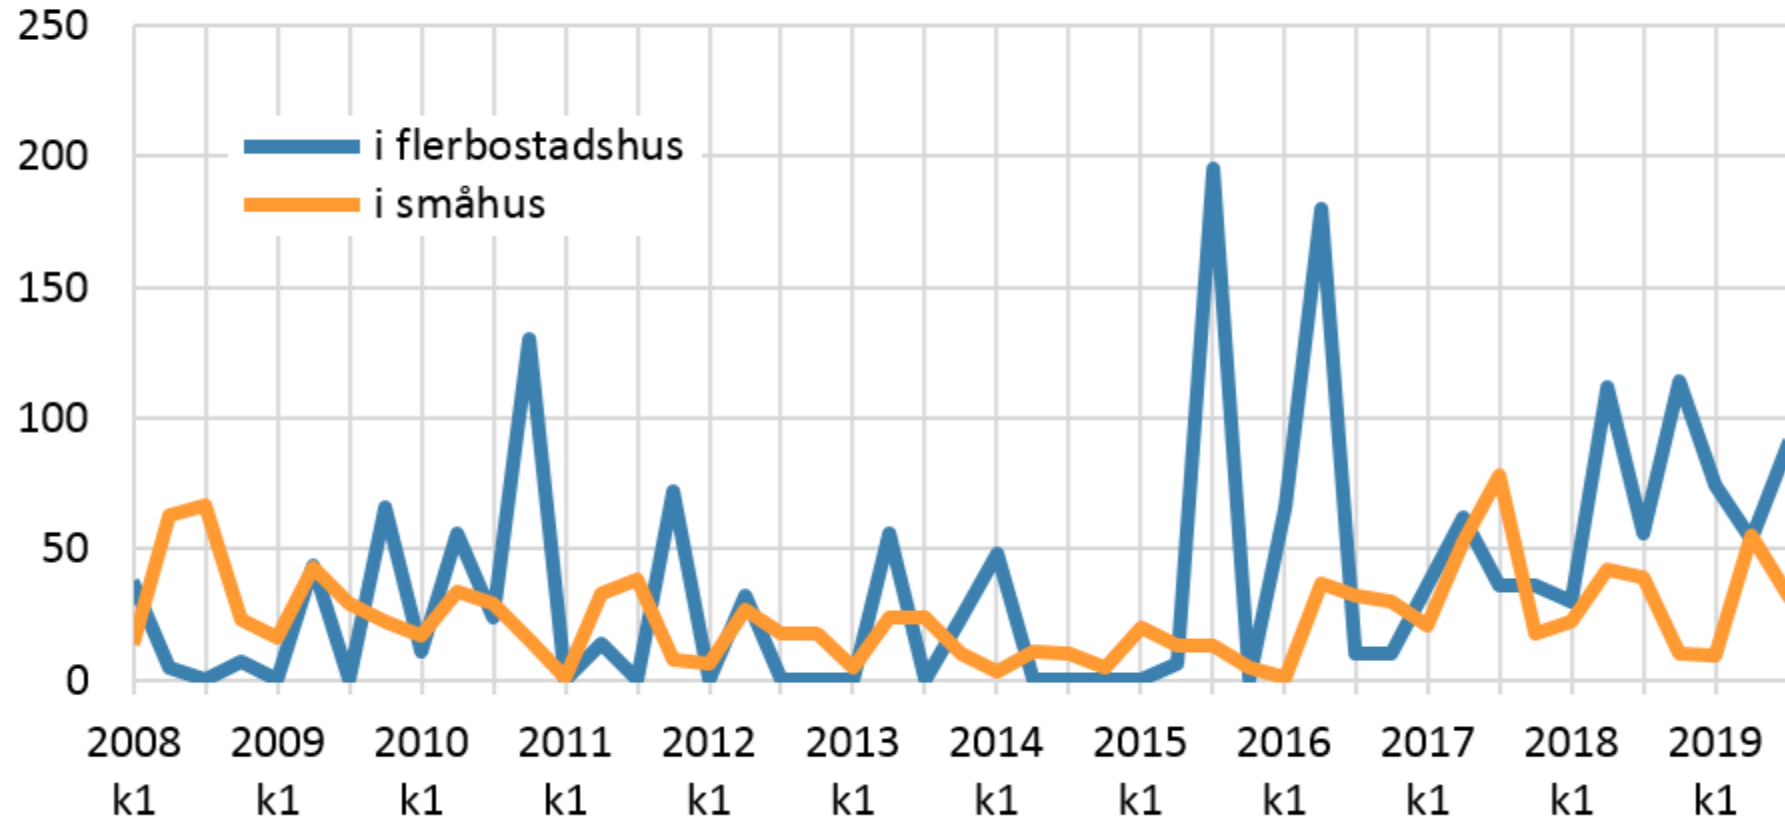

Påbörjade bostadslägenheter, kvartal 2008 ff *Jämtlands län*

Källa: Statistiska centralbyrån

© Pantzare Information AB