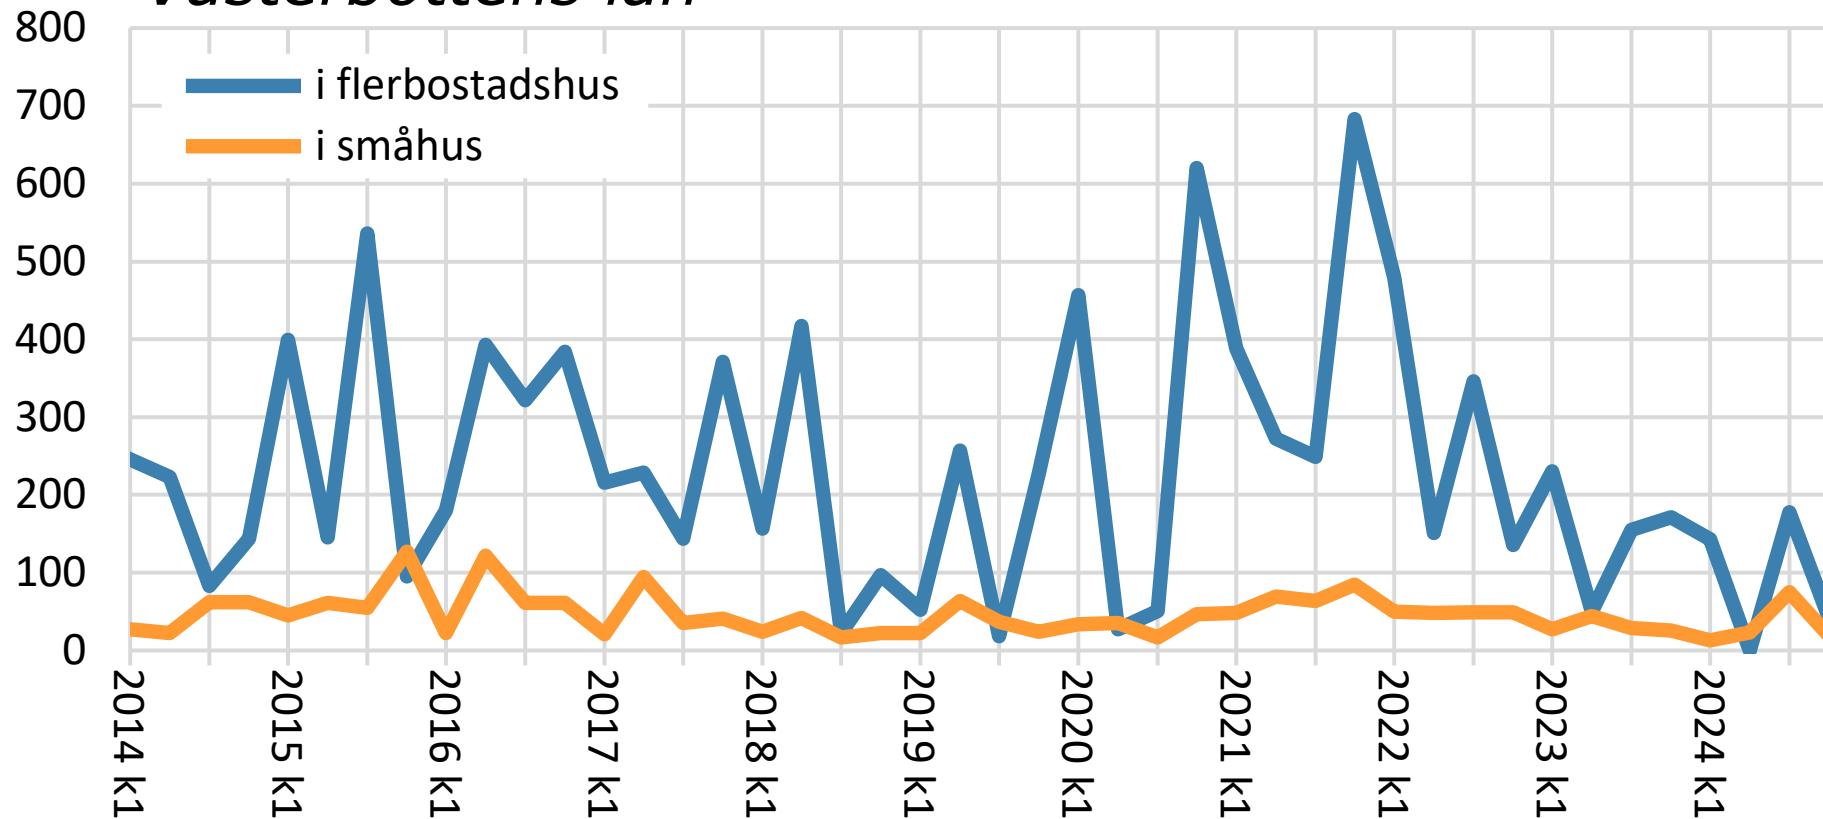

Påbörjade bostadslägenheter, kvartal 2014- *Västerbottens län*

Källa: Statistiska centralbyrån

© Pantzare Information AB