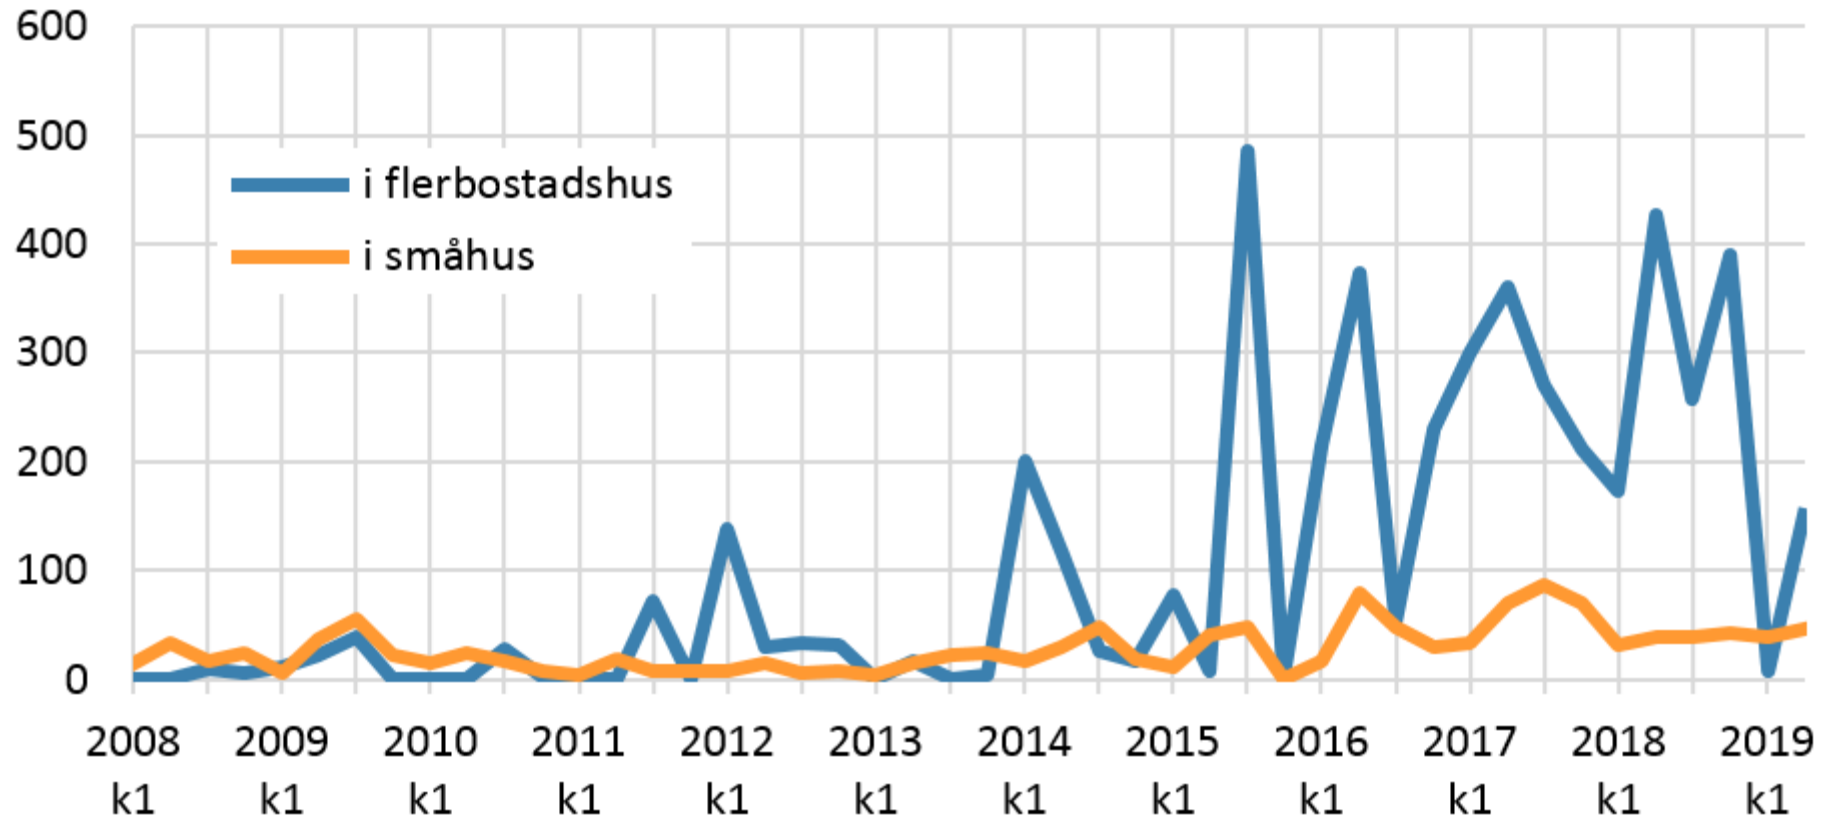

Påbörjade bostadslägenheter, kvartal 2008 ff *Norrbottnens län*

Källa: Statistiska centralbyrån

© Pantzare Information AB