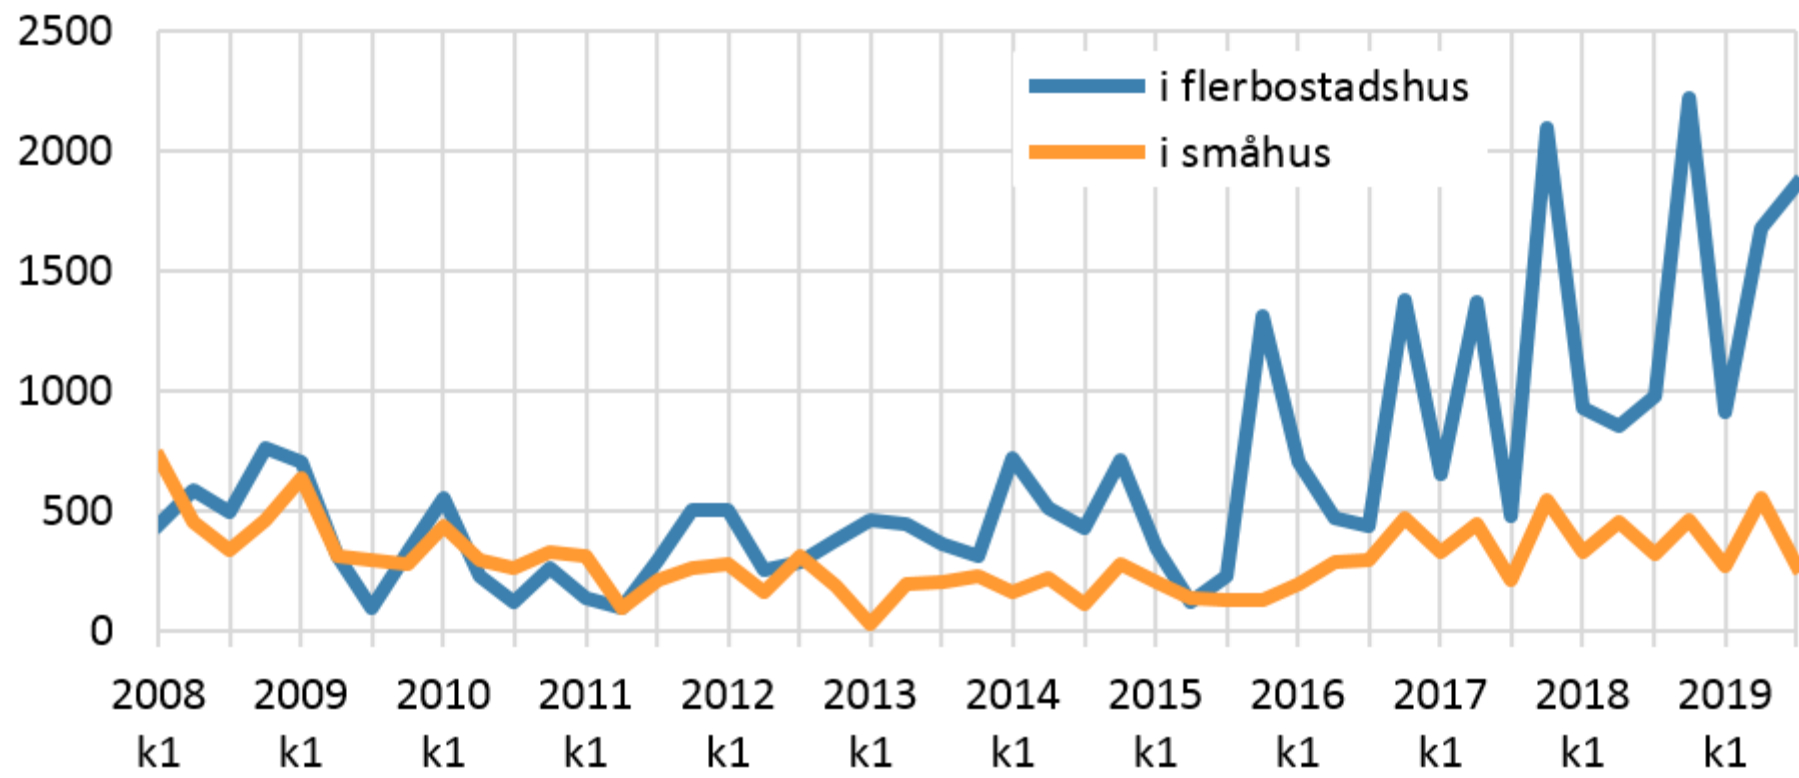

## Färdigställda bostadslägenheter, kvartal 2008 ff *Skåne län*

Källa: Statistiska centralbyrån

© Pantzare Information AB