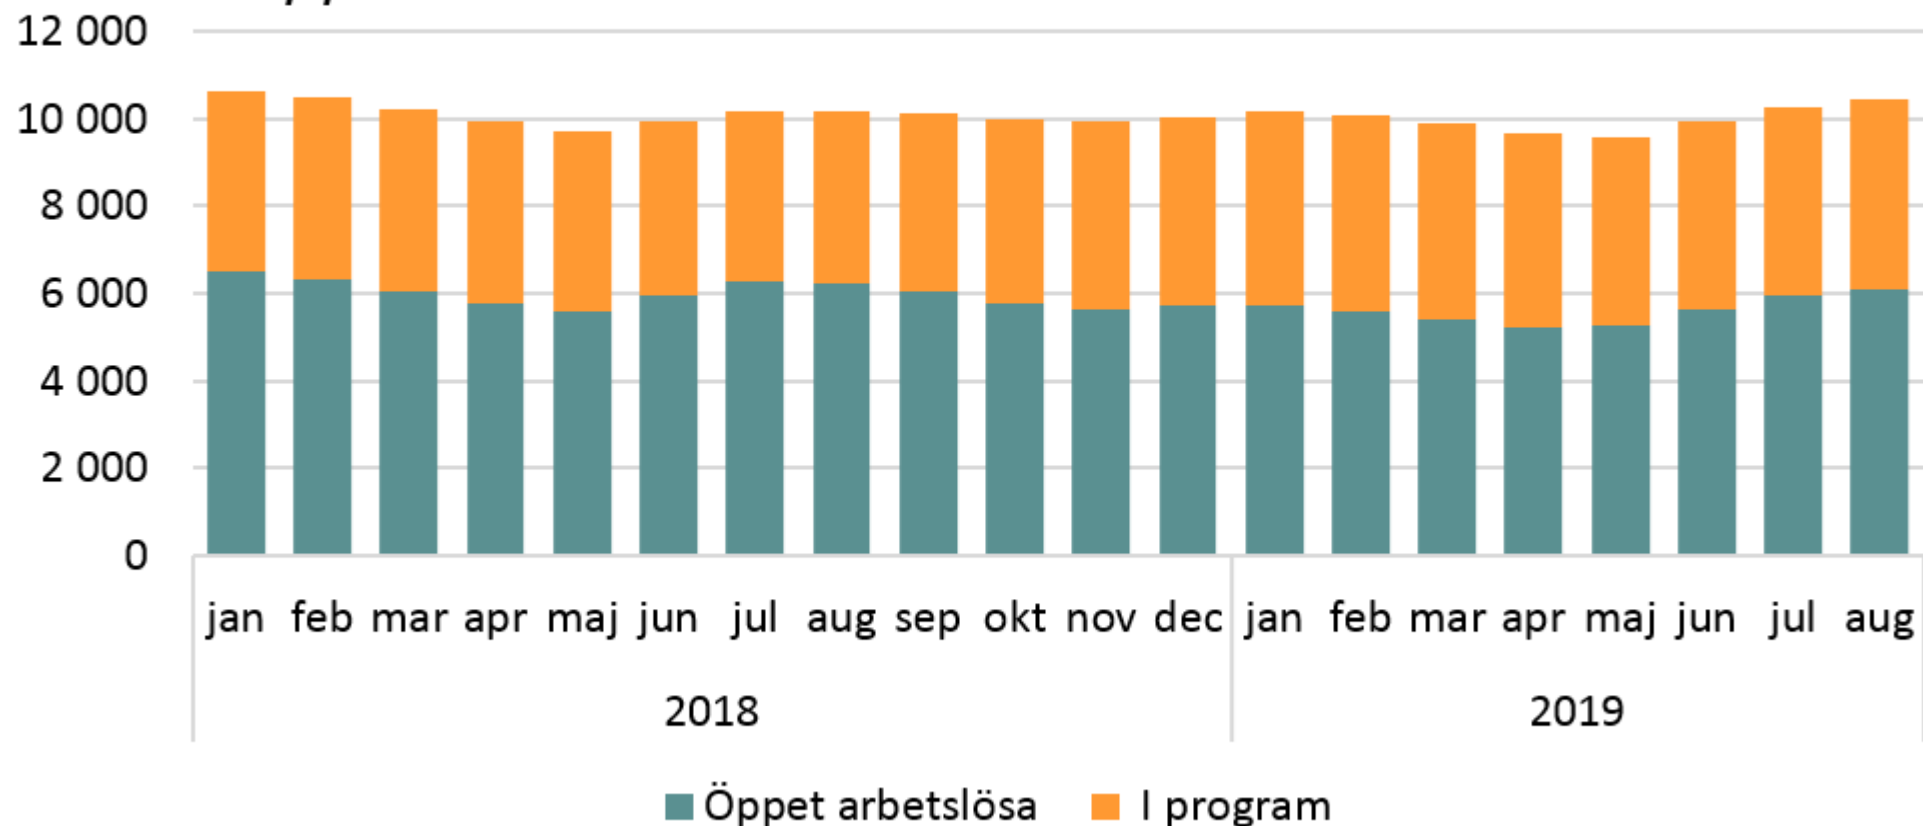

## Antal arbetslösa och i program, månadsvis 2018- *Uppsala län*

Källa: Arbetsförmedlingen

© Pantzare Information AB