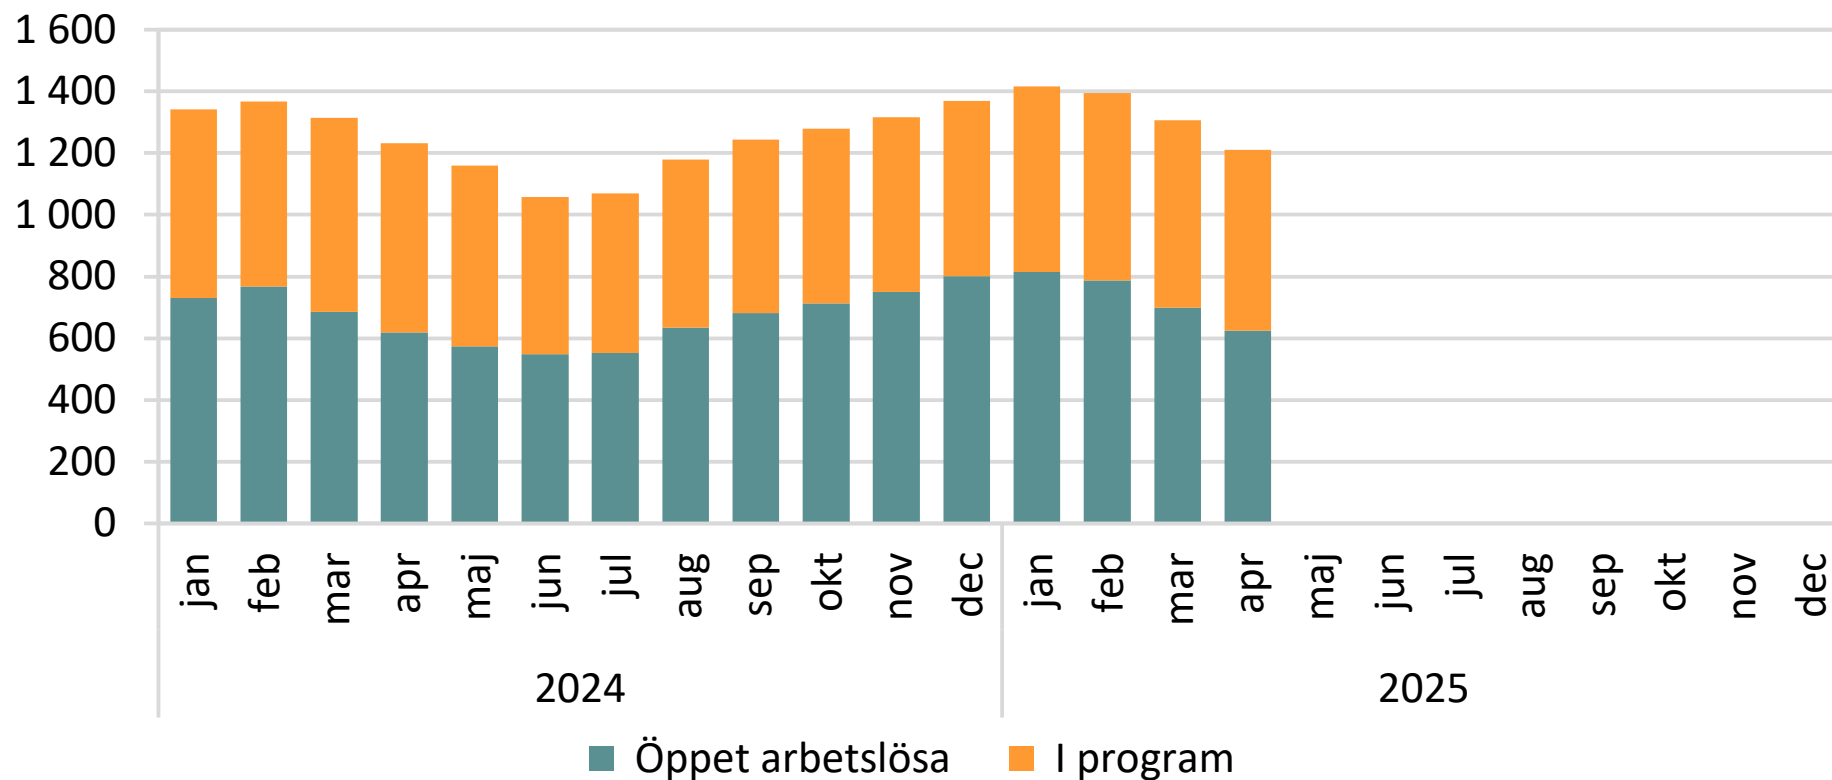

Antal arbetslösa och i program, månadsvis 2024- *Gotlands län*

Källa: Arbetsförmedlingen

© Pantzare Information AB