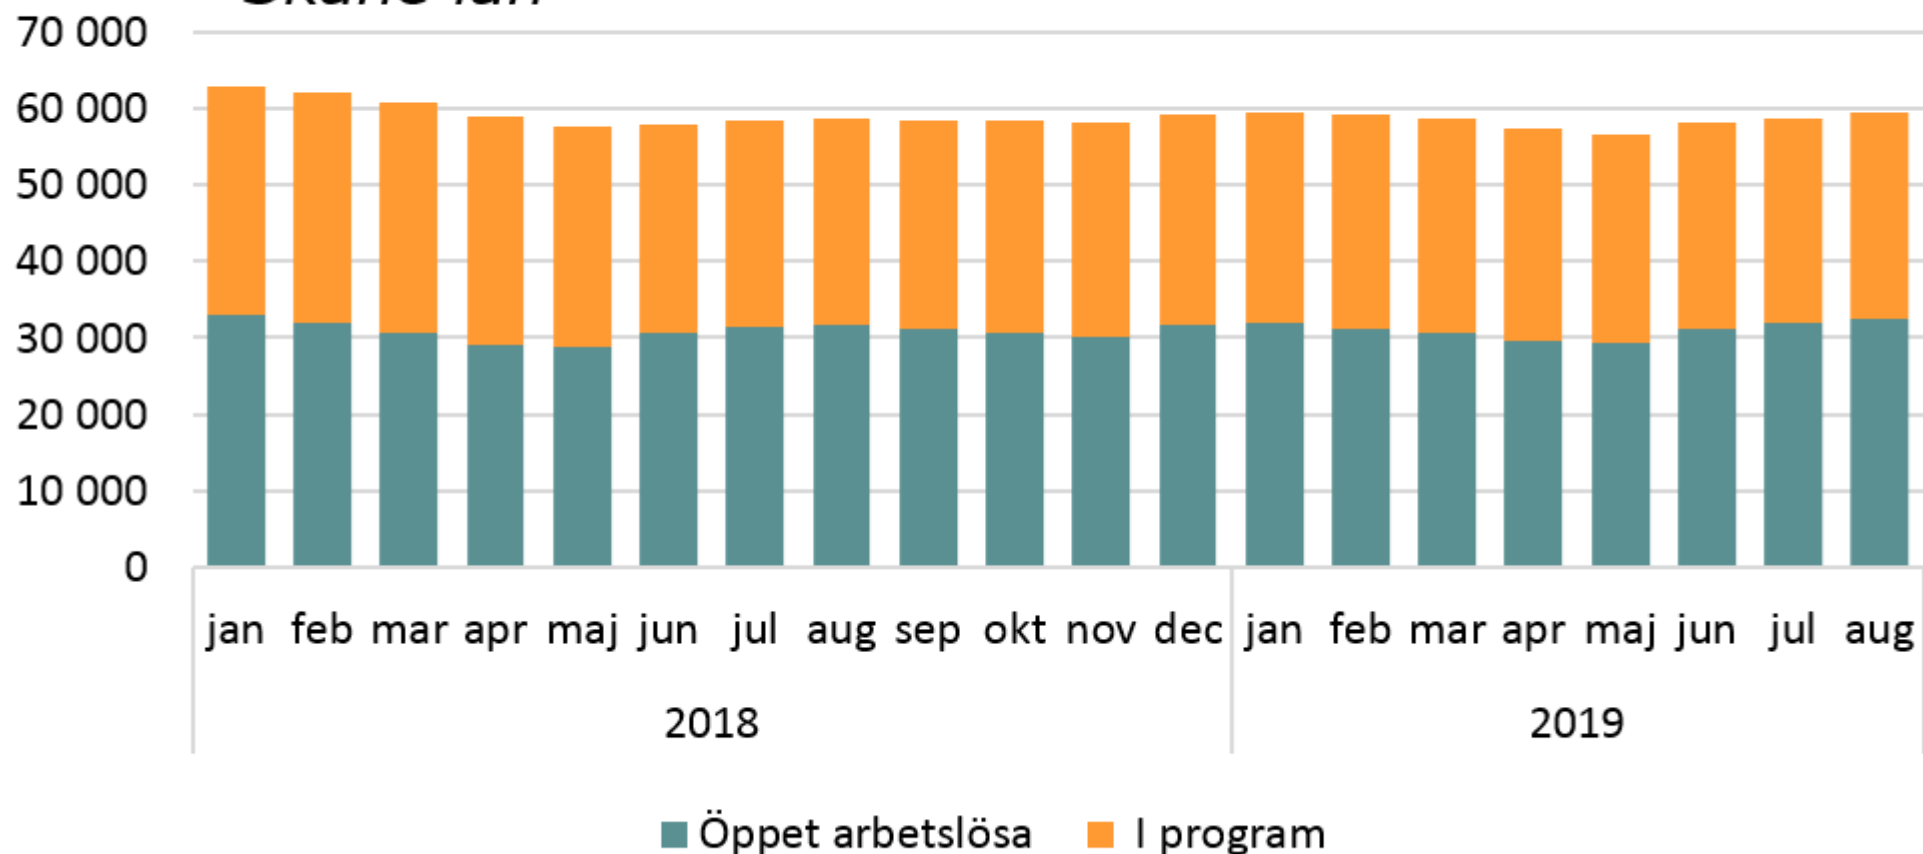

Antal arbetslösa och i program, månadsvis 2018- Skåne län

Källa: Arbetsförmedlingen

© Pantzare Information AB