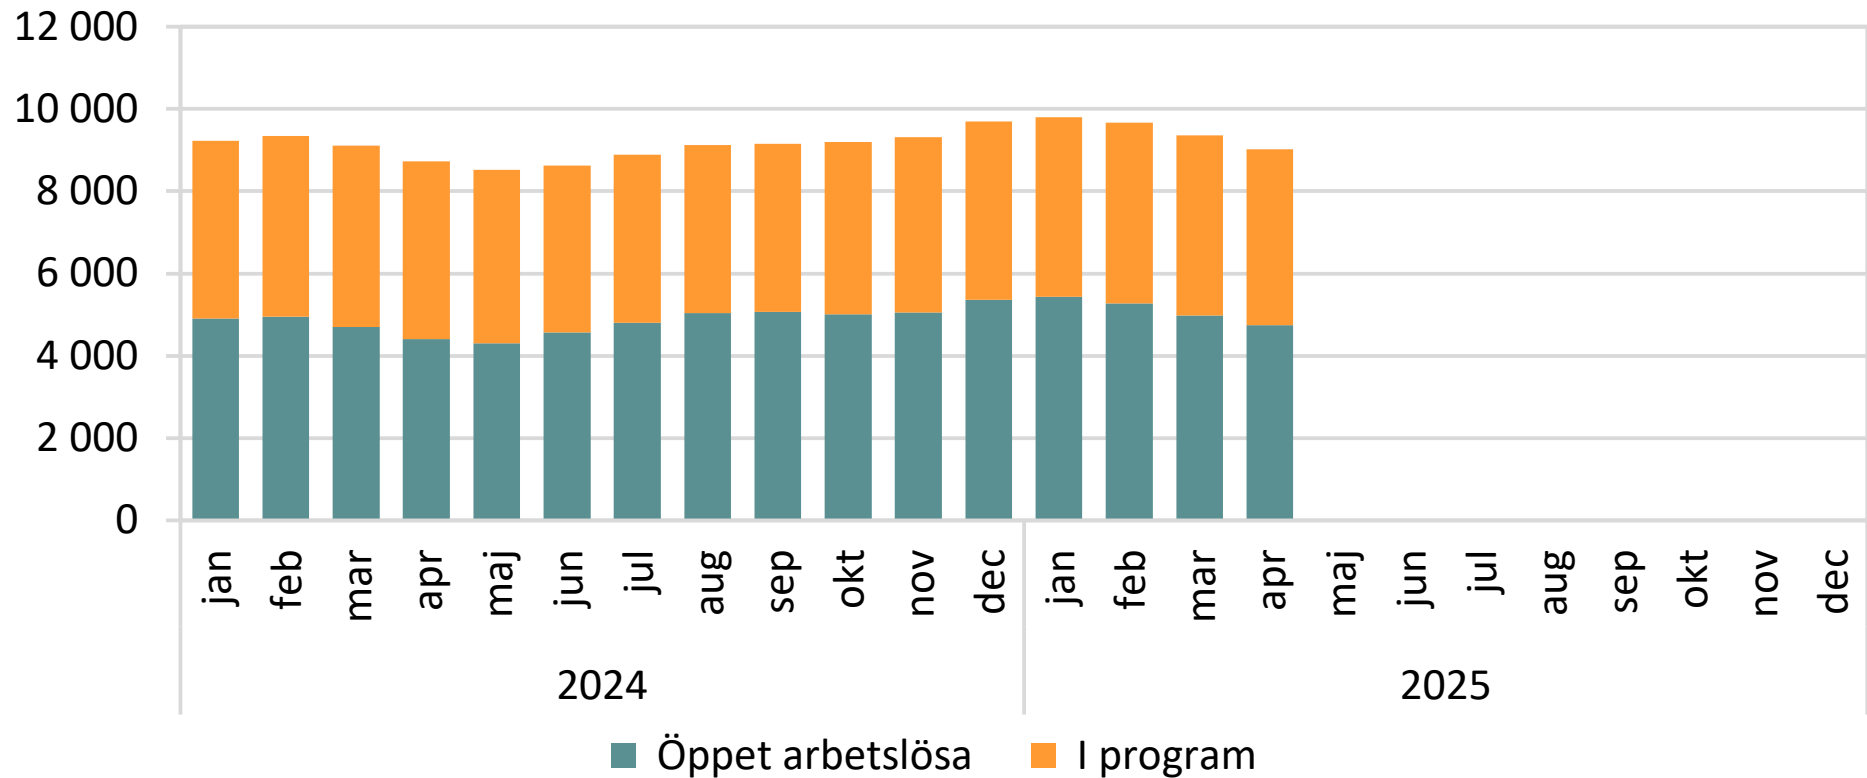

## Antal arbetslösa och i program, månadsvis 2024- *Hallands län*

Källa: Arbetsförmedlingen

© Pantzare Information AB