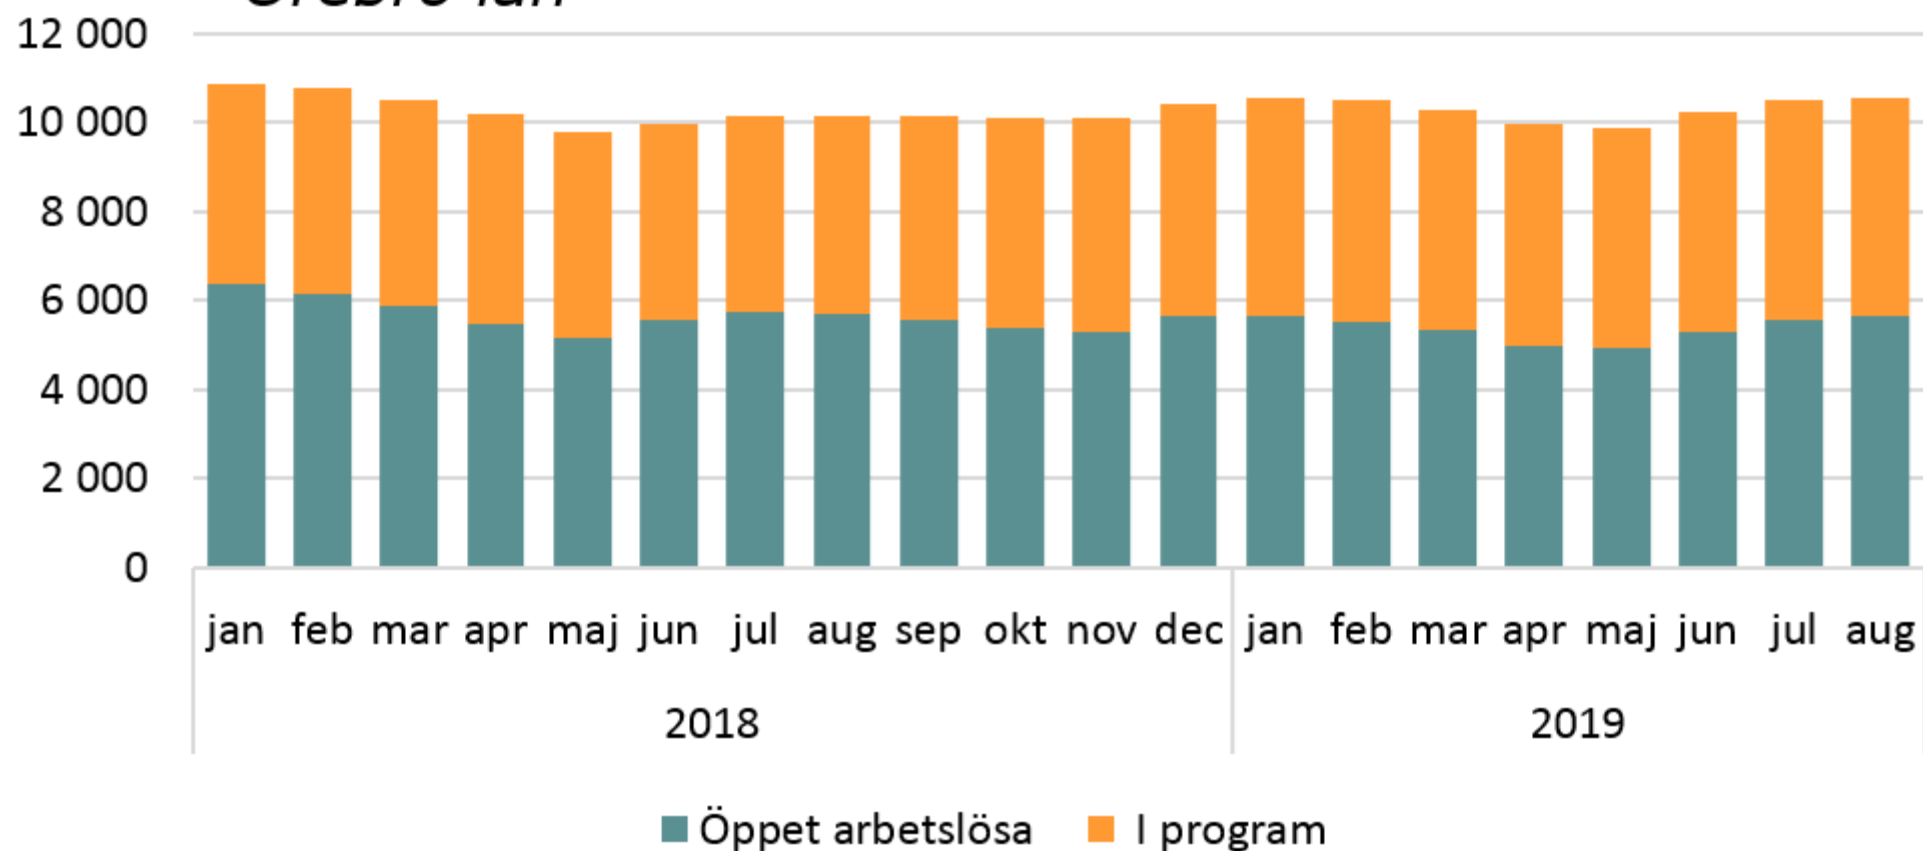

Antal arbetslösa och i program, månadsvis 2018- Örebro län

Källa: Arbetsförmedlingen

© Pantzare Information AB