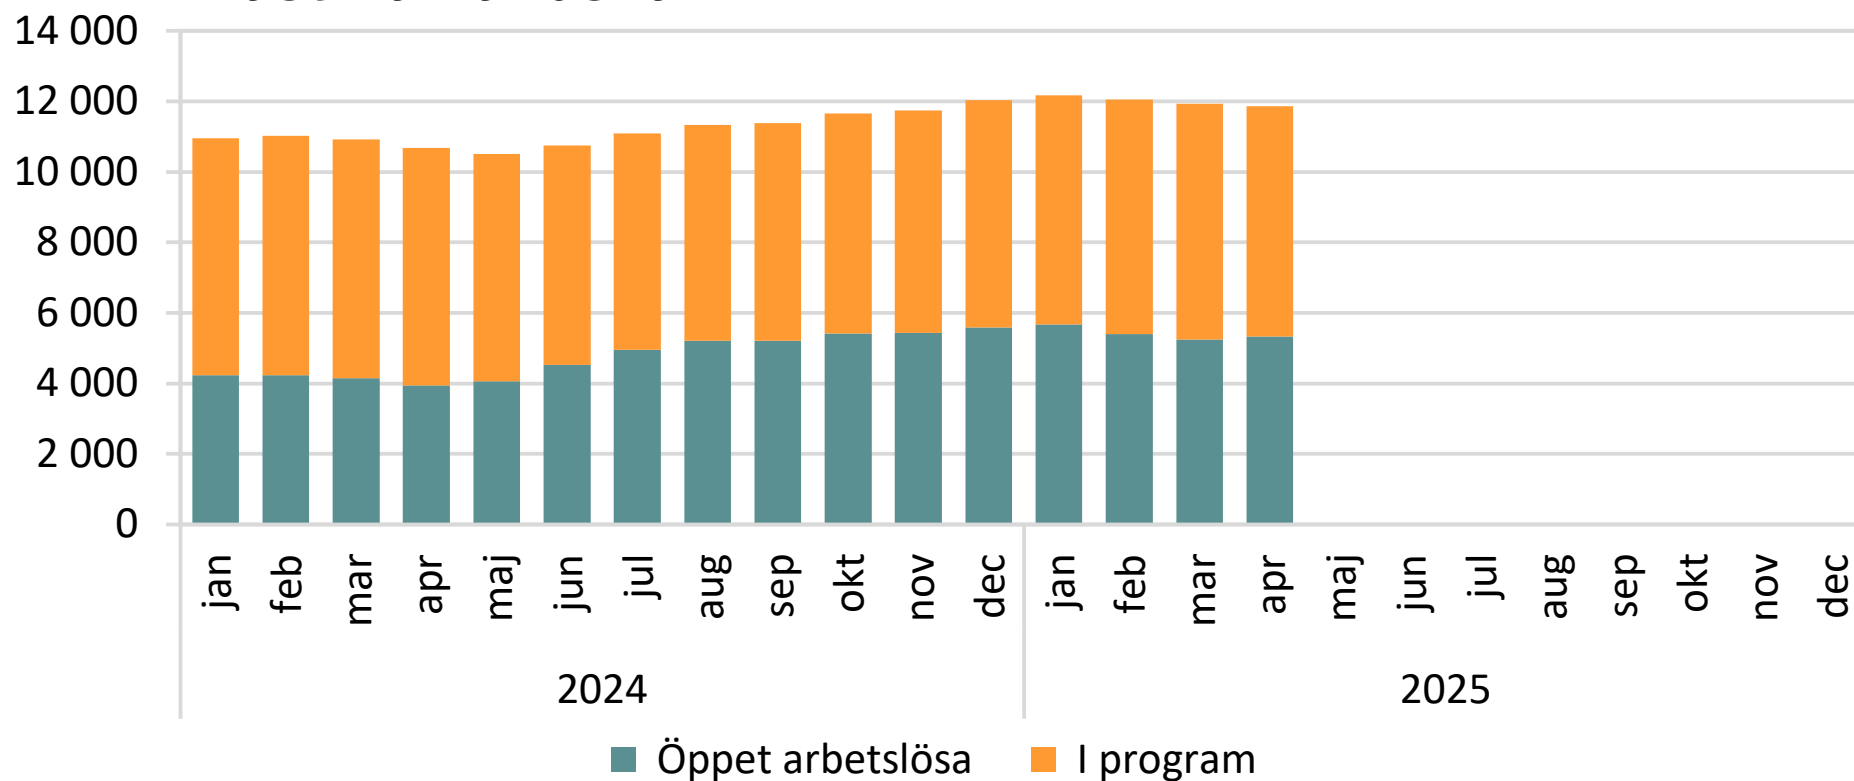

Antal arbetslösa och i program, månadsvis 2024- Västmanlands län

Källa: Arbetsförmedlingen

© Pantzare Information AB