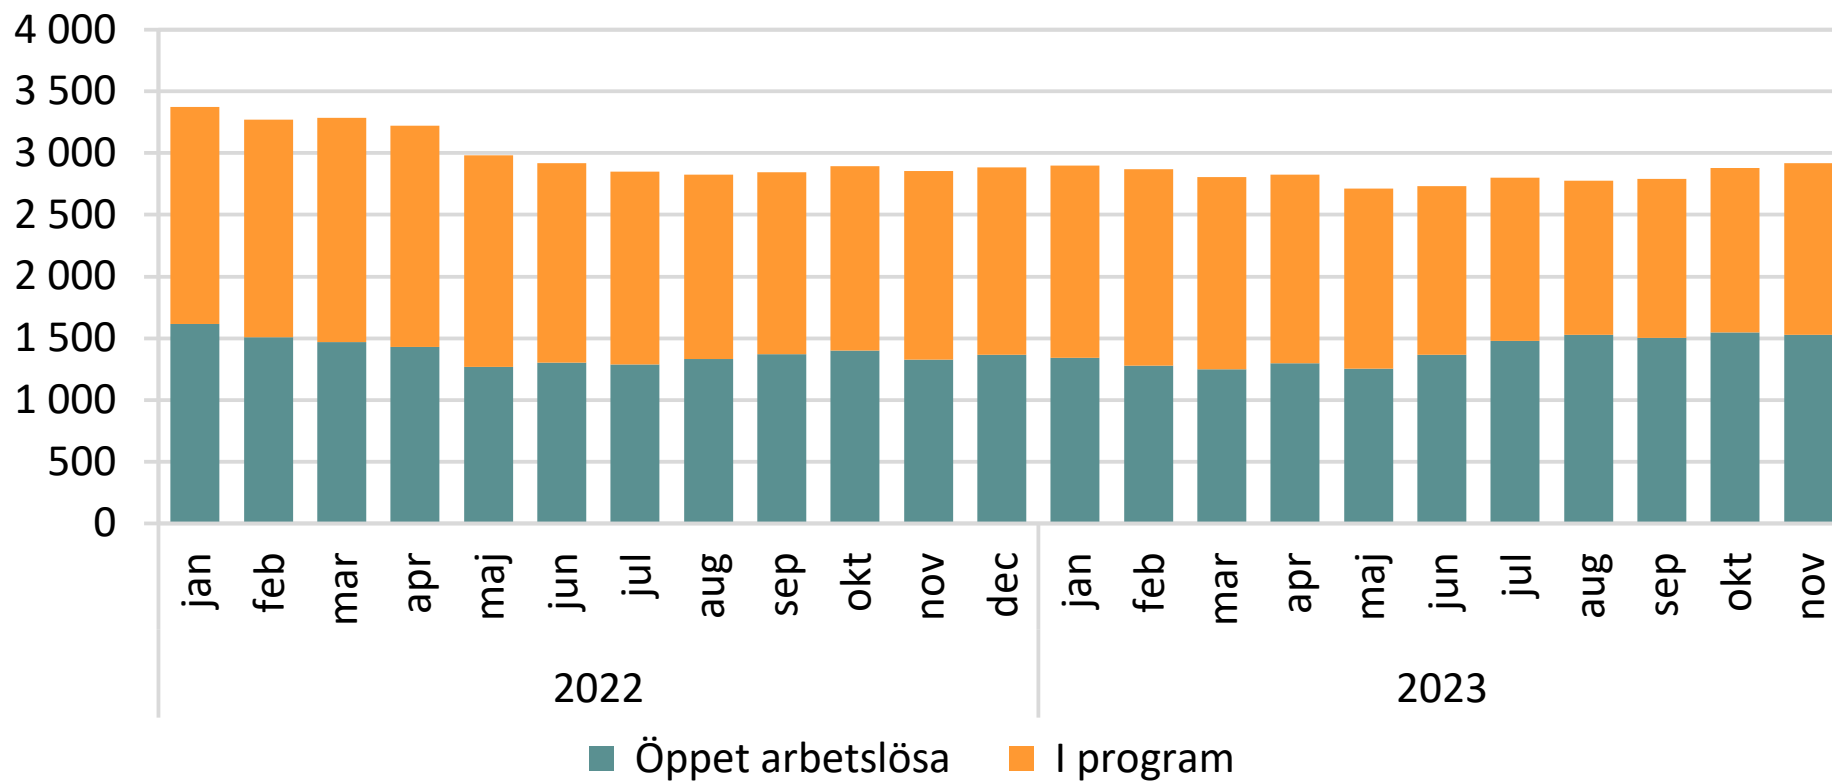

## Antal arbetslösa och i program, månadsvis 2022- *Jämtlands län*

Källa: Arbetsförmedlingen

© Pantzare Information AB