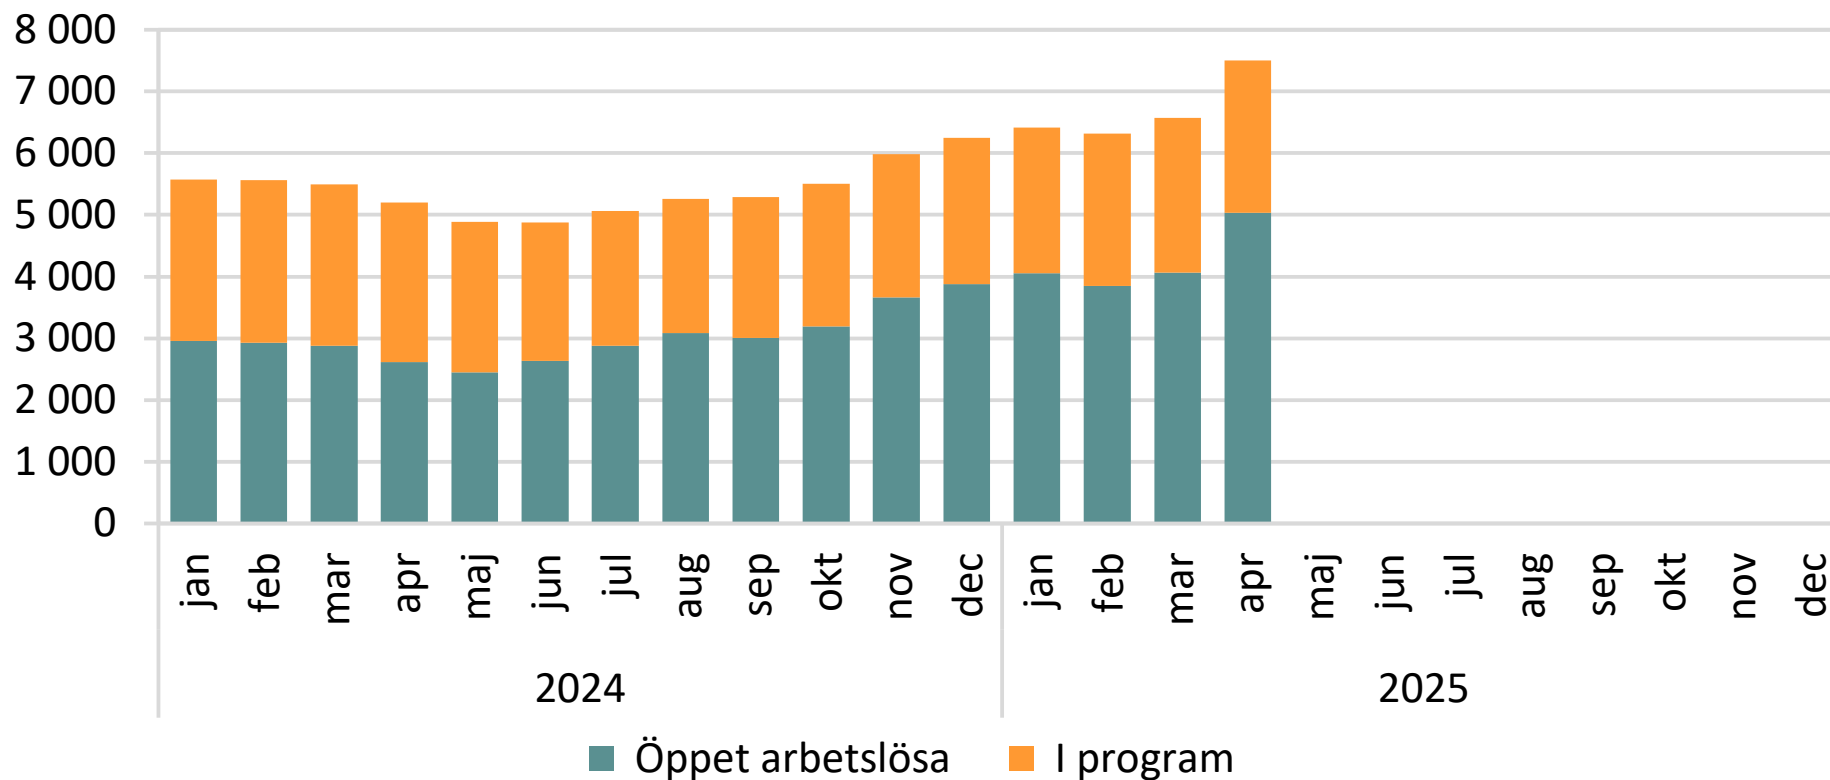

## Antal arbetslösa och i program, månadsvis 2024- Västerbottens län

Källa: Arbetsförmedlingen

© Pantzare Information AB