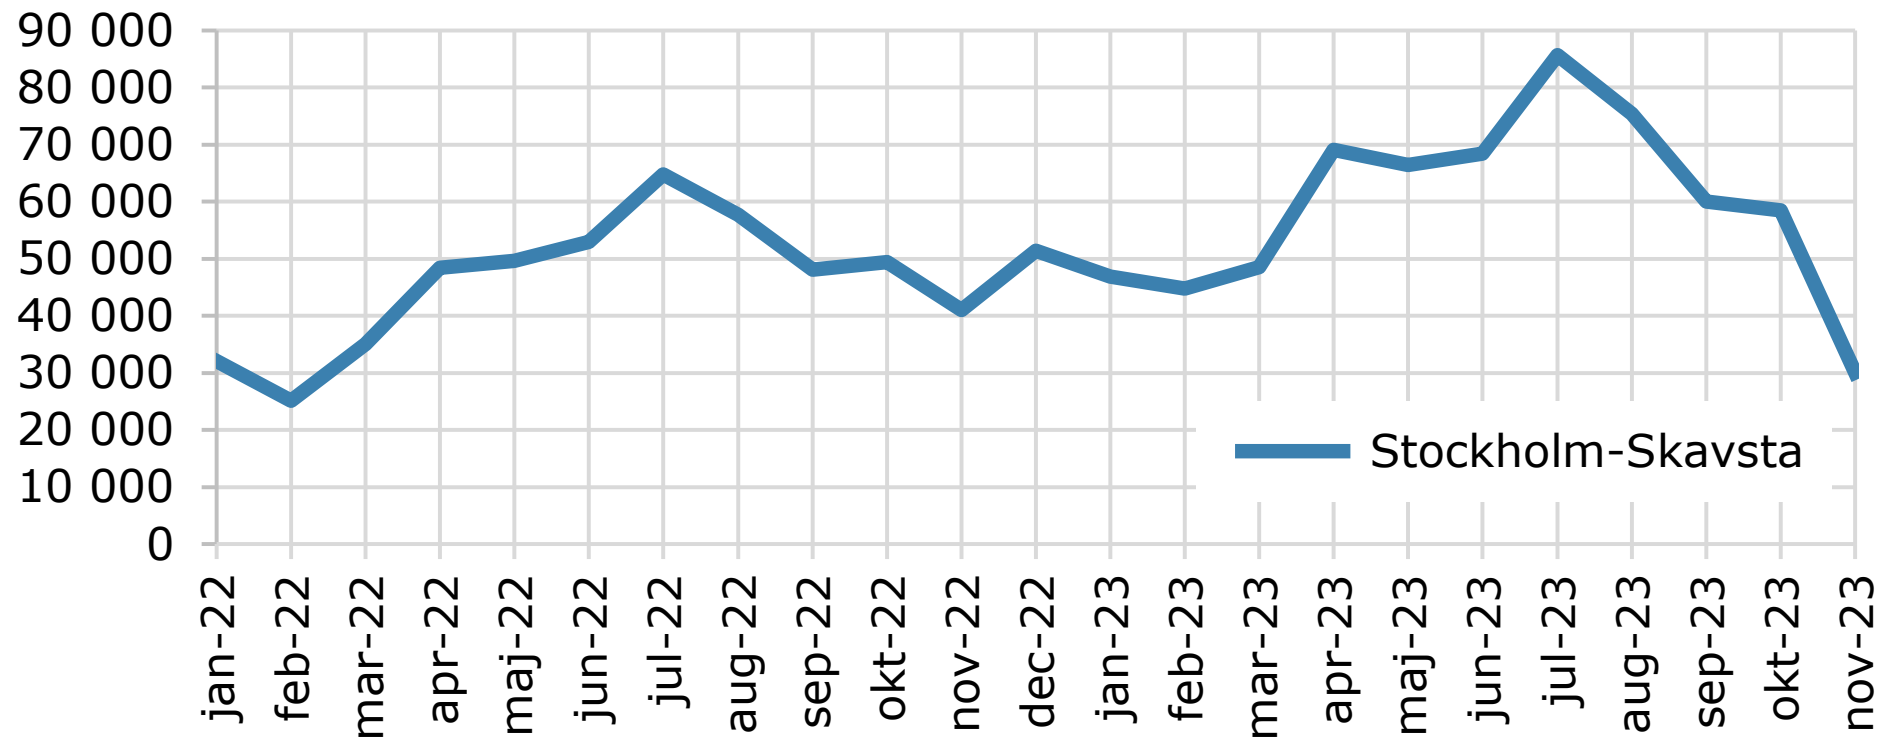

## Passagerare per flygplats, månadsvis 2022- *Södermanlands län*

Källa: Transportstyrelsen

© Pantzare Information AB