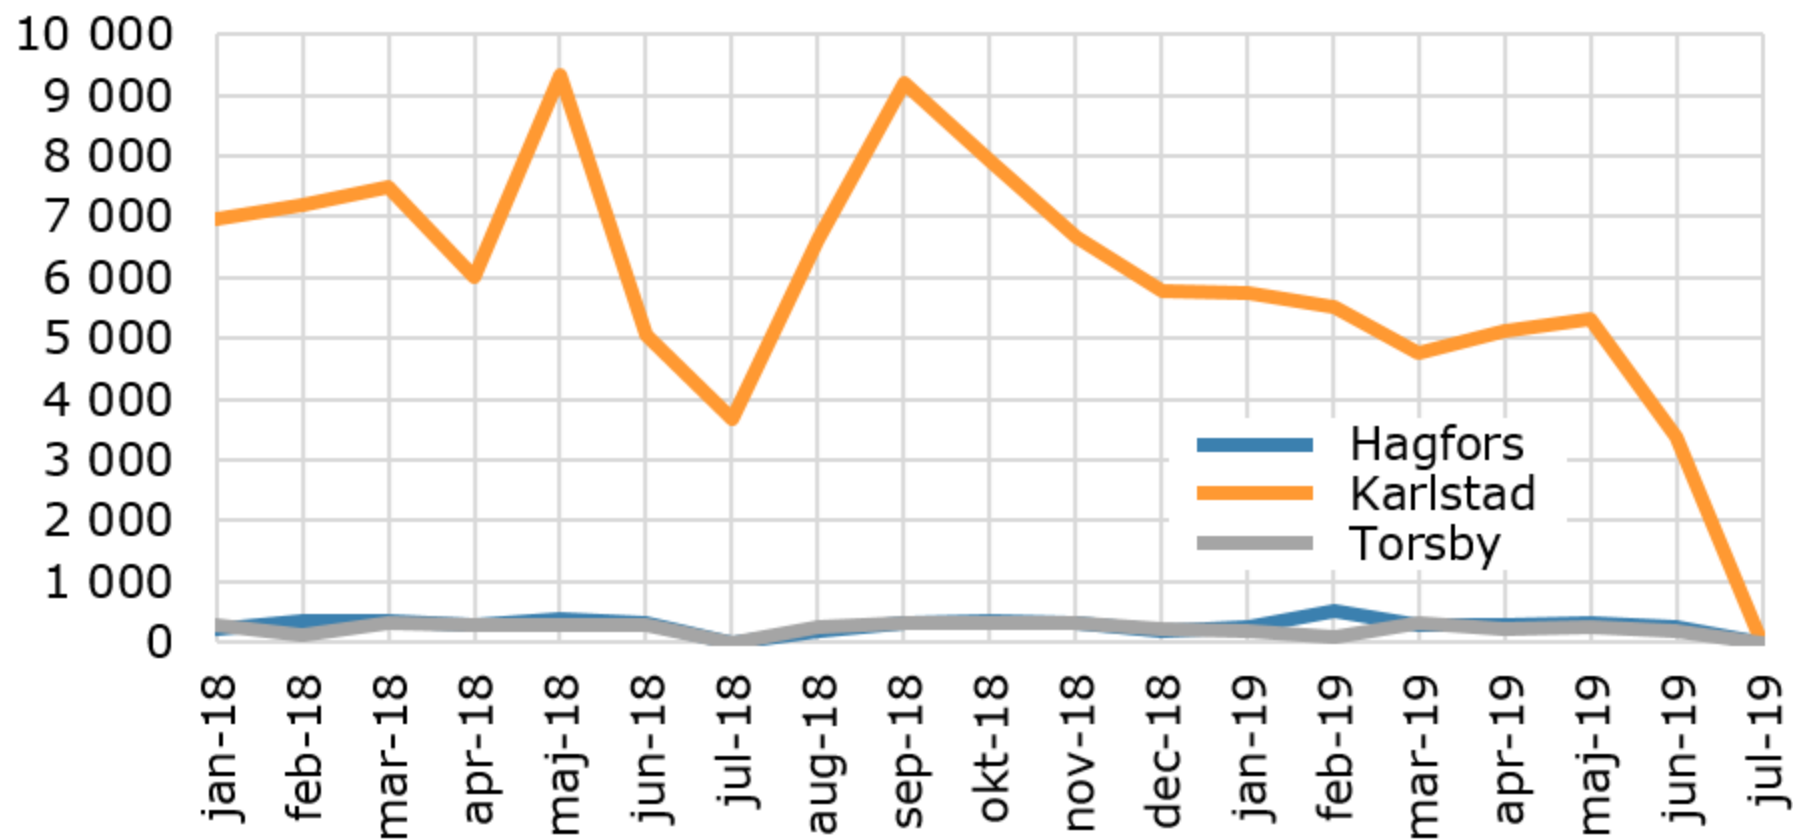

Passagerare per flygplats, månadsvis 2018 ff Värmlands län

Källa: Transportstyrelsen

© Pantzare Information AB