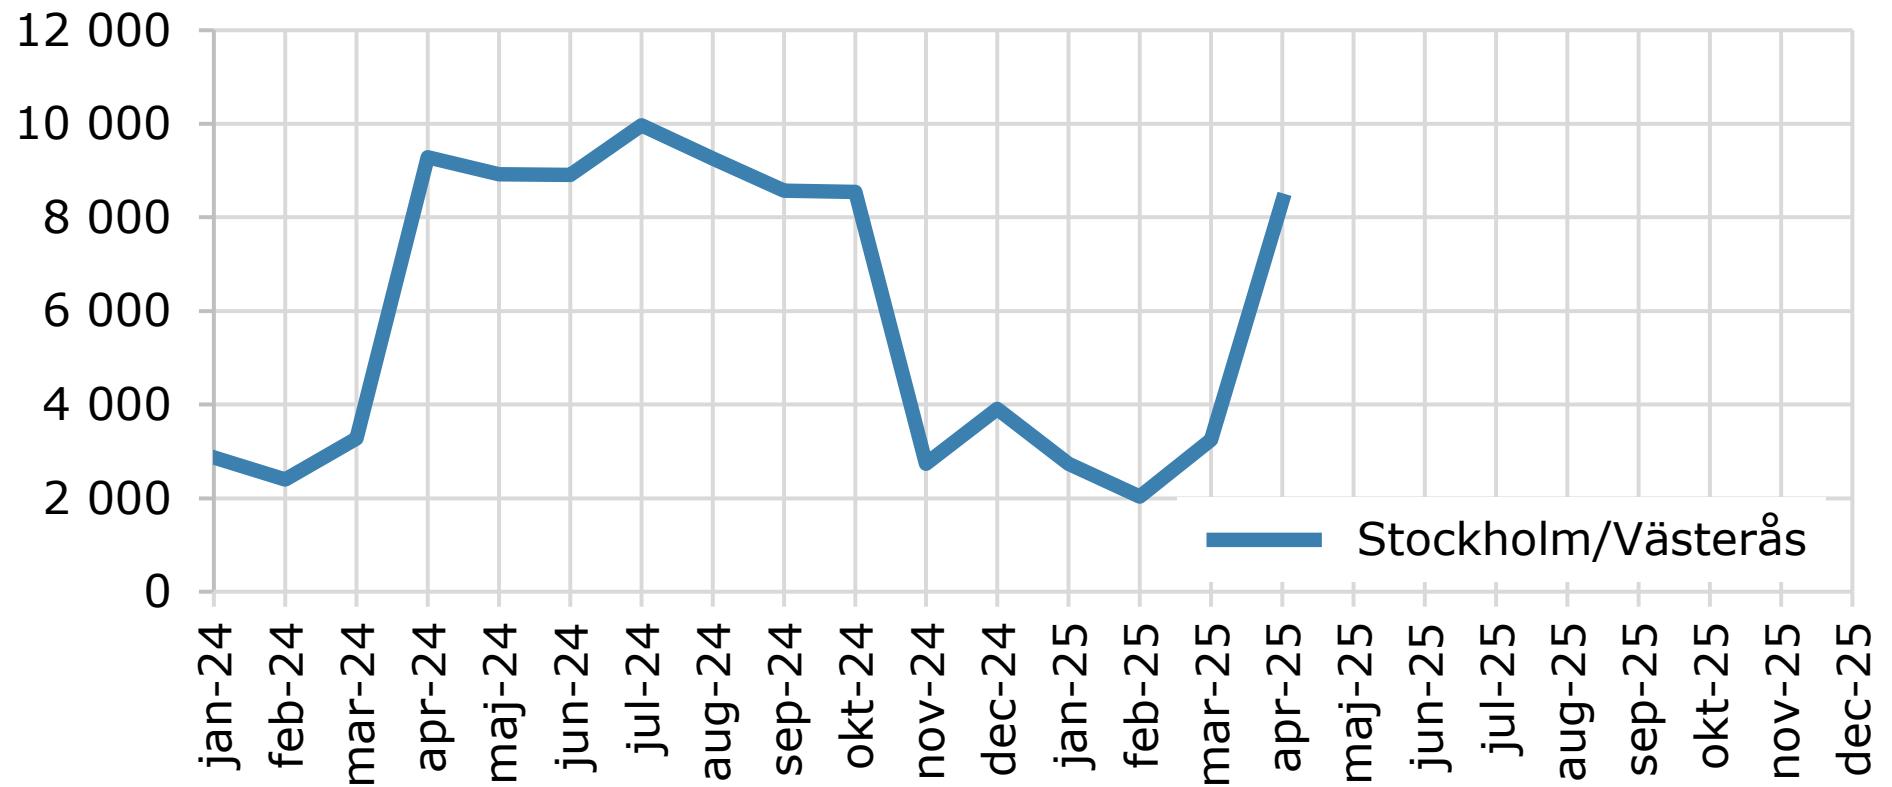

Passagerare per flygplats, månadsvis 2024- *Västmanlands län*

Källa: Transportstyrelsen

© Pantzare Information AB