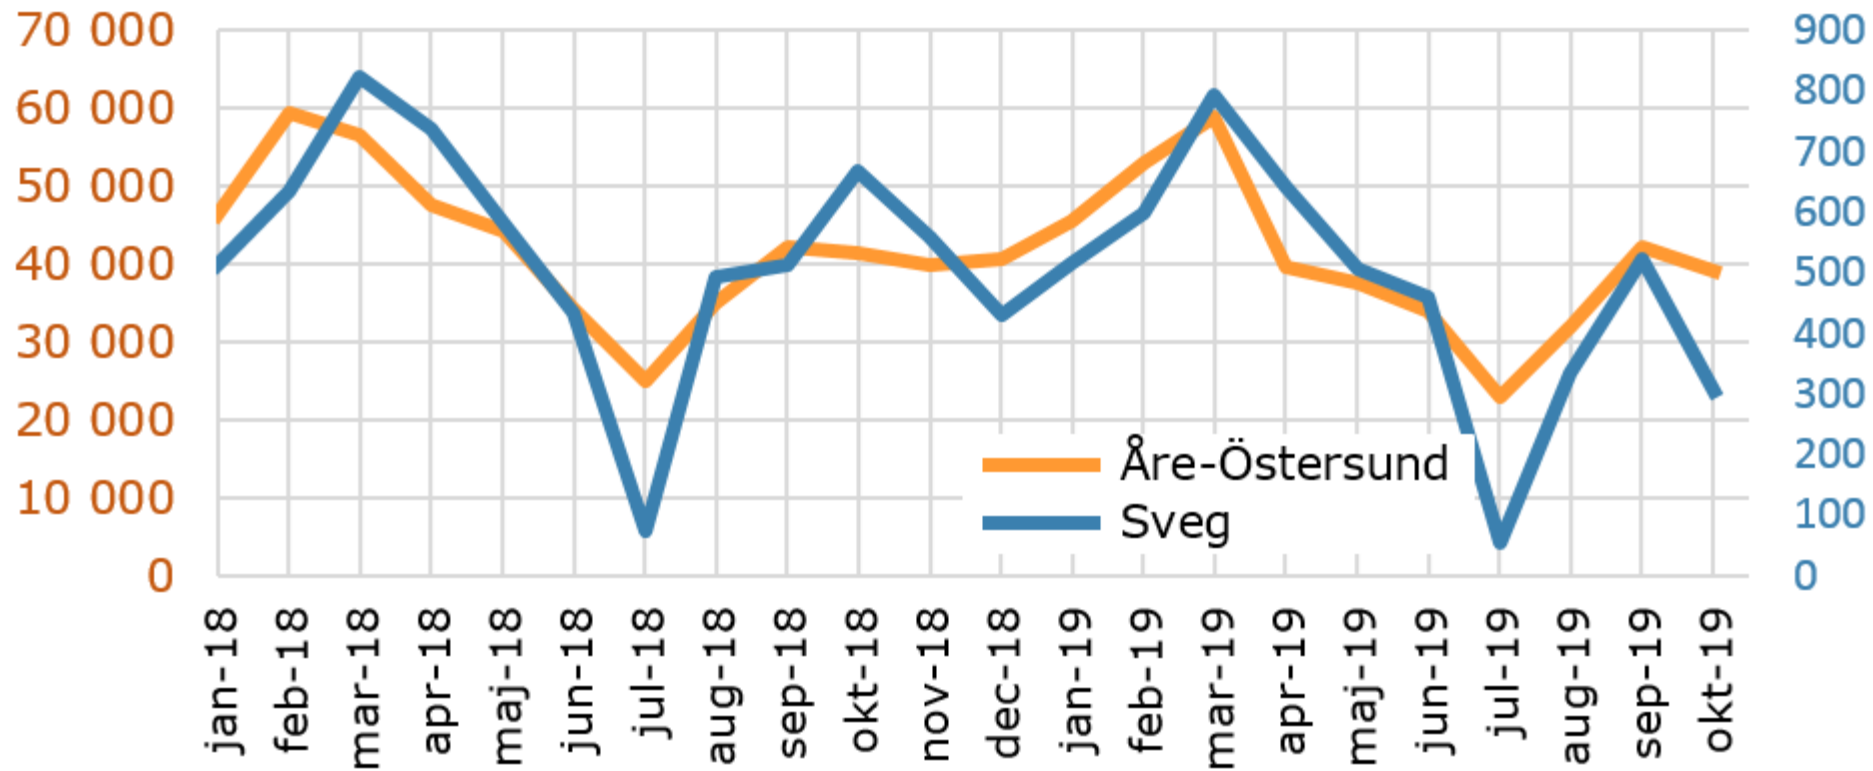

## Passagerare per flygplats, månadsvis 2018 ff *Jämtlands län*

Källa: Transportstyrelsen

© Pantzare Information AB