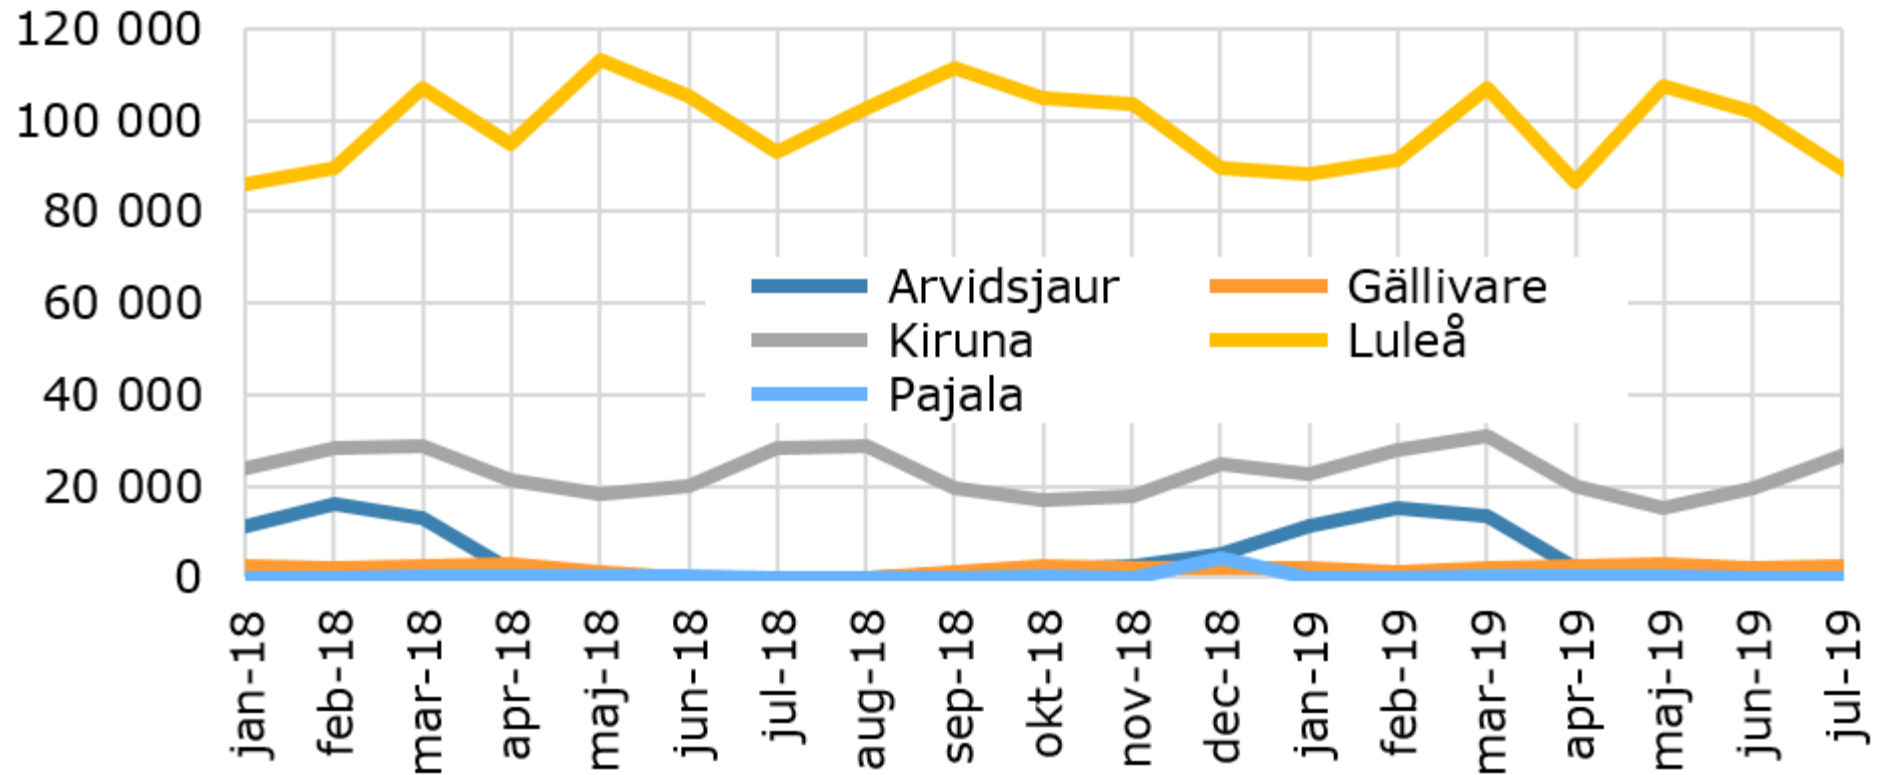

Passagerare per flygplats, månadsvis 2018 ff *Norrbottnens län*

Källa: Transportstyrelsen

© Pantzare Information AB