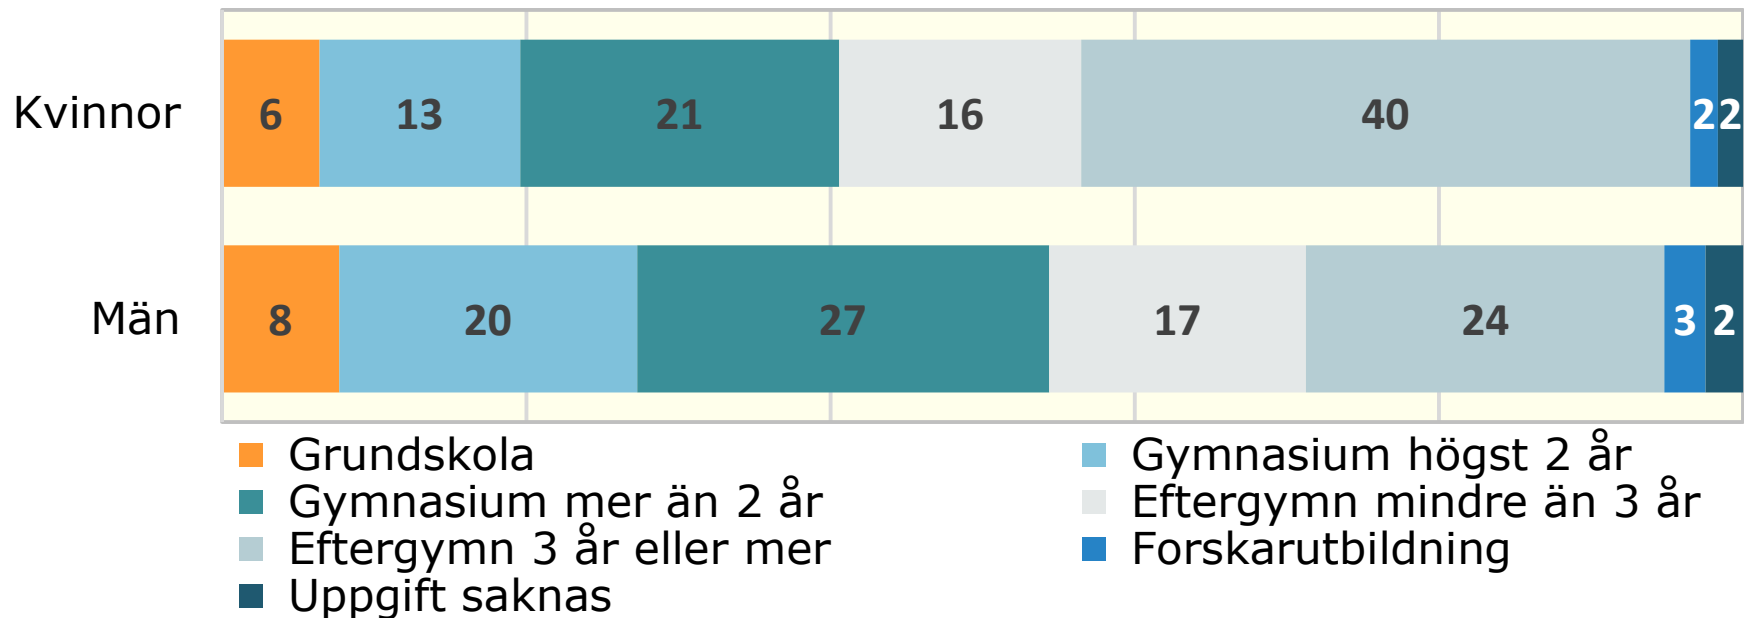

Befolkningen 25-64 år efter utbildningsnivå, 2023 Luleå kommun, procent

Källa: Statistiska centralbyrån

© Pantzare Information AB