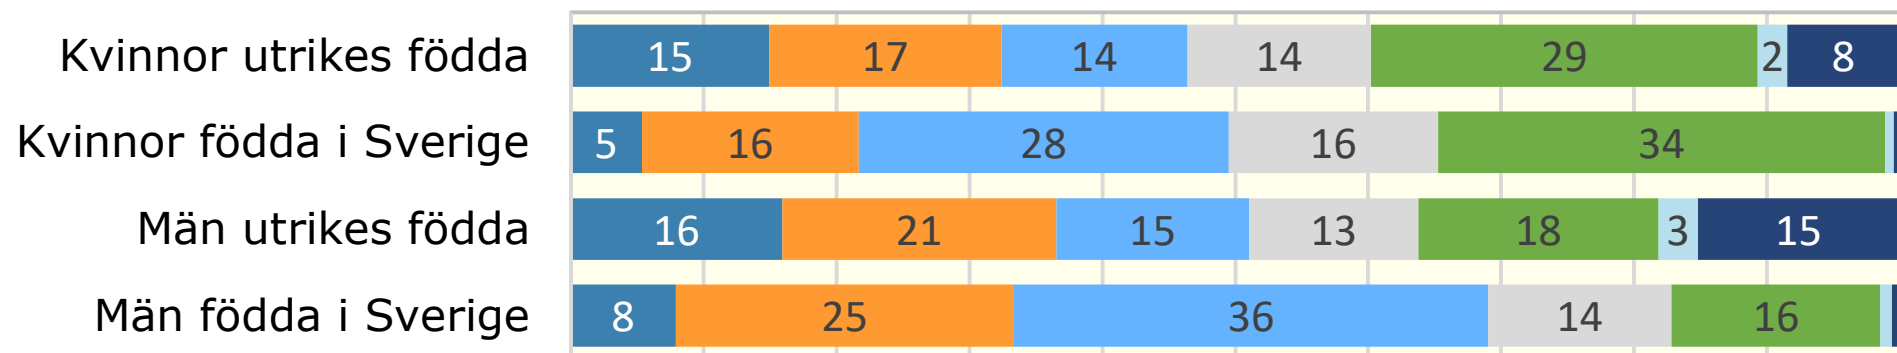

## Utbildningsnivå inrikes och utrikes födda, 2024 Procent av befolkningen 25-65 år *Norrbottens län*

- Grundskola
- Gymn högst 2 år
- Gymn mer än 2 år
- Eftergymn mindre än 3 år
- Eftergymn 3 år eller mer
- Forskarutbildning