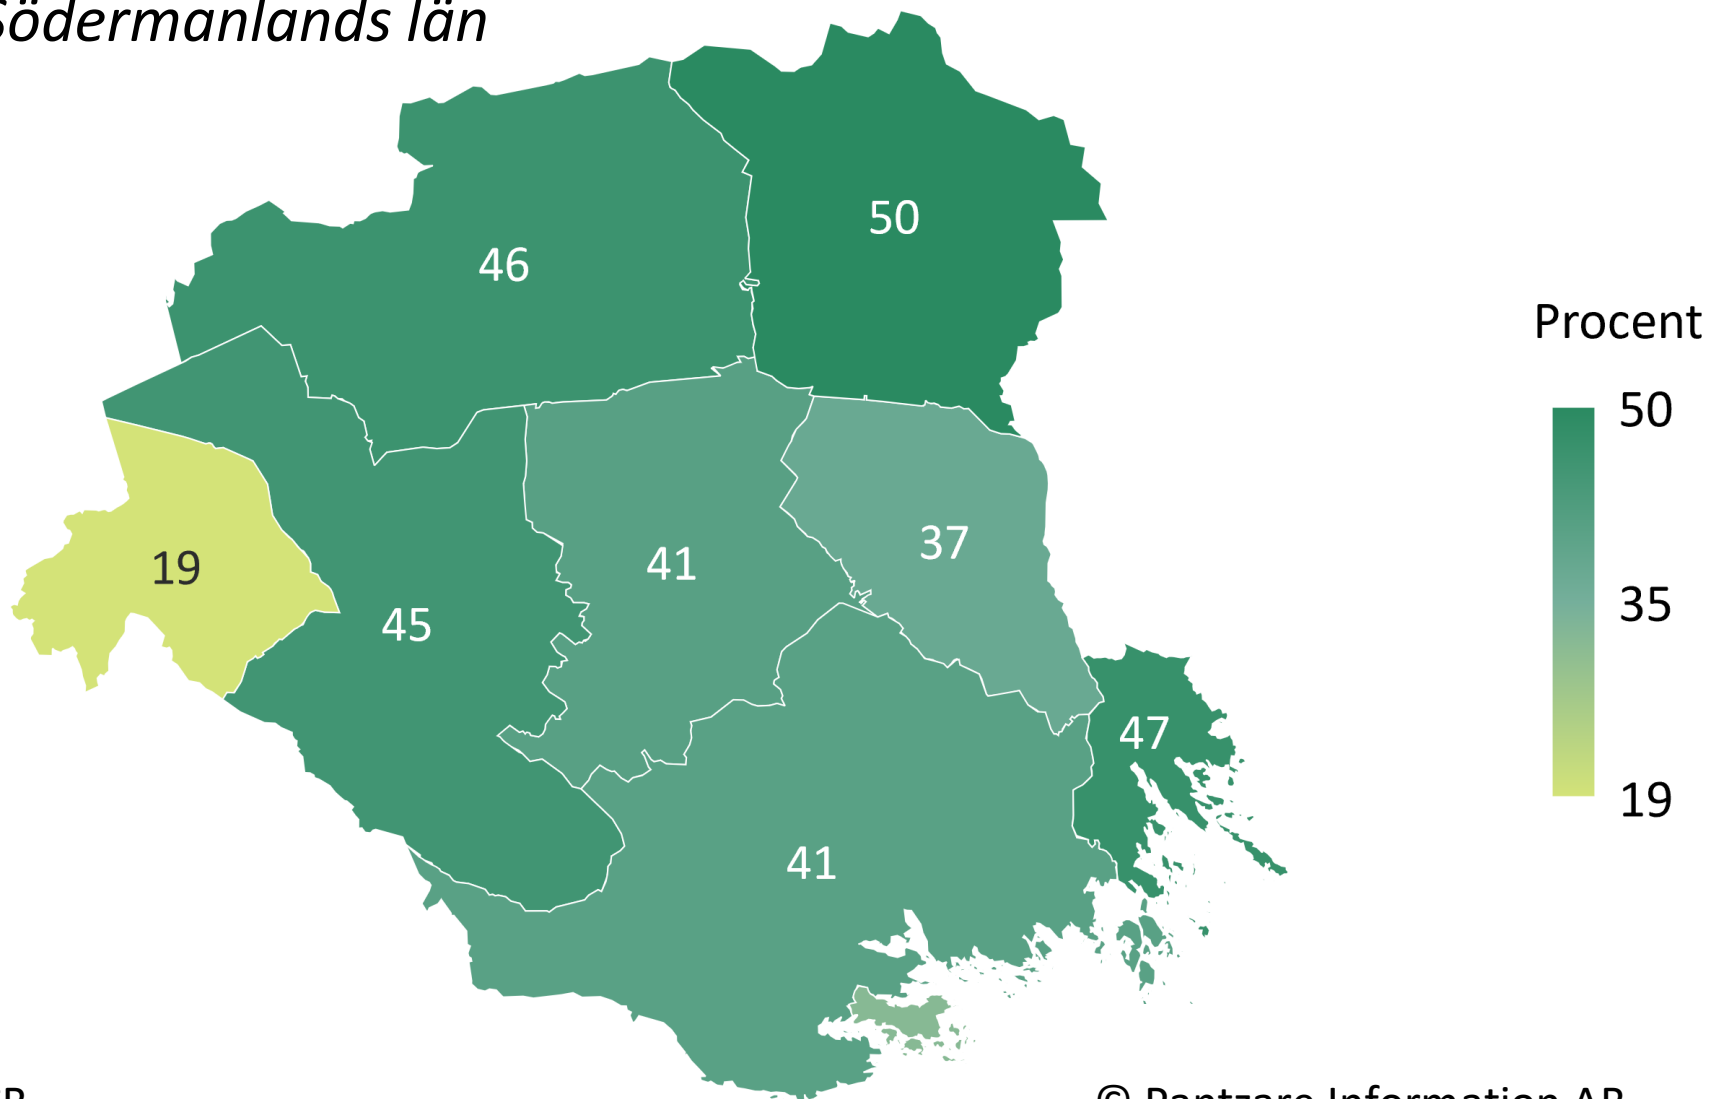

Påbörjat högskolestudier inom 3 år efter gymnasiet. *Södermanlands län*

Källa: SCB

© Pantzare Information AB