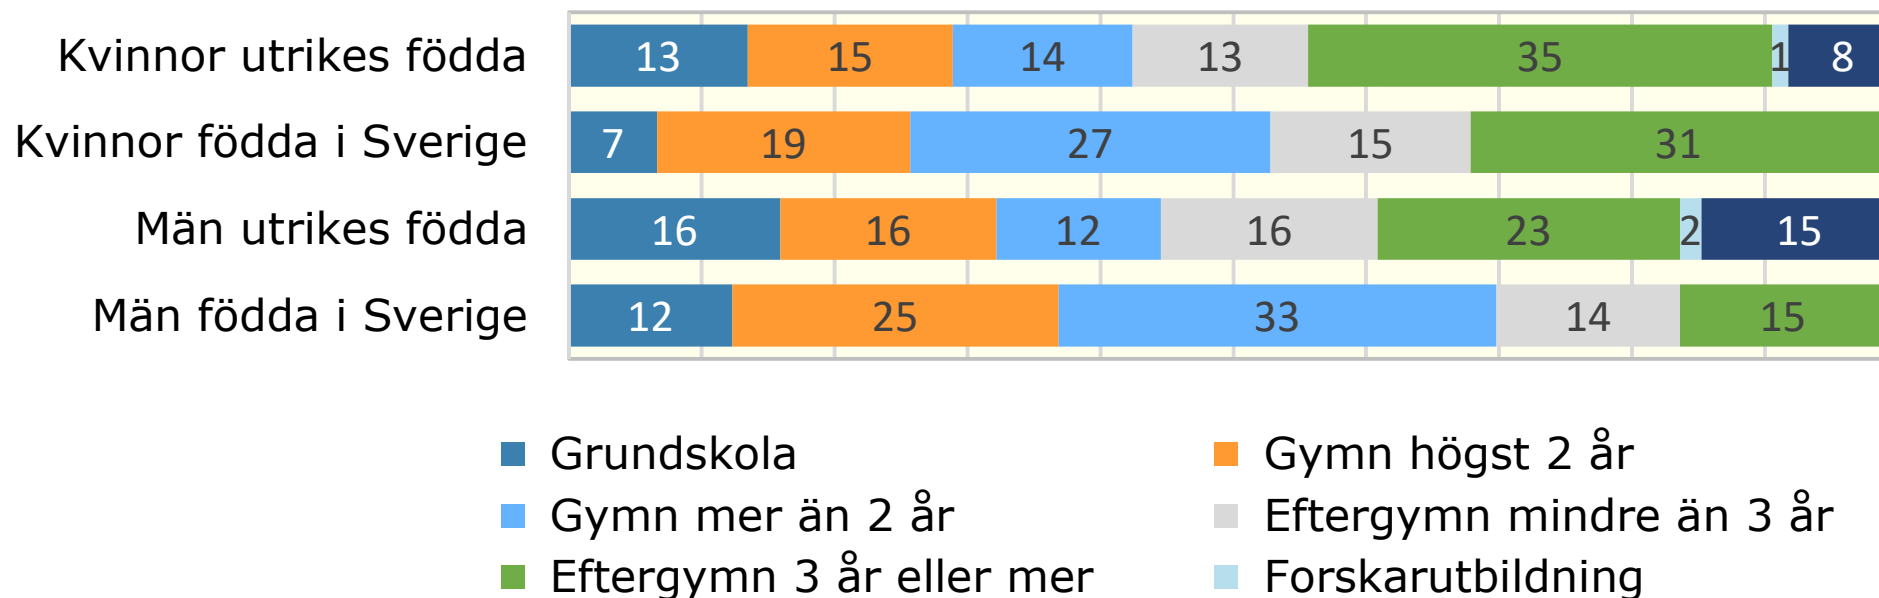

Utbildningsnivå inrikes och utrikes födda, 2022 Procent av befolkningen 25-64 år *Gotlands län*

Källa: Statistiska centralbyrån

© Pantzare Information AB