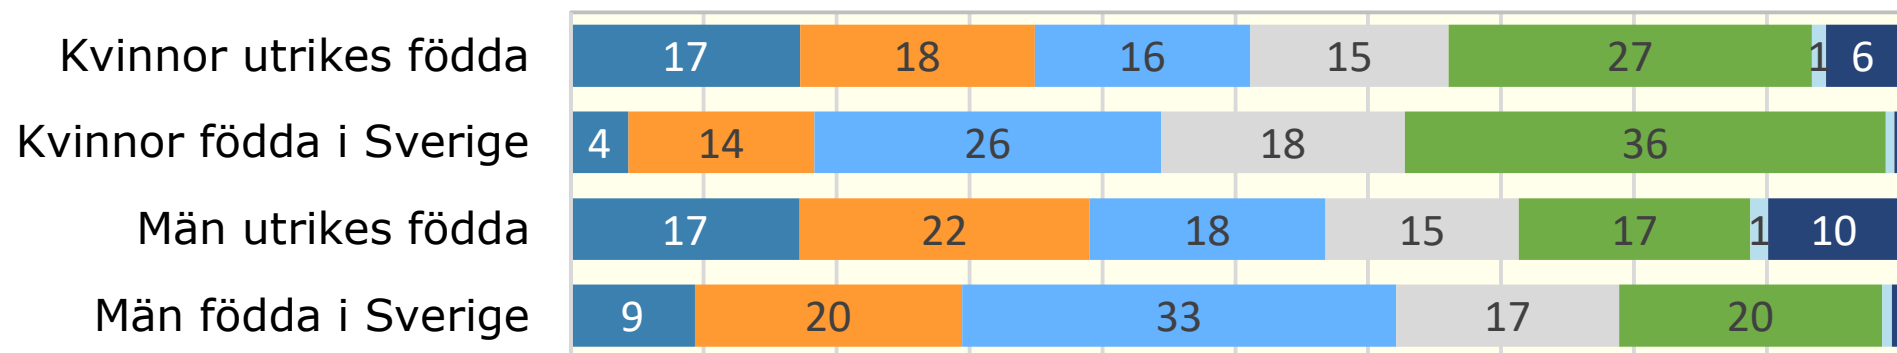

Utbildningsnivå inrikes och utrikes födda, 2024 Procent av befolkningen 25-65 år *Hallands län*

- Grundskola
- Gymn högst 2 år
- Gymn mer än 2 år
- Eftergymn mindre än 3 år
- Eftergymn 3 år eller mer
- Forskarutbildning