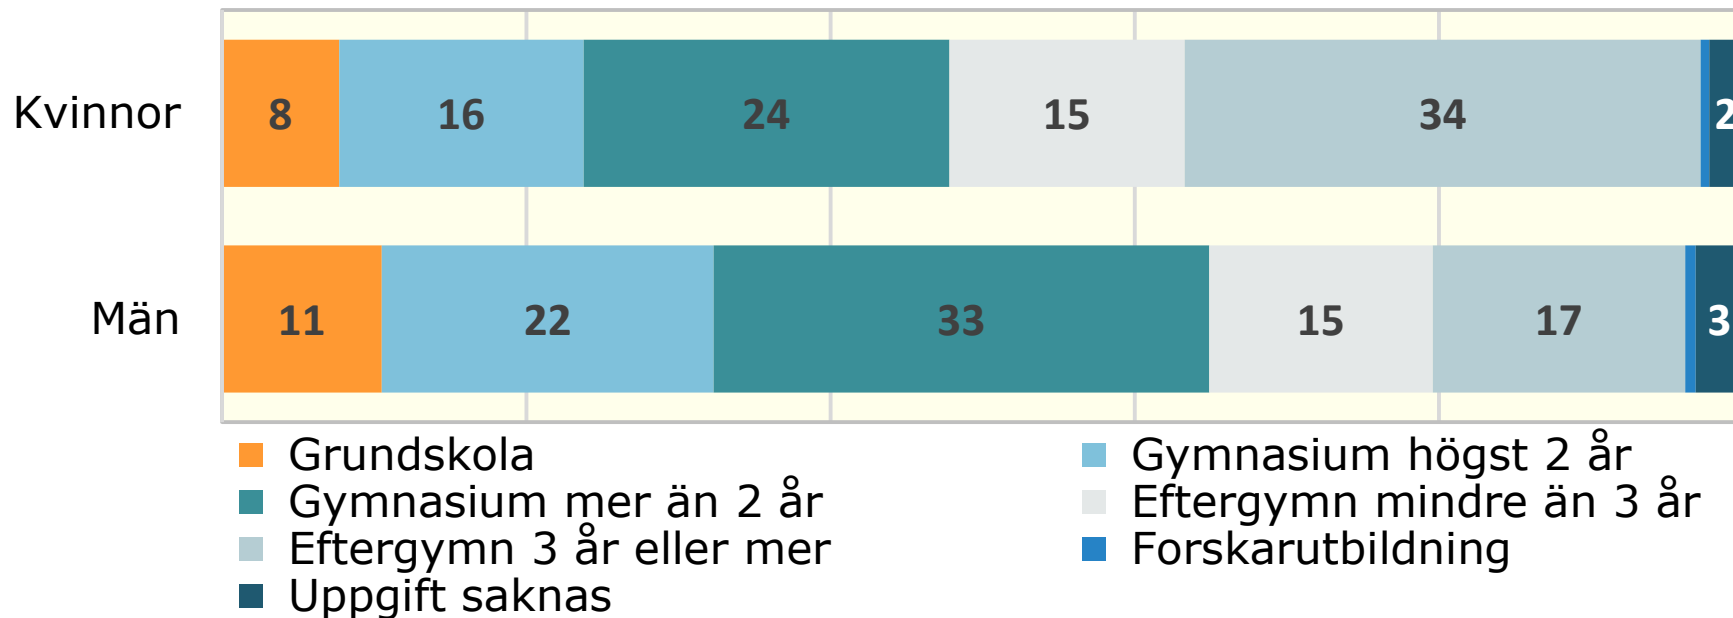

## Befolkningen 25-64 år efter utbildningsnivå, 2024 Värmlands län, procent

Källa: Statistiska centralbyrån

© Pantzare Information AB