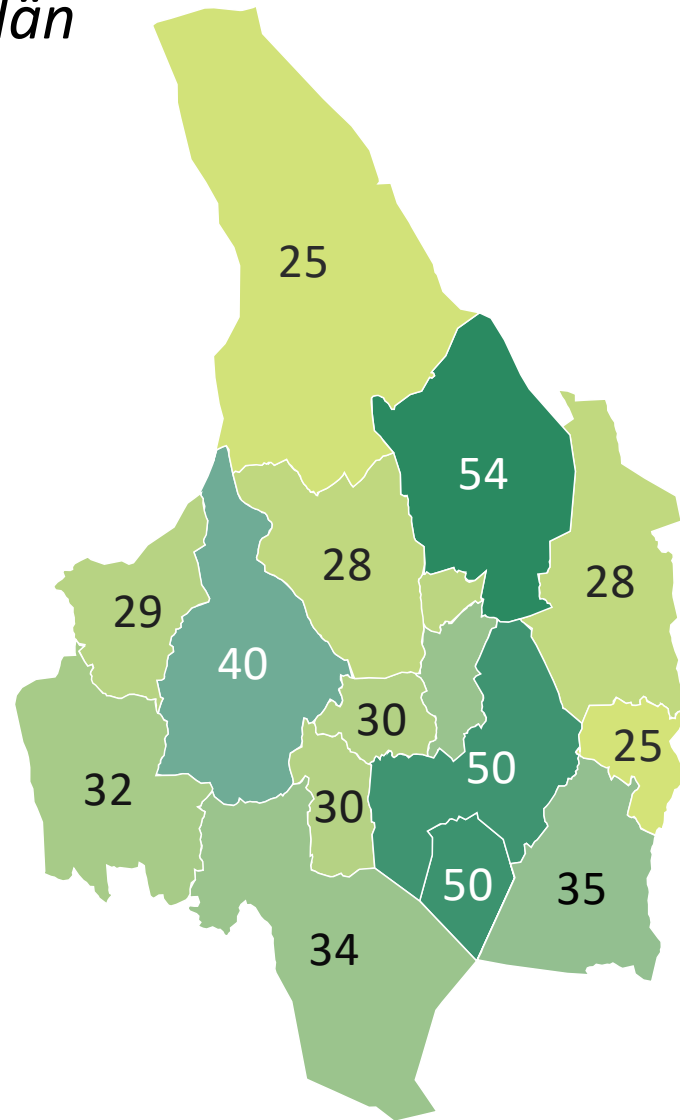

Påbörjat högskolestudier inom 3 år efter gymnasiet. *Värmlands län*

Procent

54

39

25

Källa: SCB

© Pantzare Information AB