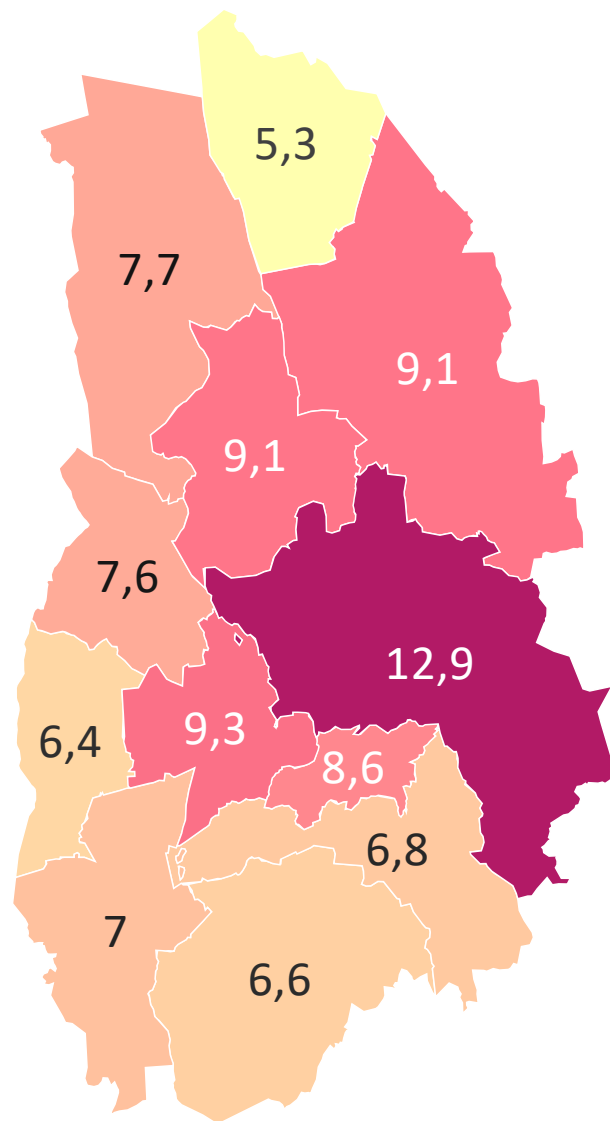

Högskolenybörjare läsåret 2023/24. Örebro län

Antal per 1000 inv.

12,9

9,1

5,3

Källa: SCB

© Pantzare Information AB