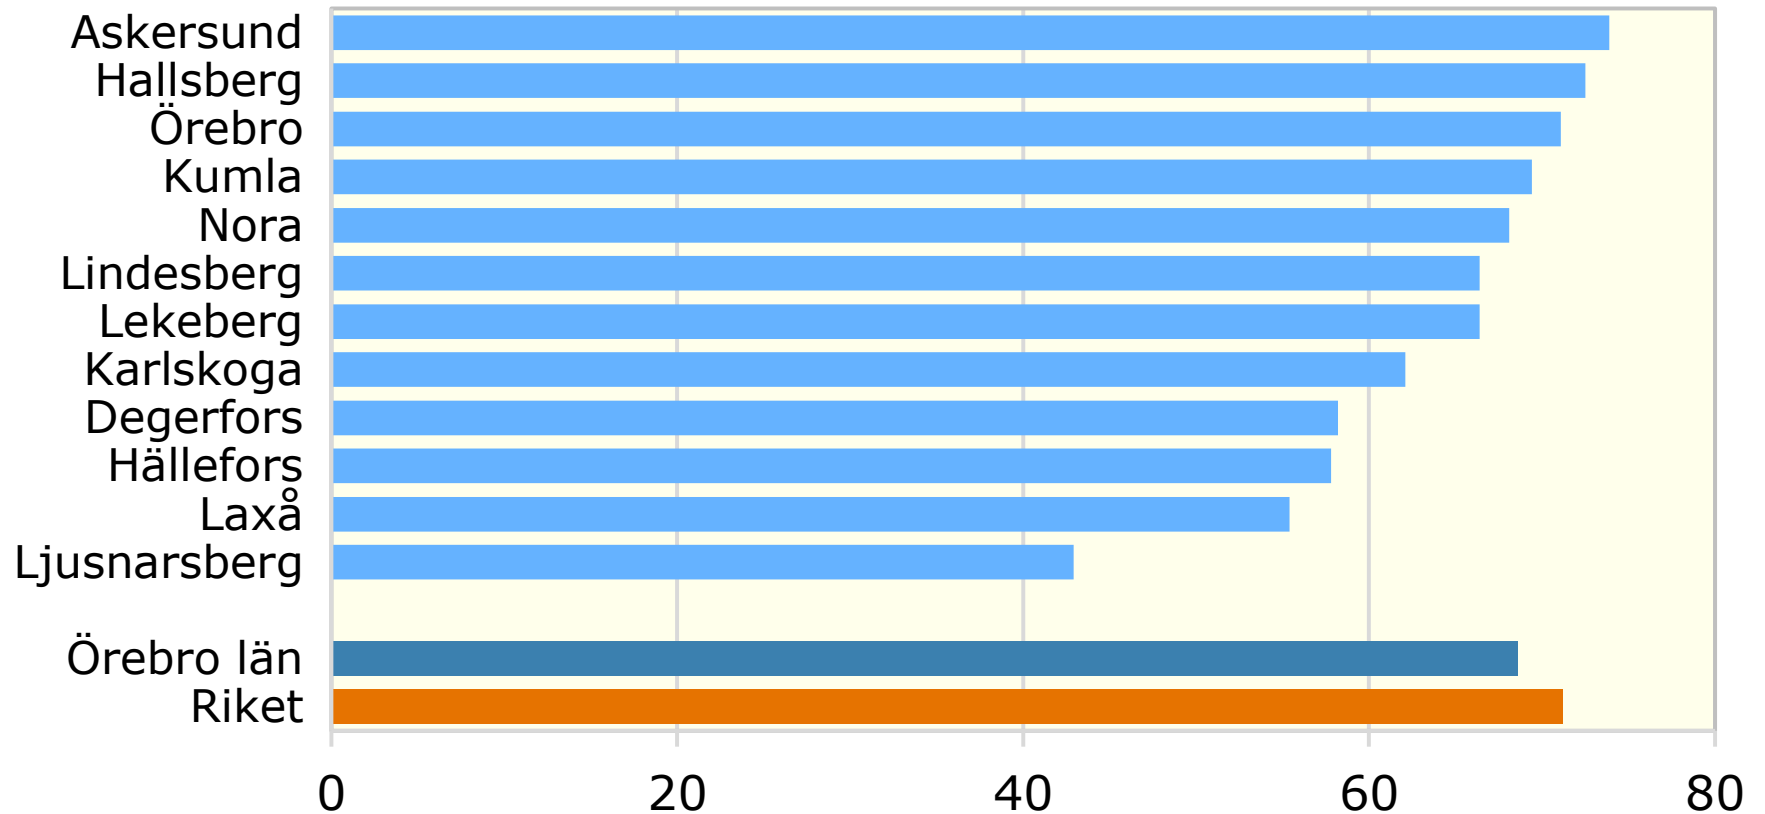

## Betyg årskurs 6, läsåret 2022/23

*Andel som uppnått kunskapskraven (A-E) i alla ämnen*

Källa: Skolverket

© Pantzare Information AB