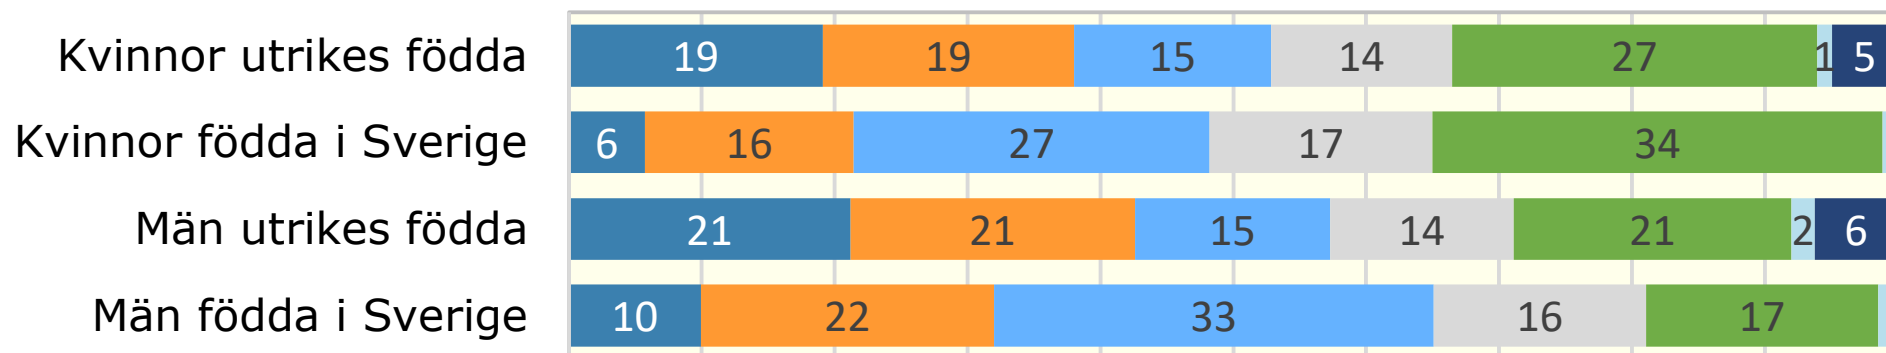

## Utbildningsnivå inrikes och utrikes födda, 2024 Procent av befolkningen 25-65 år Västmanlands län

- Grundskola
- Gymn högst 2 år
- Gymn mer än 2 år
- Eftergymn mindre än 3 år
- Eftergymn 3 år eller mer
- Forskarutbildning