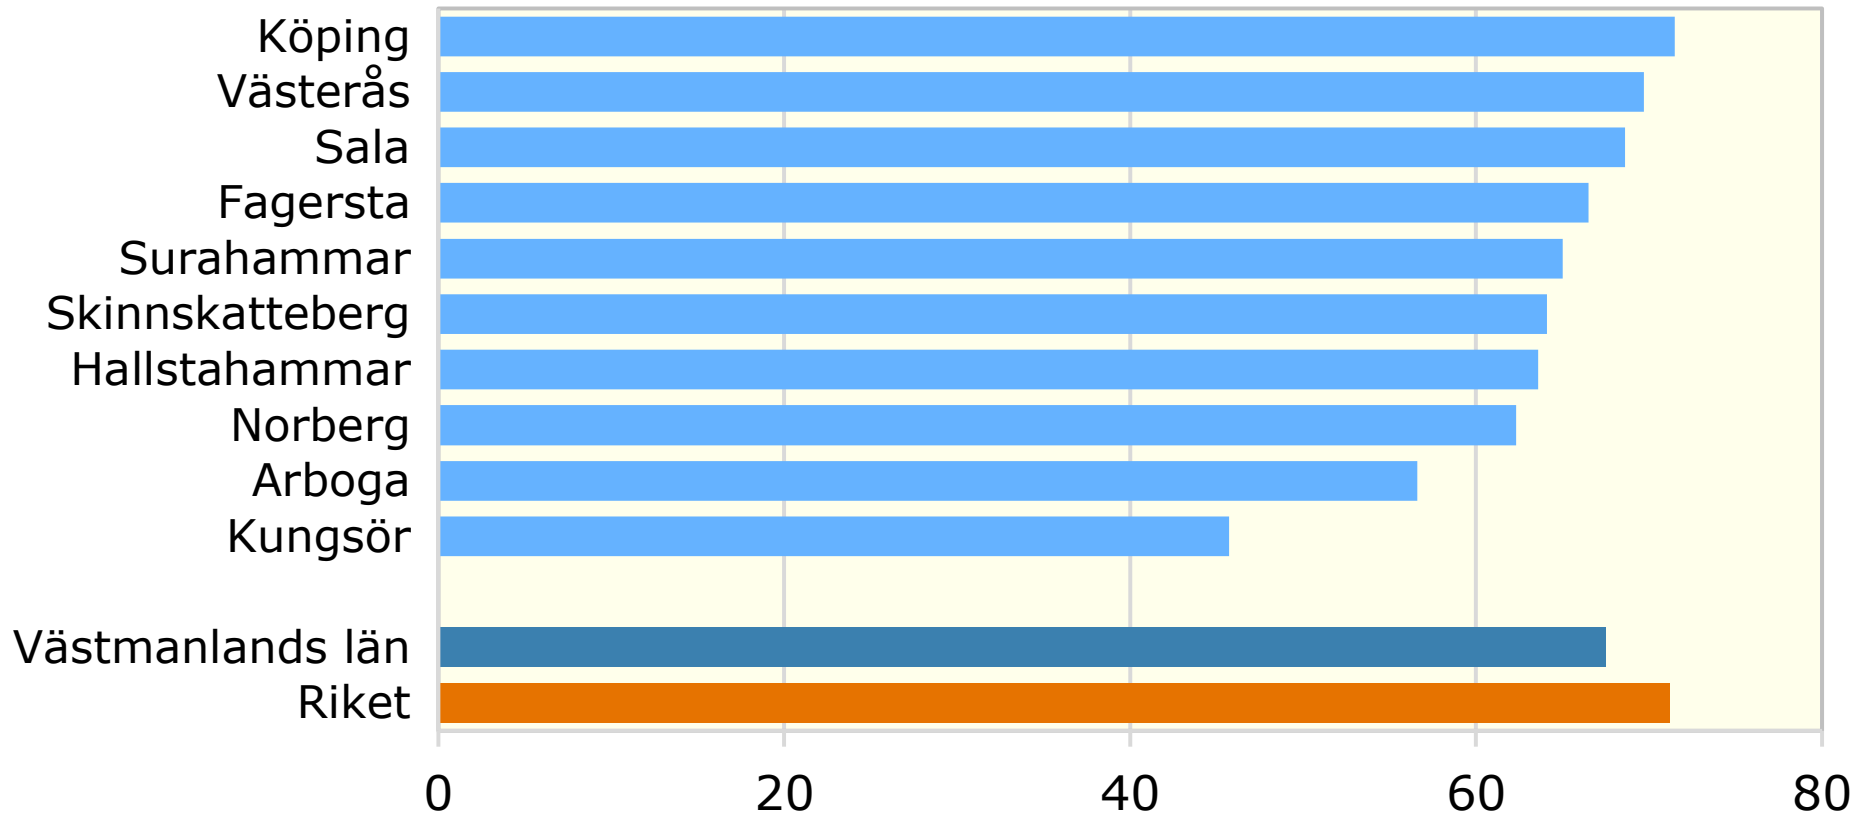

## Betyg årskurs 6, läsåret 2022/23

*Andel som uppnått kunskapskraven (A-E) i alla ämnen*

Källa: Skolverket

© Pantzare Information AB