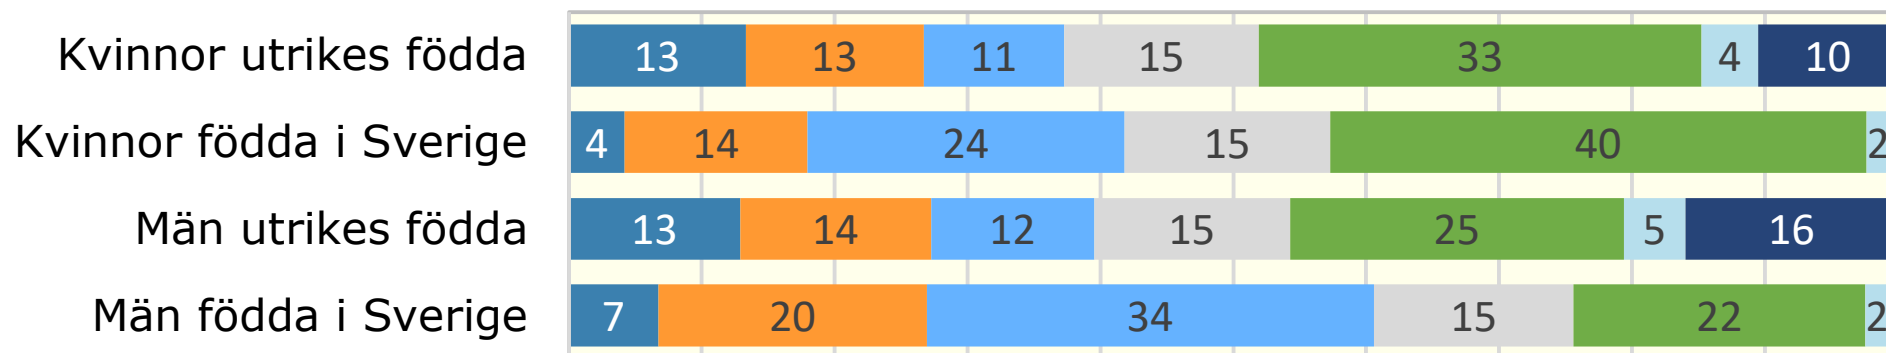

Utbildningsnivå inrikes och utrikes födda, 2024 Procent av befolkningen 25-65 år *Västerbottens län*

- Grundskola
- Gymn högst 2 år
- Gymn mer än 2 år
- Eftergymn mindre än 3 år
- Eftergymn 3 år eller mer
- Forskarutbildning