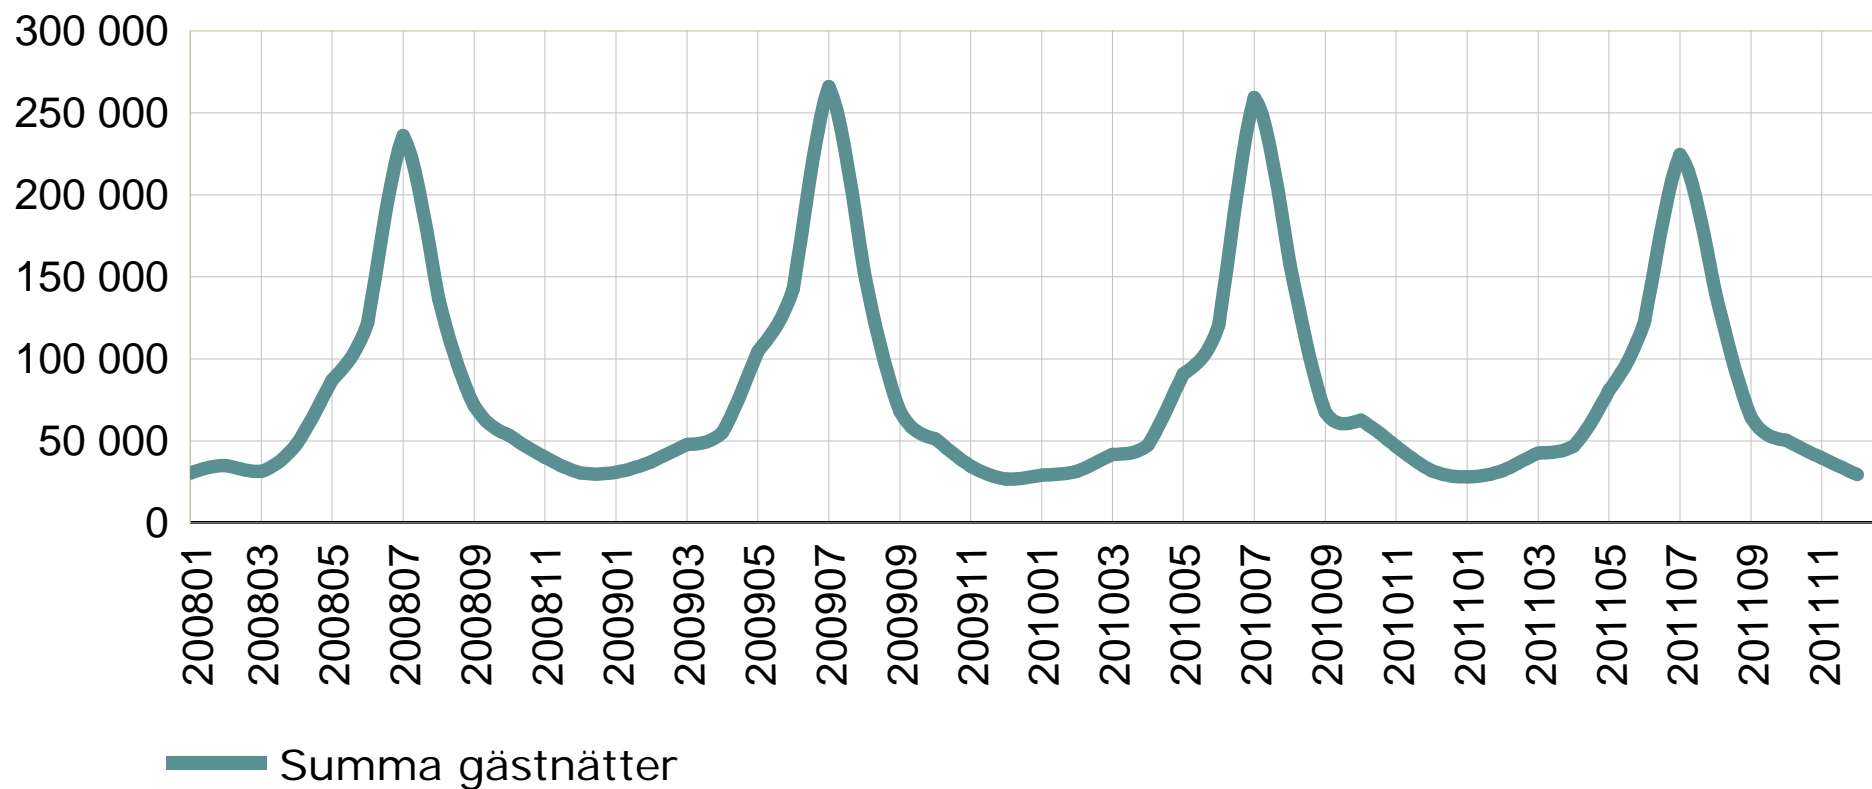

Gästnätter mm månadsvis 2008 ff (hotell, stugbyar och vandrarhem)

Kalmar län

Källa: Tillväxtverket och Statistiska Centralbyrån

© Pantzare Information AB