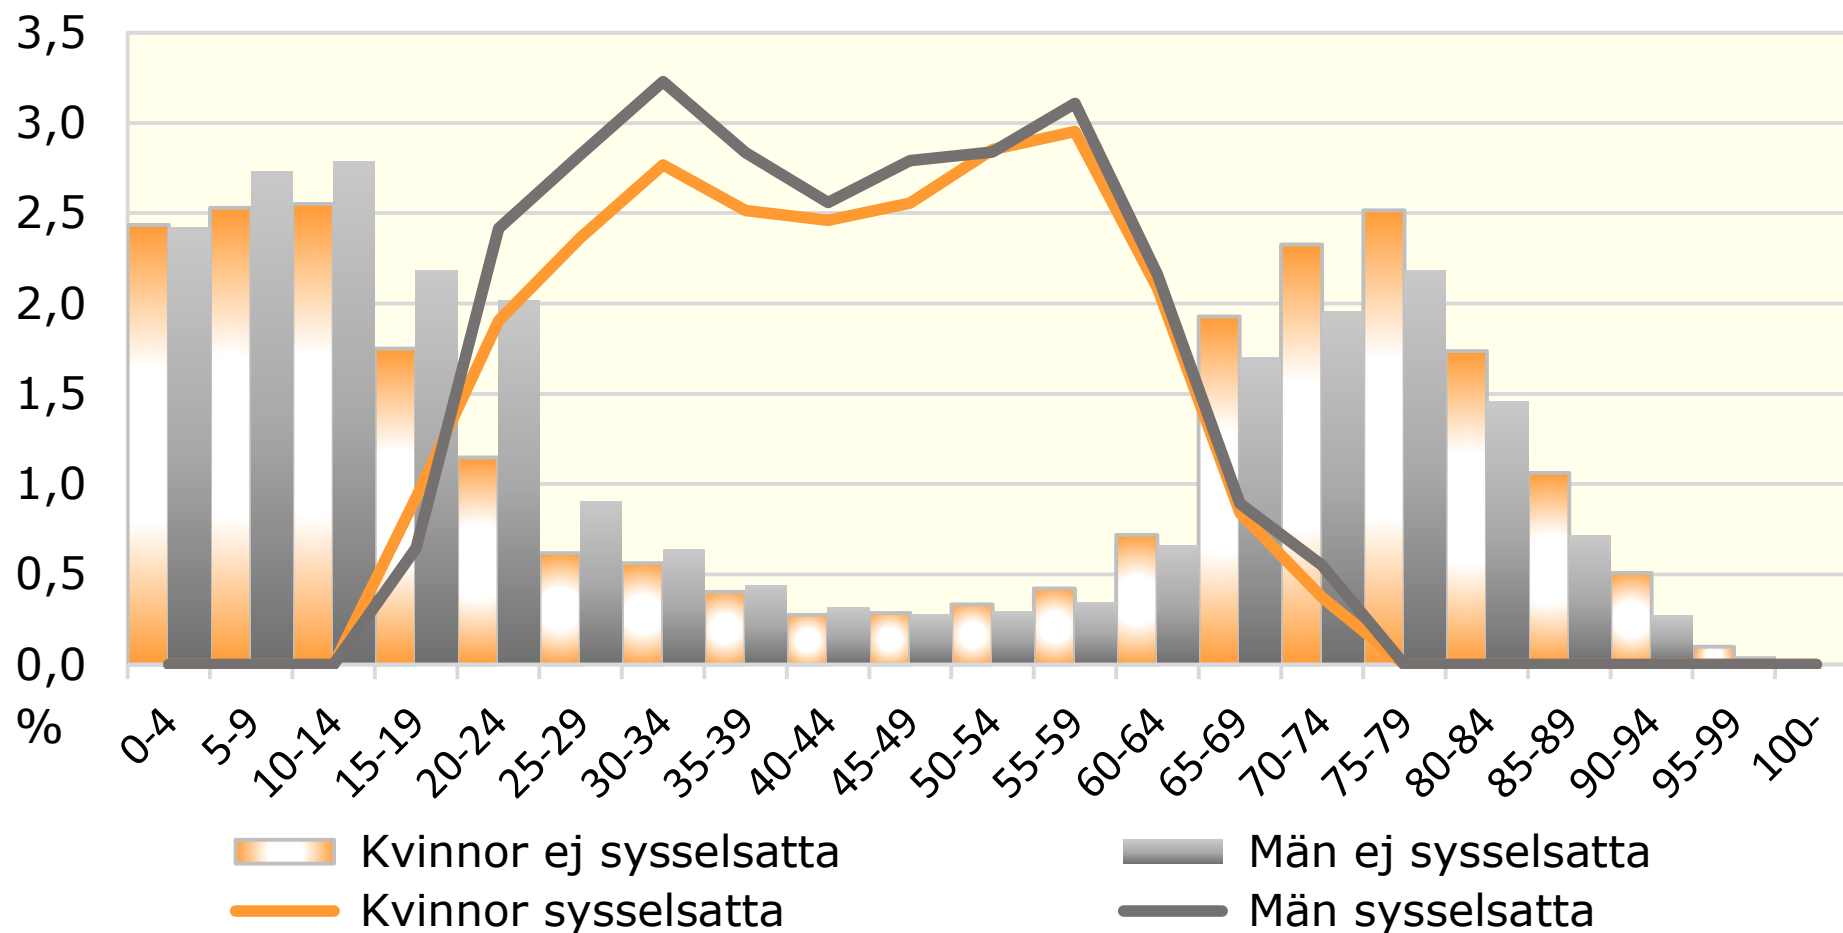

Folkmängd 2022-12-31 samt andel sysselsatta *Luleå kommun*

Källa: Statistiska centralbyrån

© Pantzare Information AB