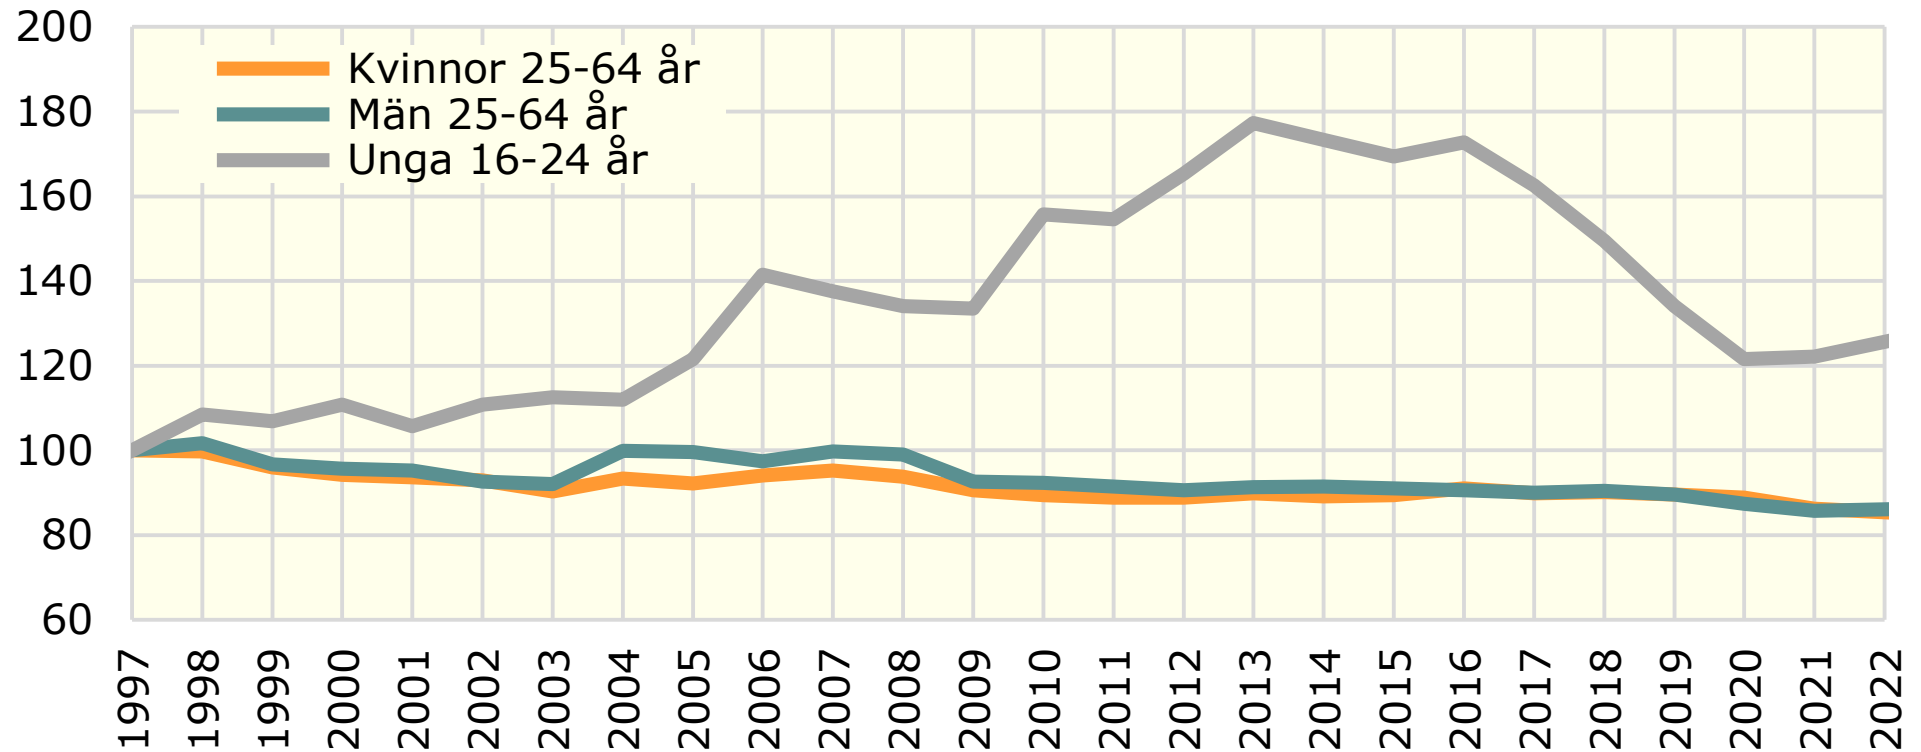

## Utveckling av antalet förvärvsarbetande i nattbefolkningen 1997-2022.

*Jokkmokks kommun. Index år 1997=100*

Källa: Statistiska centralbyrån

© Pantzare Information AB