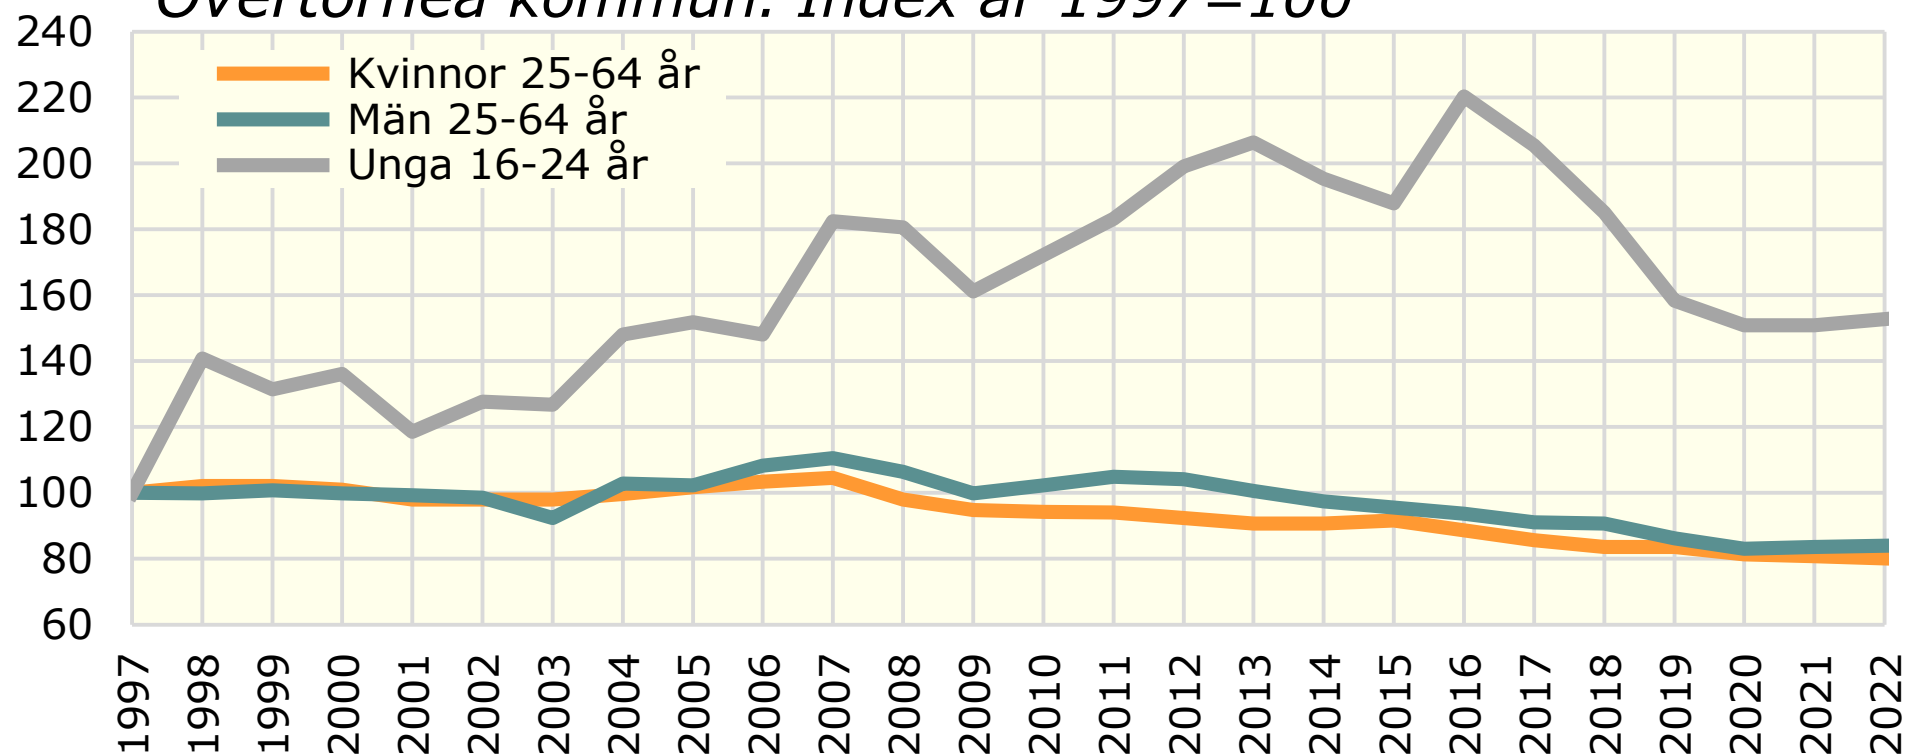

Utveckling av antalet förvärvsarbetande i nattbefolkningen 1997-2022.

Övertorneå kommun. Index år 1997=100

Källa: Statistiska centralbyrån

© Pantzare Information AB