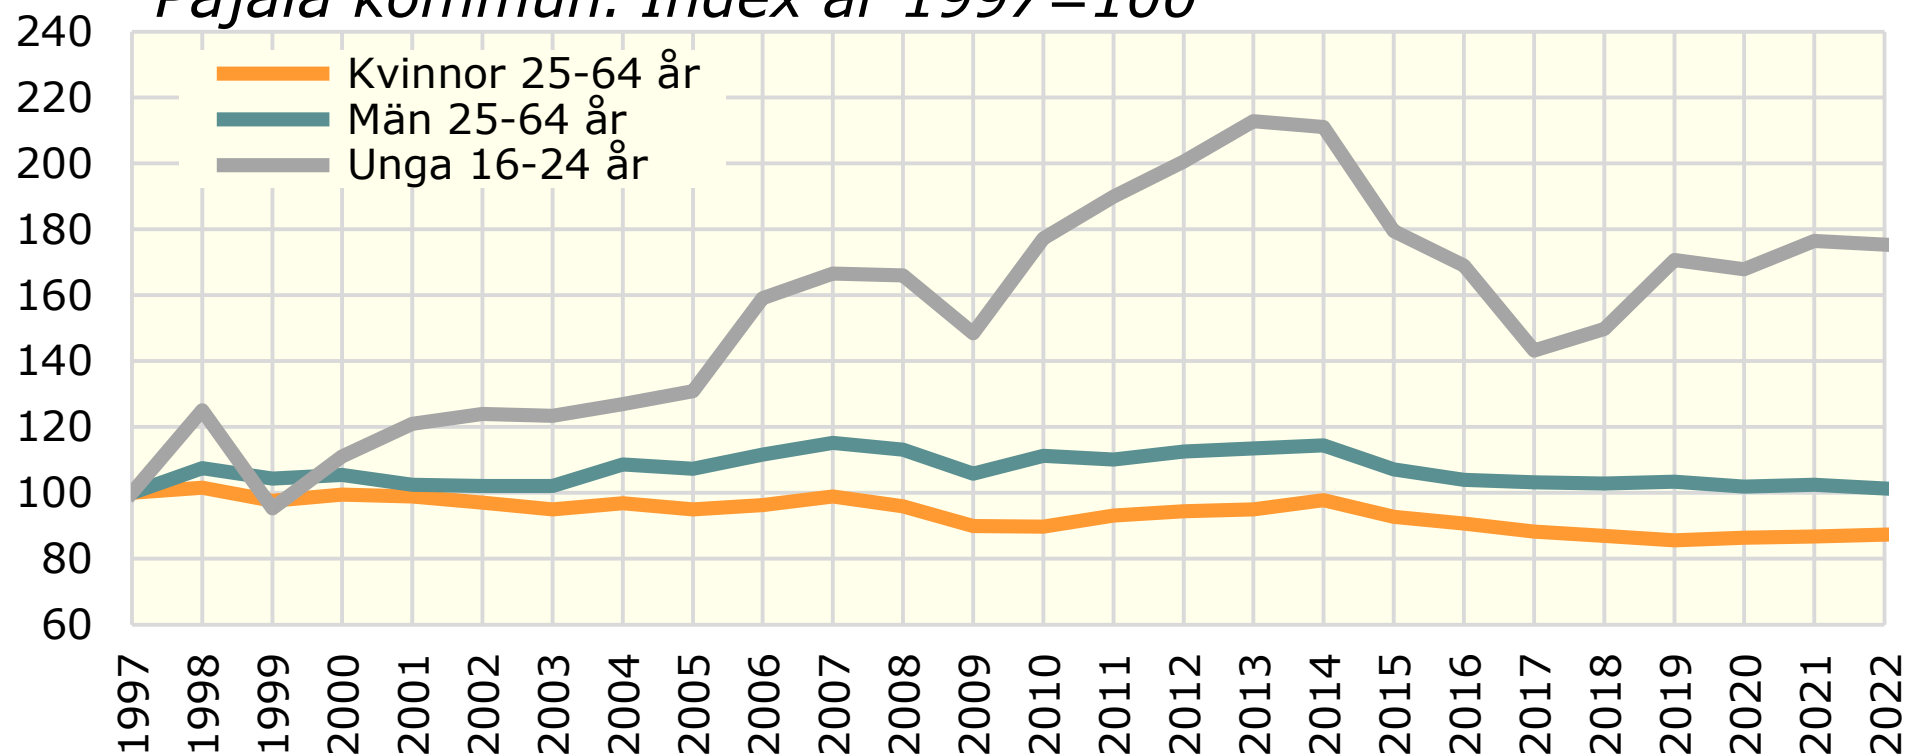

## Utveckling av antalet förvärvsarbetande i nattbefolkningen 1997-2022.

*Pajala kommun. Index år 1997=100*

Källa: Statistiska centralbyrån

© Pantzare Information AB