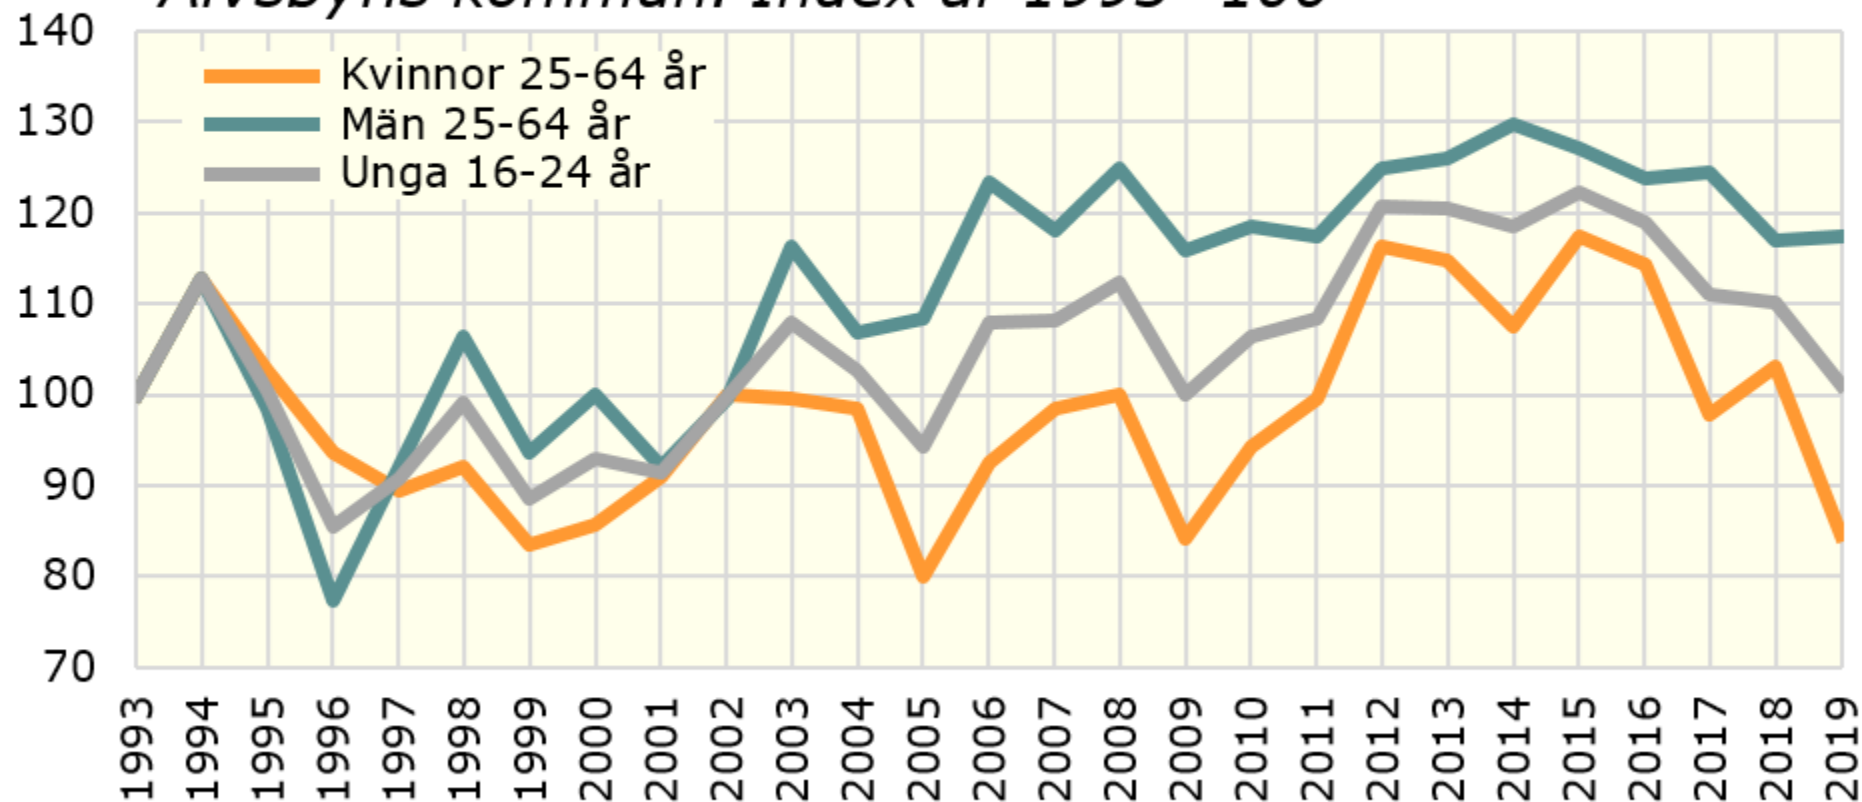

Utveckling av antalet förvärvsarbetande i nattbefolkningen 1993-2019.

Älvsbyns kommun. Index år 1993=100

Källa: Statistiska centralbyrån

© Pantzare Information AB