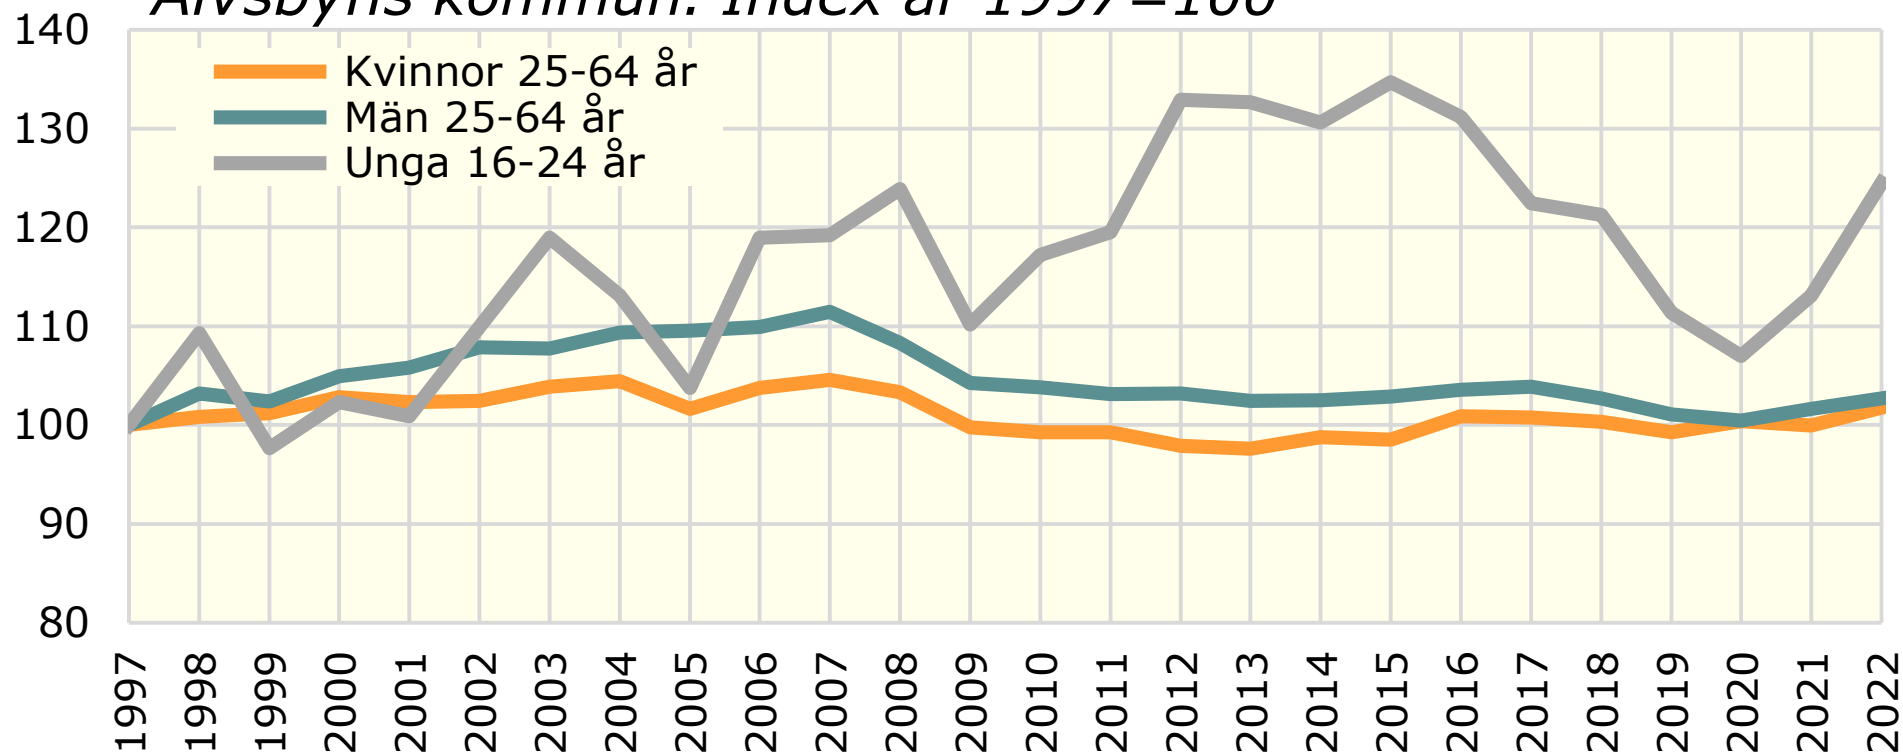

Utveckling av antalet förvärvsarbetande i nattbefolkningen 1997-2022.

Älvsbyns kommun. Index år 1997=100

Källa: Statistiska centralbyrån

© Pantzare Information AB