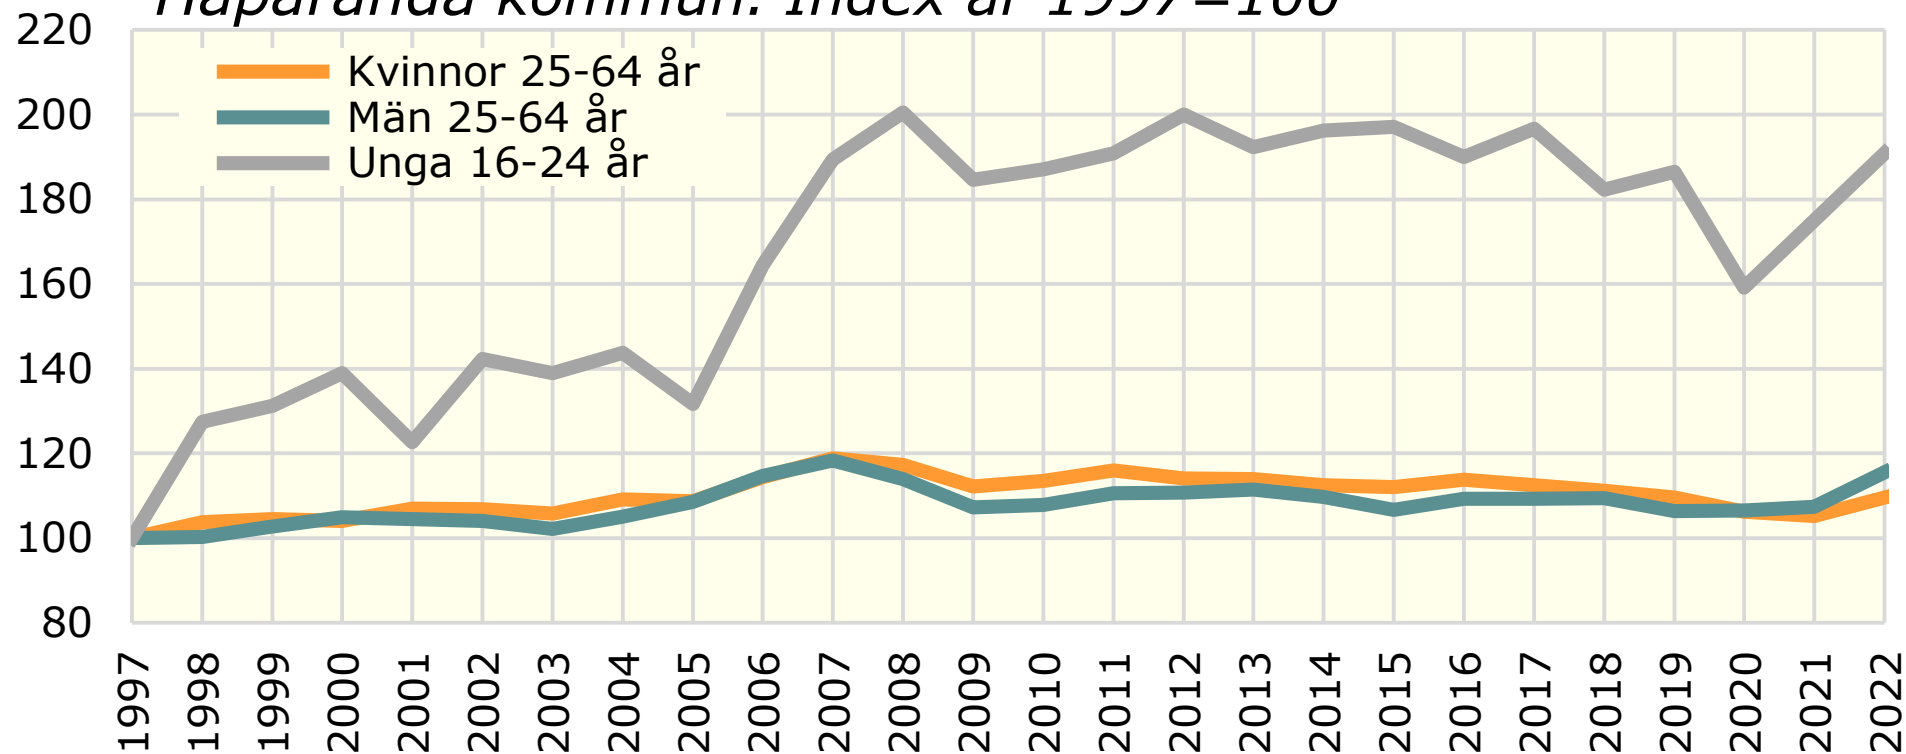

Utveckling av antalet förvärvsarbetande i nattbefolkningen 1997-2022.

Haparanda kommun. Index år 1997=100

Källa: Statistiska centralbyrån

© Pantzare Information AB