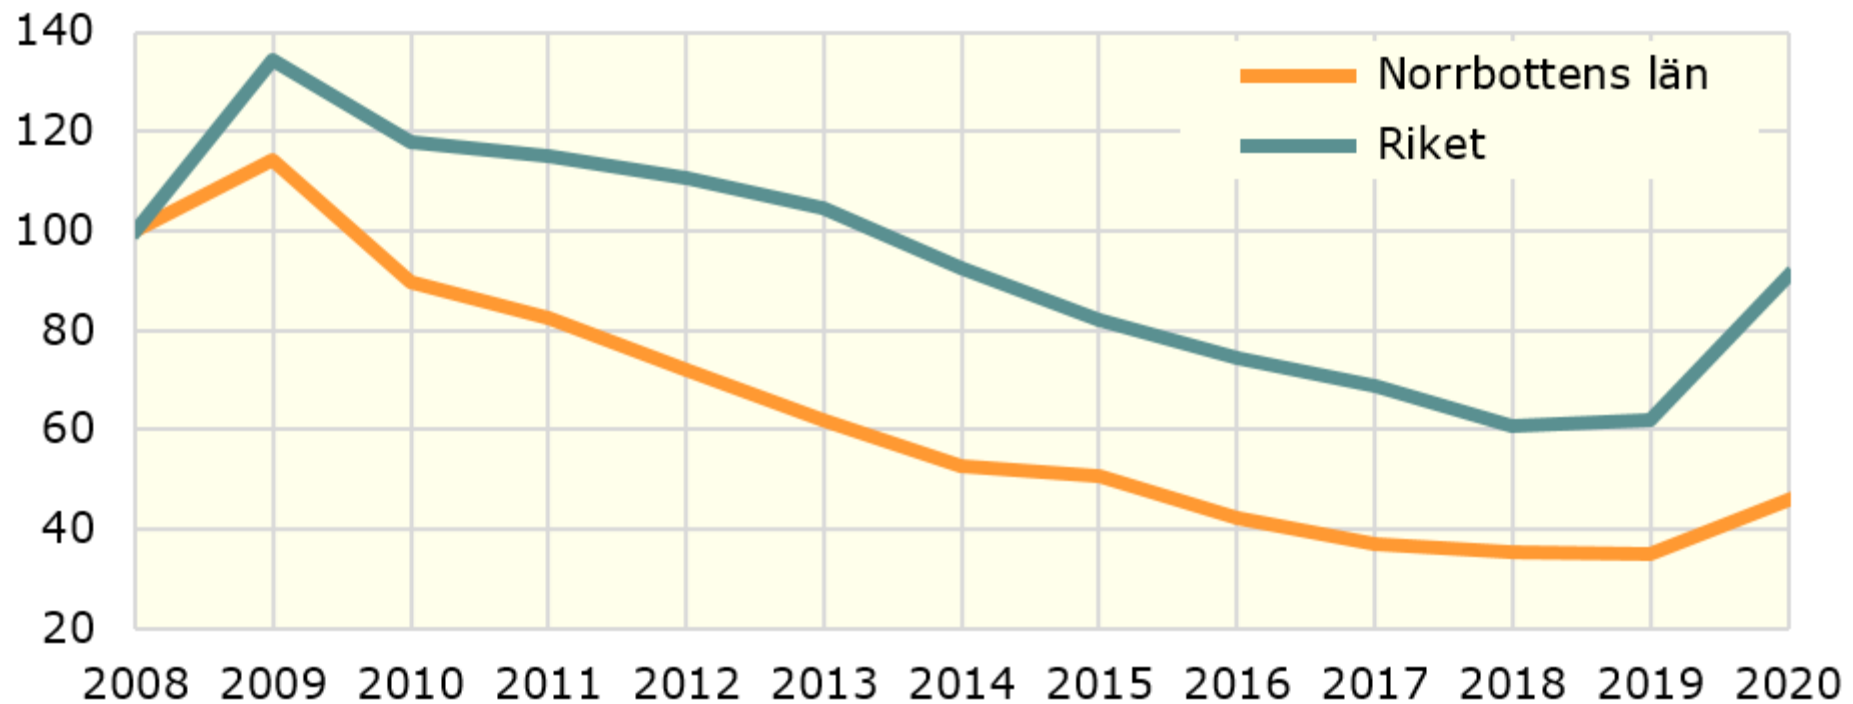

Utveckling andelen öppet arbetslösa 18-24 år, 2008-2020

Index år 2008 = 100

Källa: Arbetsförmedlingen

© Pantzare Information AB