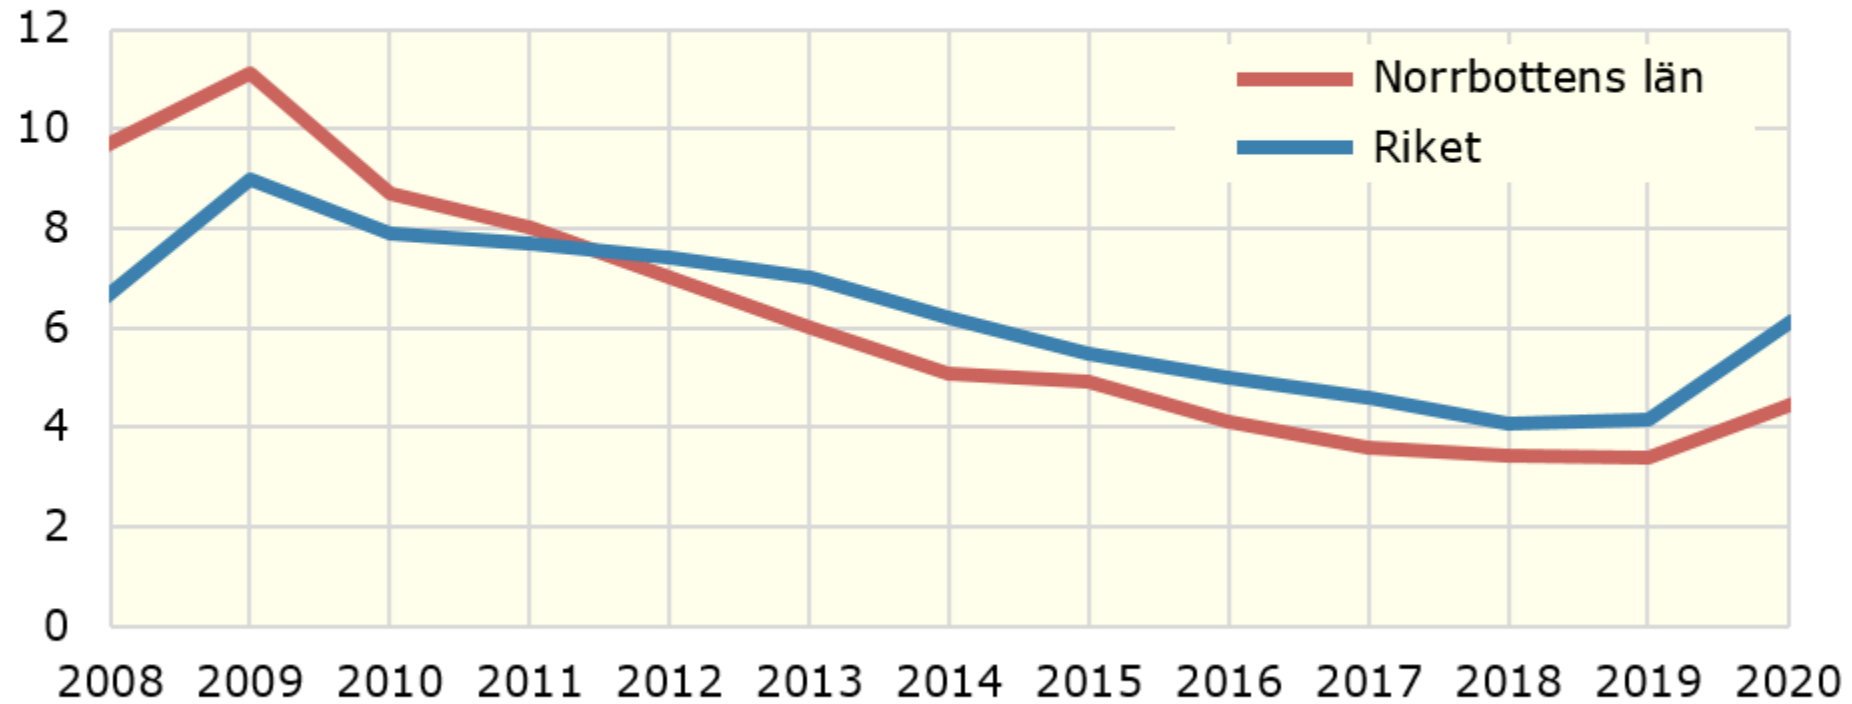

Öppet arbetslösa 18-24 år, årsmedeltal 2008-2020

Procent

Källa: Arbetsförmedlingen

© Pantzare Information AB