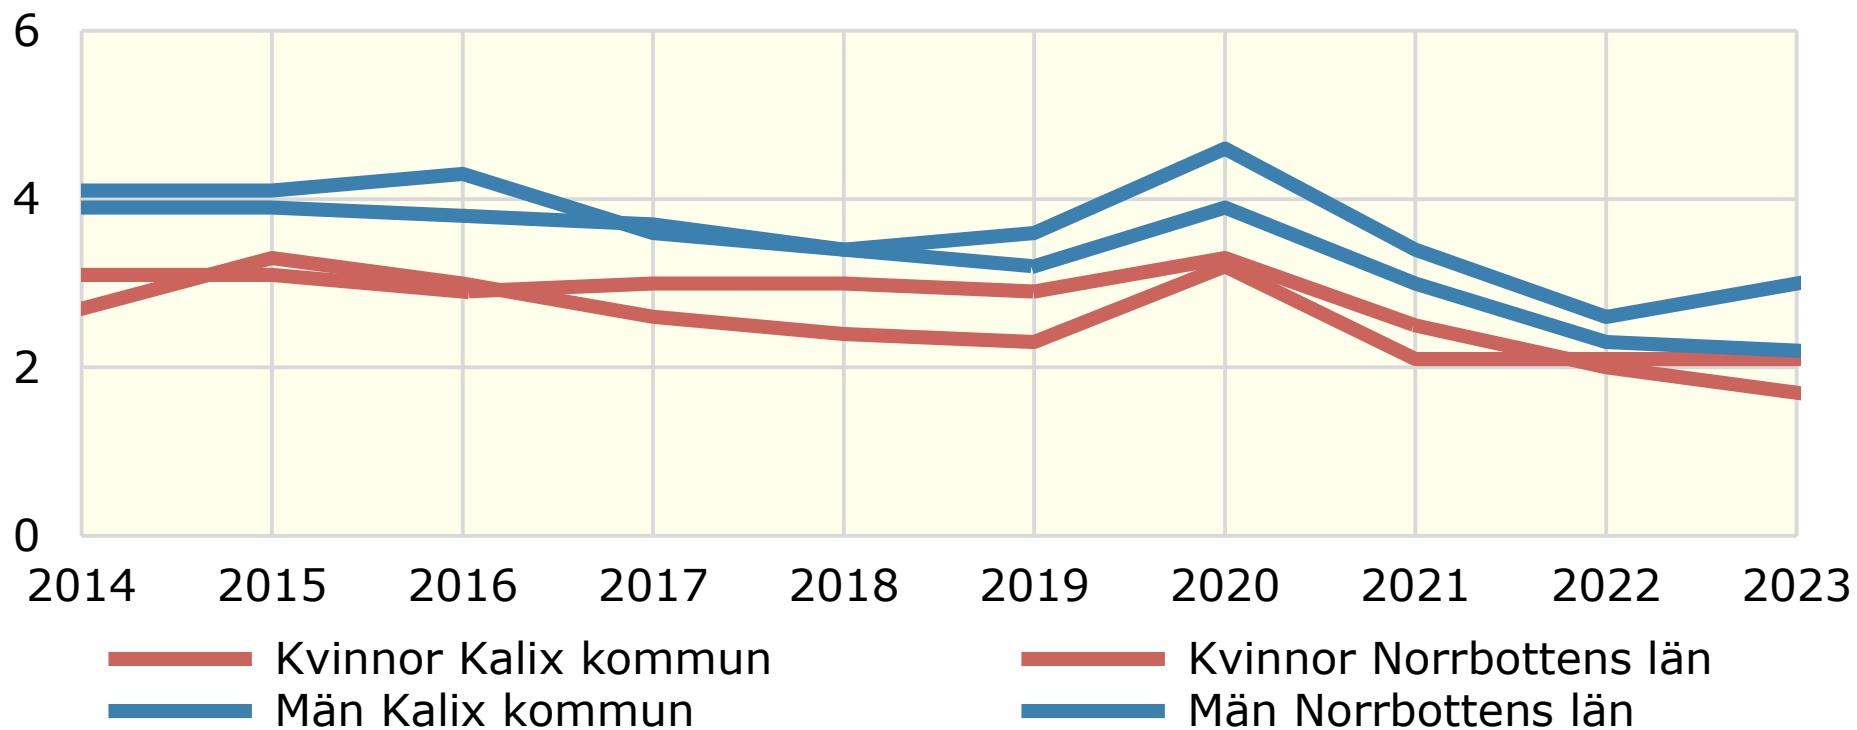

# Öppet arbetslösa kvinnor och män 16-64 år. Årsmedeltal 2014-2023

*Andelar av arbetskraften i samma ålder. Procent*

Källa: Arbetsförmedlingen

© Pantzare Information AB