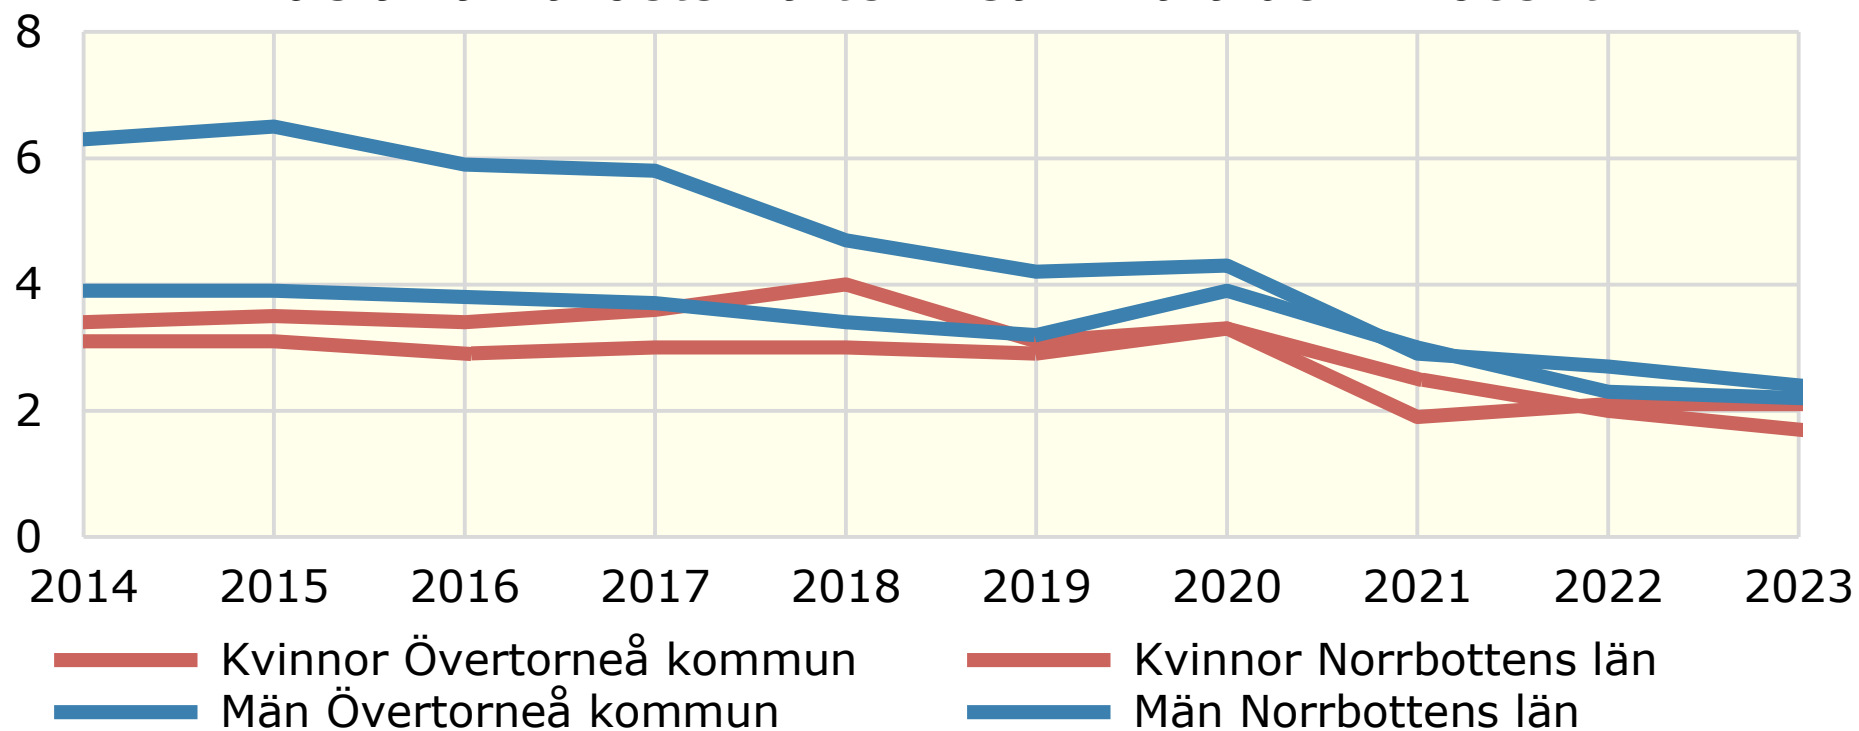

Öppet arbetslösa kvinnor och män 16-64 år.
Årsmedeltal 2014-2023
Andelar av arbetskraften i samma ålder. Procent

Källa: Arbetsförmedlingen

© Pantzare Information AB