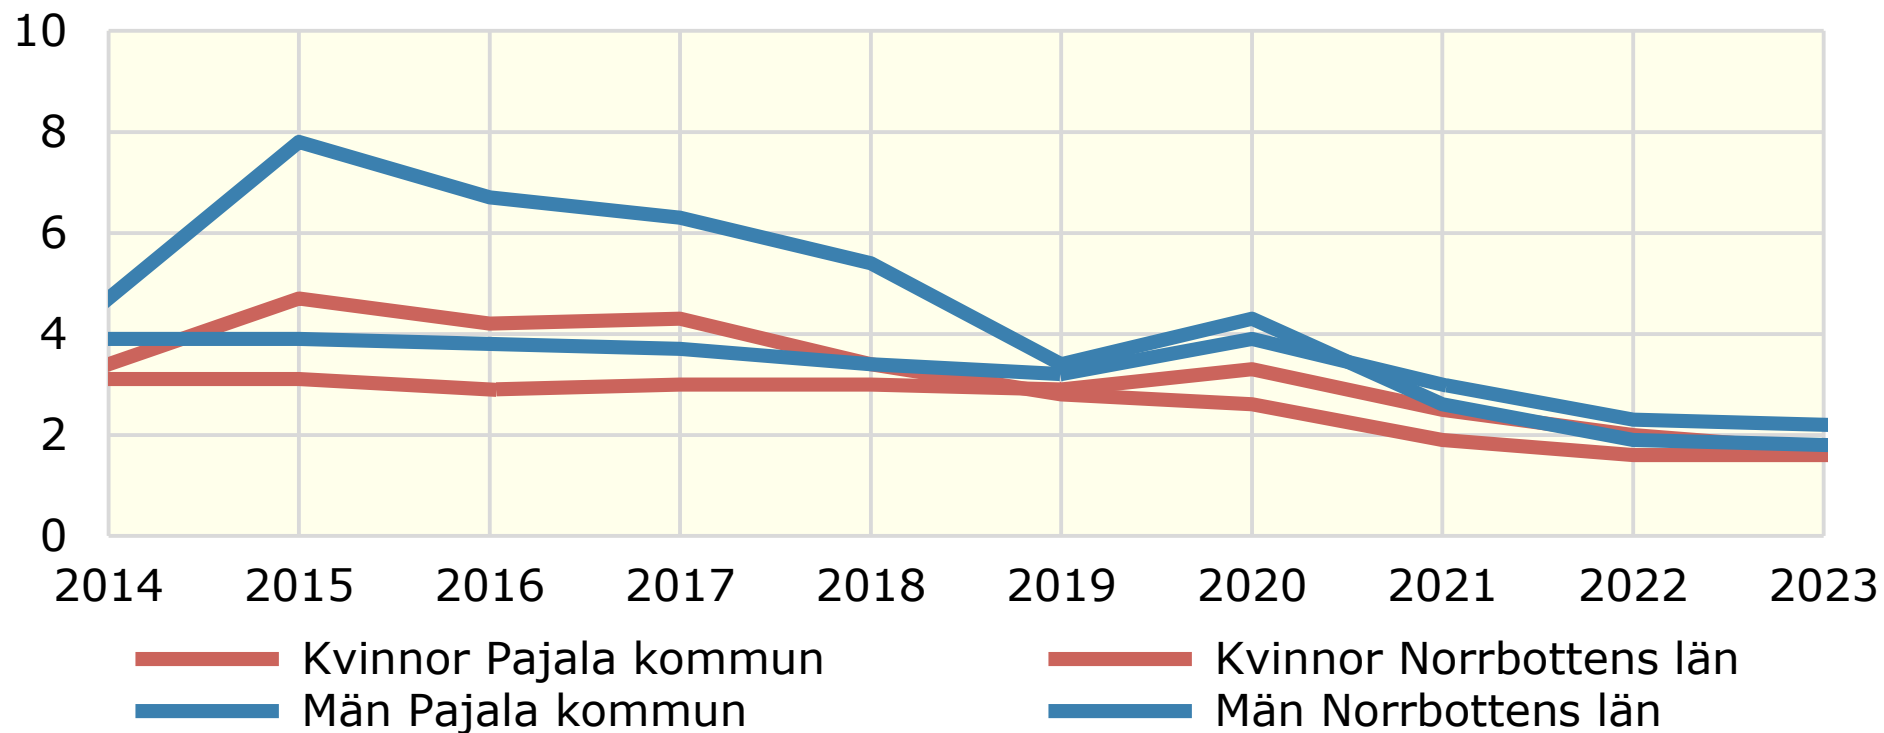

Öppet arbetslösa kvinnor och män 16-64 år. Årsmedeltal 2014-2023

Andelar av arbetskraften i samma ålder. Procent

Källa: Arbetsförmedlingen

© Pantzare Information AB