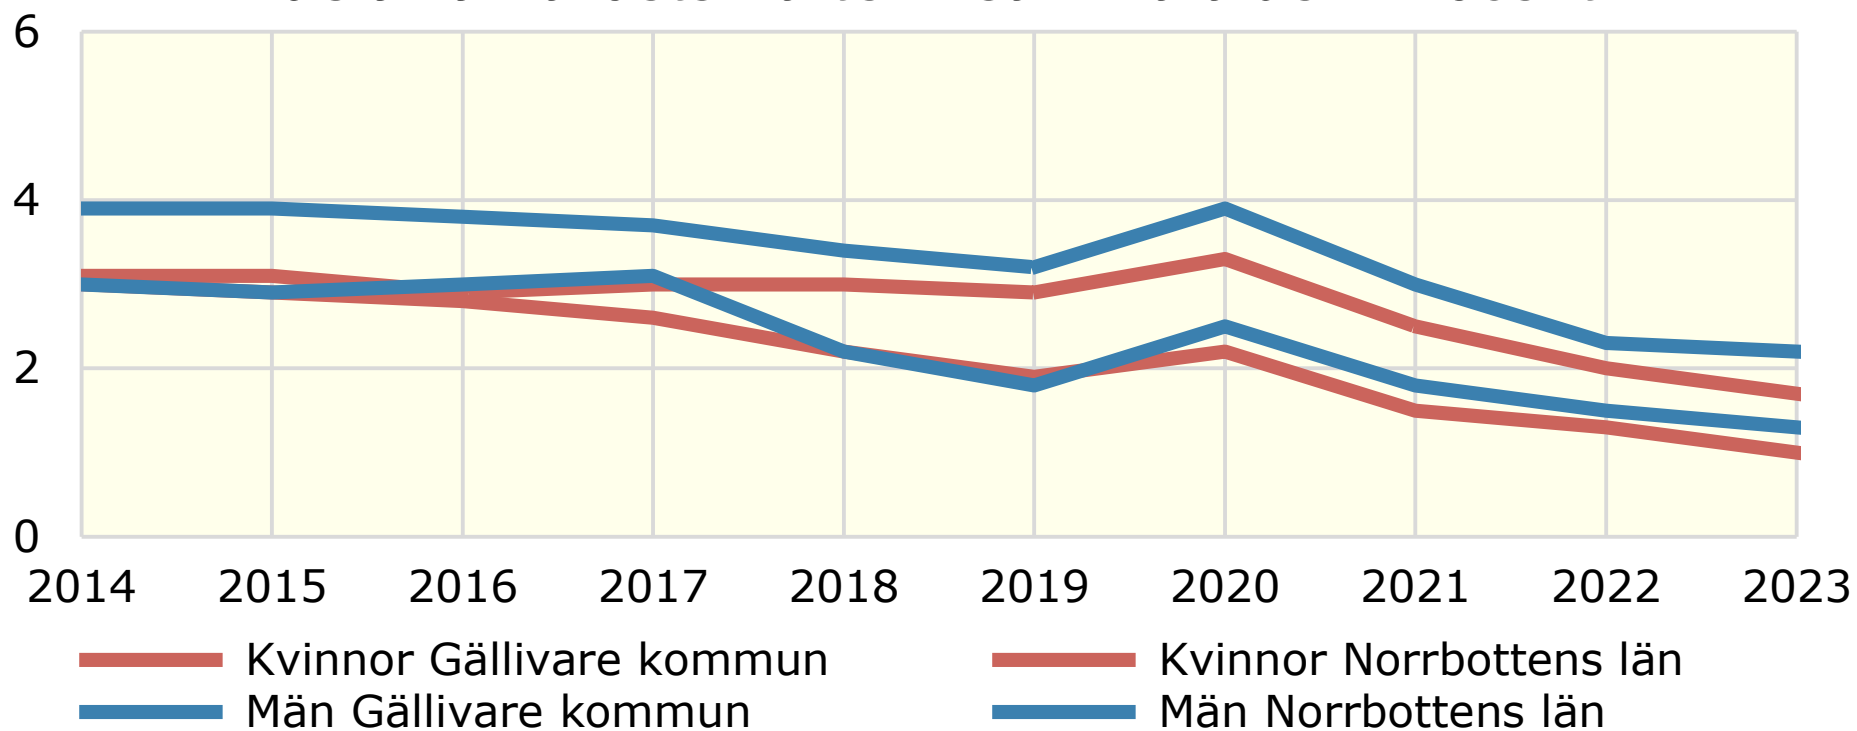

# Öppet arbetslösa kvinnor och män 16-64 år. Årsmedeltal 2014-2023

*Andelar av arbetskraften i samma ålder. Procent*

Källa: Arbetsförmedlingen

© Pantzare Information AB