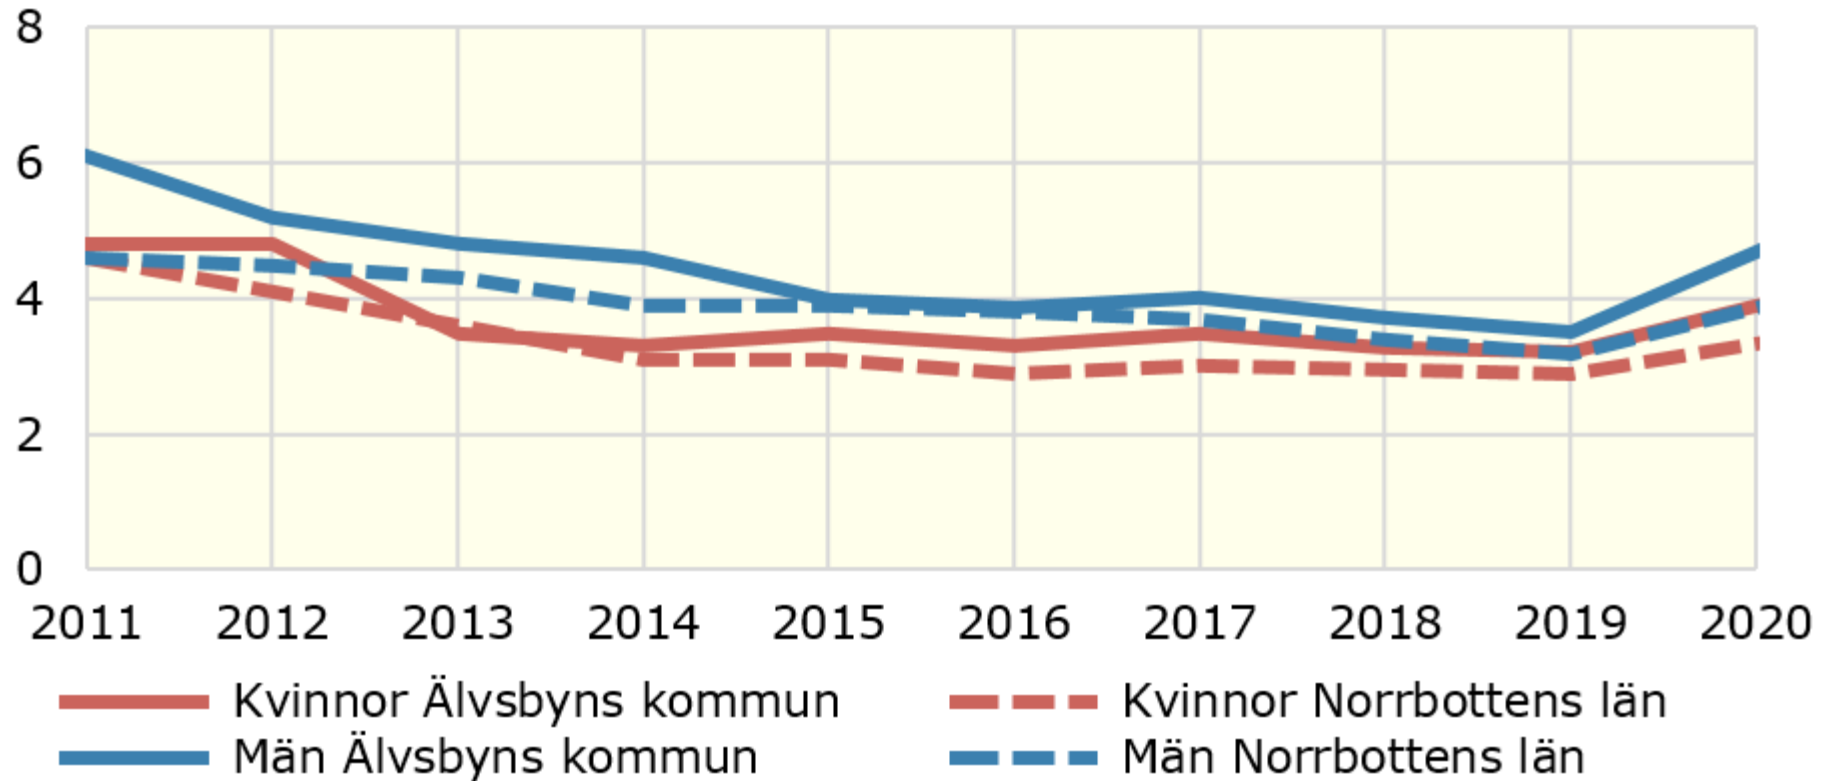

Öppet arbetslösa kvinnor och män 16-64 år.
Årsmedeltal 2011-2020

Andelar av arbetskraften i samma ålder. Procent

Källa: Arbetsförmedlingen

© Pantzare Information AB