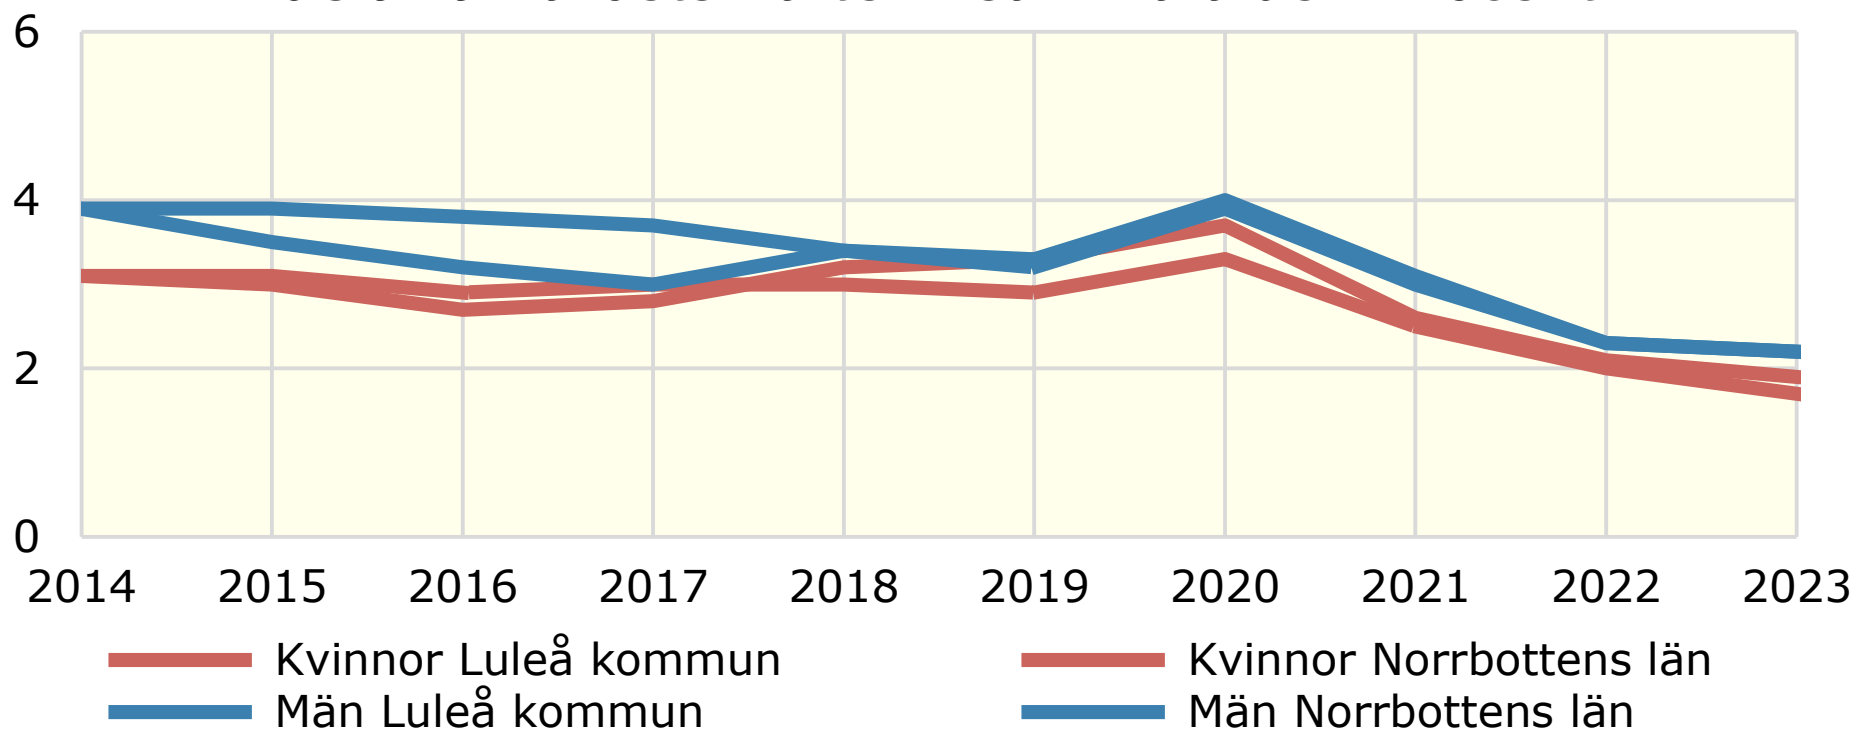

# Öppet arbetslösa kvinnor och män 16-64 år. Årsmedeltal 2014-2023

*Andelar av arbetskraften i samma ålder. Procent*

Källa: Arbetsförmedlingen

© Pantzare Information AB