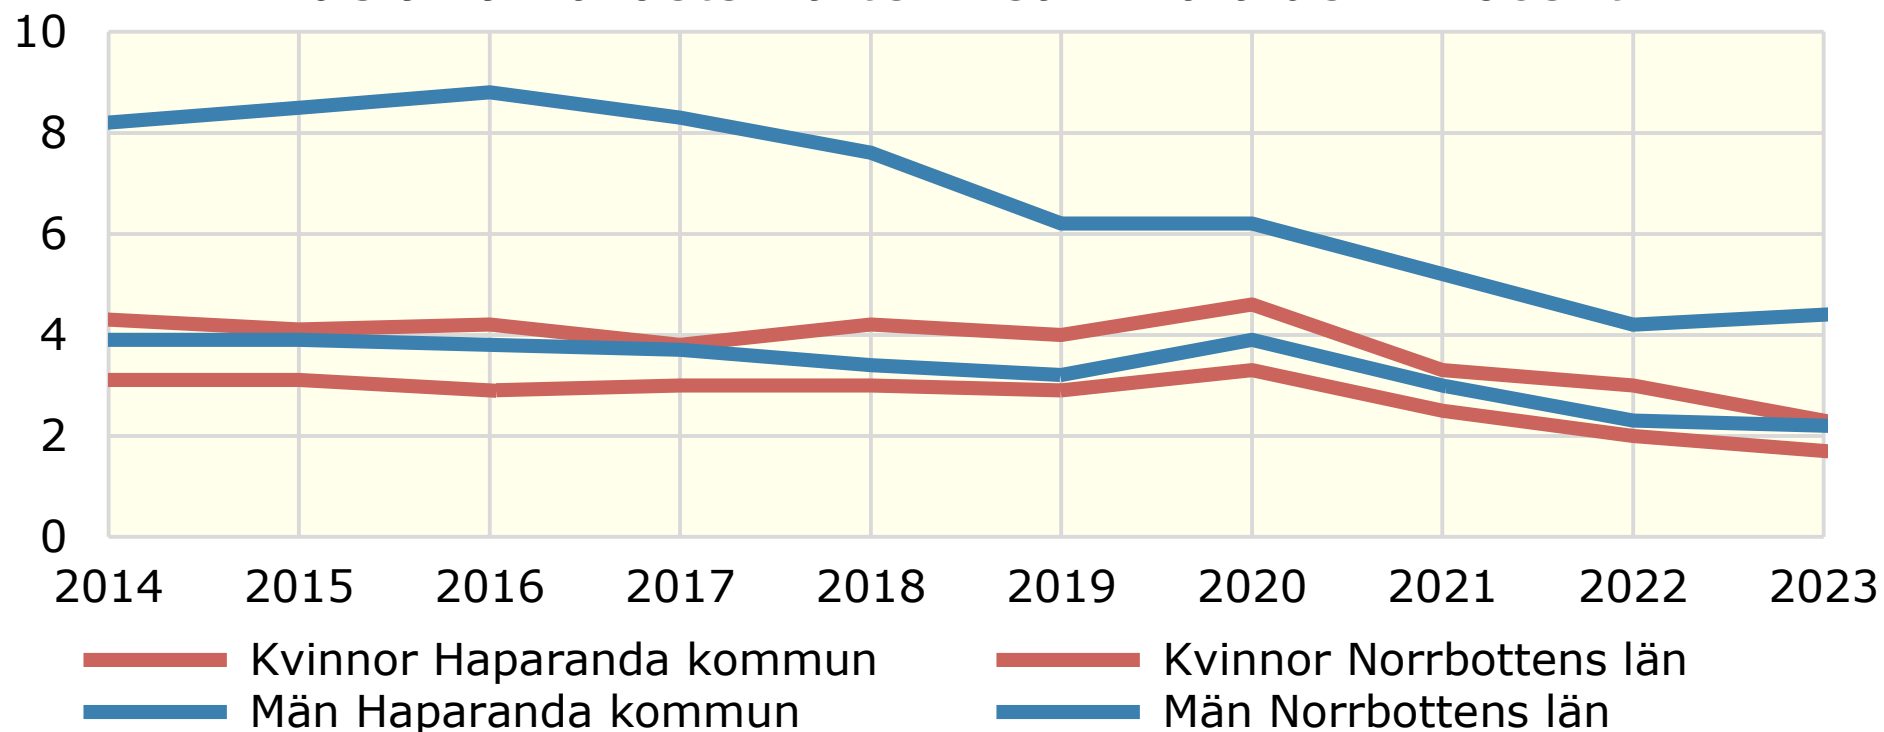

Öppet arbetslösa kvinnor och män 16-64 år. Årsmedeltal 2014-2023

Andelar av arbetskraften i samma ålder. Procent

Källa: Arbetsförmedlingen

© Pantzare Information AB