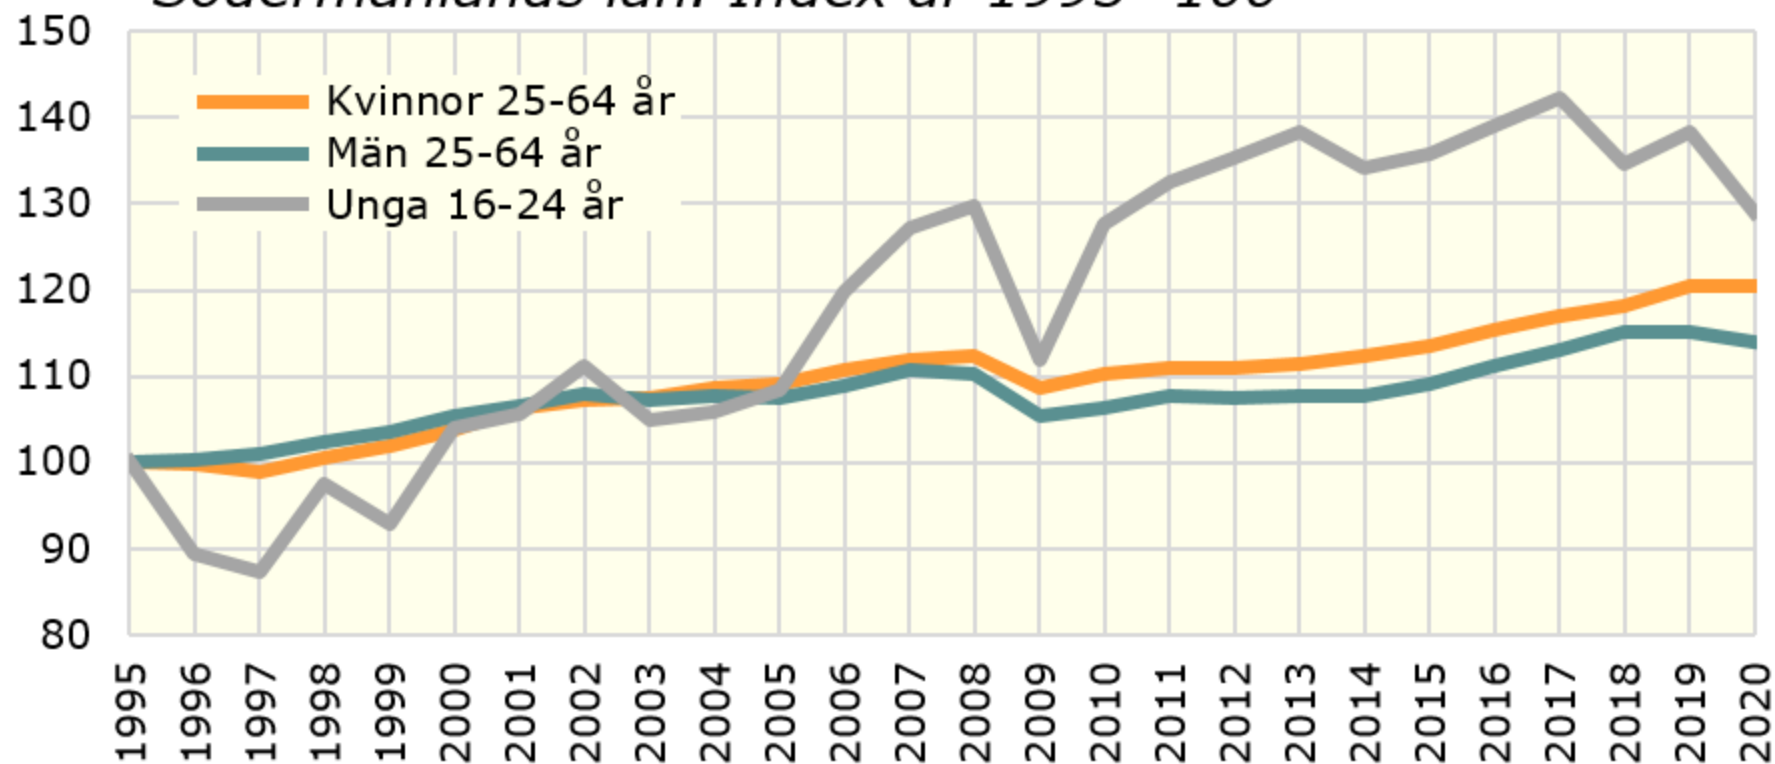

Utveckling av antalet förvärvsarbetande i nattbefolkningen 1995-2020.

Södermanlands län. Index år 1995=100

Källa: Statistiska centralbyrån

© Pantzare Information AB